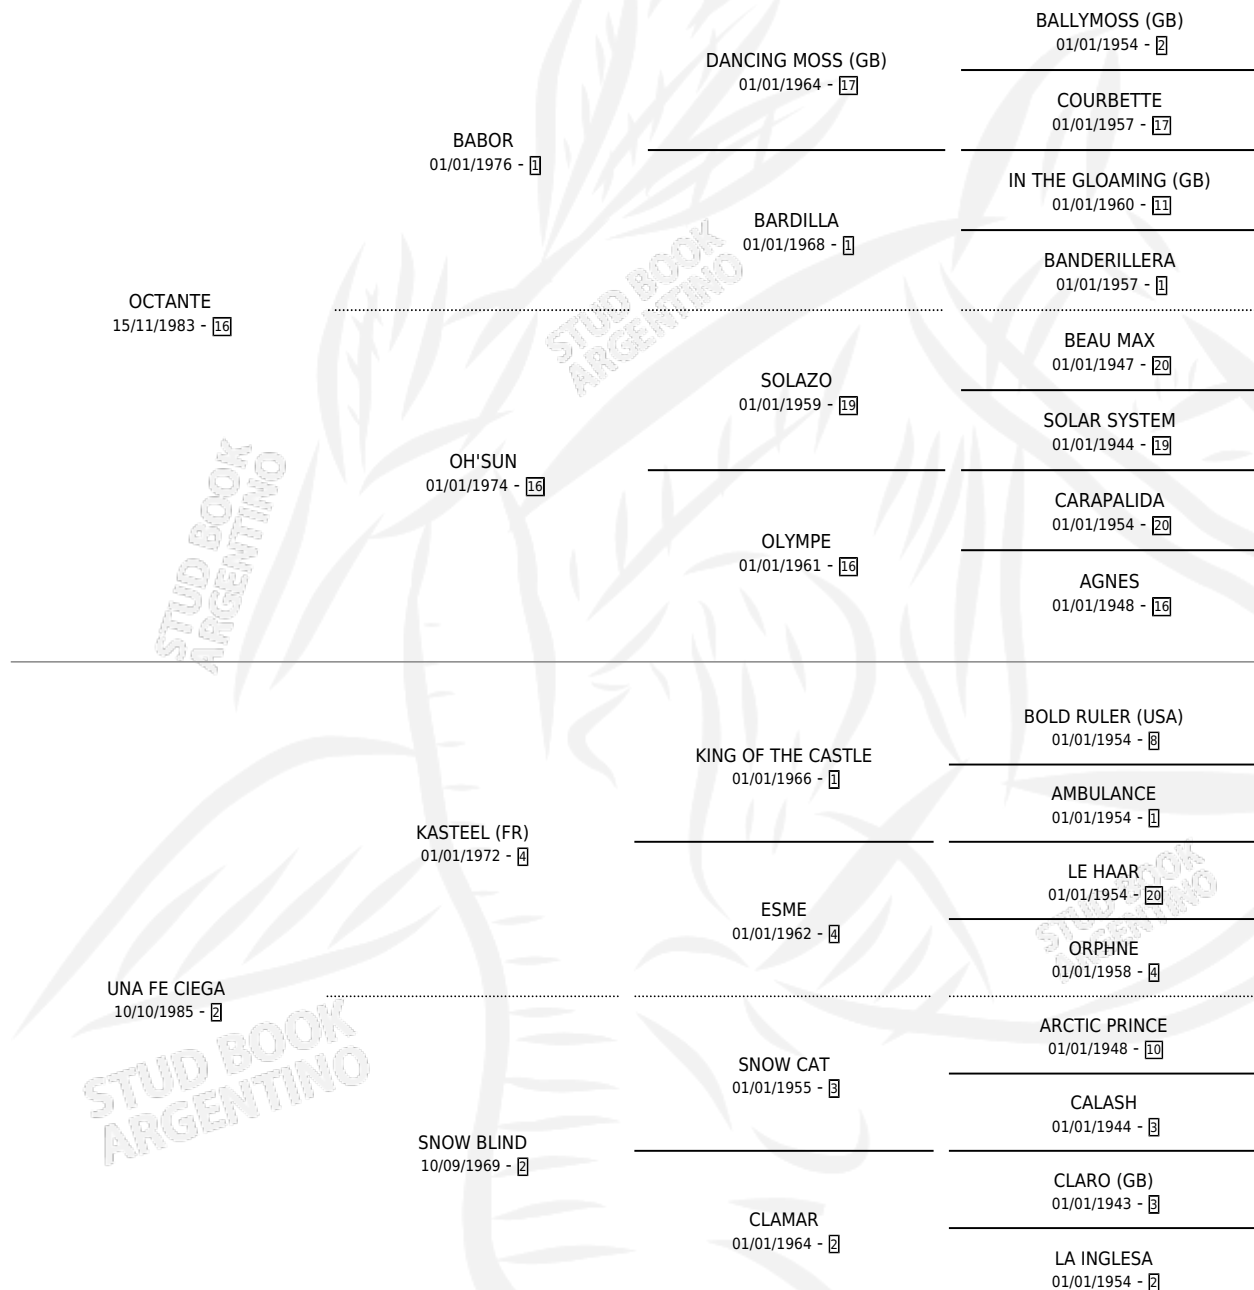

Lugar de nacimiento: El Paraiso

Criador: El Paraiso

~

HIJOS

	MACHOS	HEMBRAS
8 NACIERON	5	3
4 CORRIERON	4	0
2 GANARON	2	0
0 GANADORES CL	0 GANADORES GR	0 GANADORES G1

PEDIGREE

CAMPAÑA

Solo carreras oficiales de Argentina