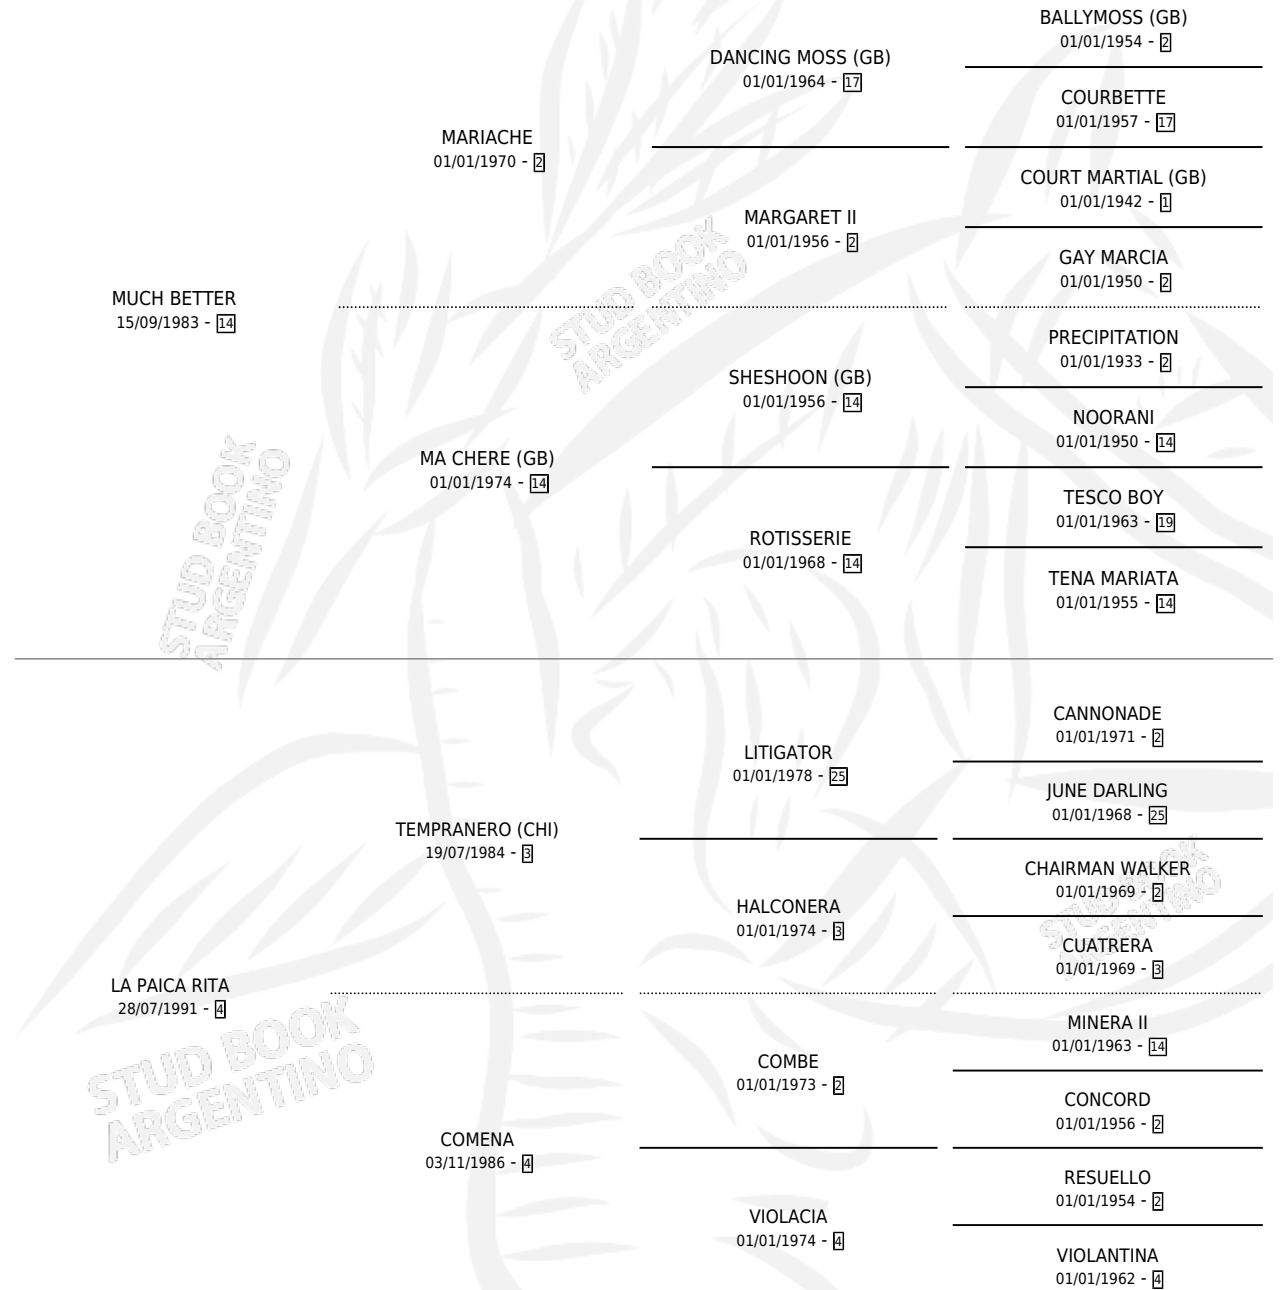

MUCHA RITA

por MUCH BETTER y LA PAICA RITA por TEMPRANERO (CHI)

Argentina · Hembra · Zaino Doradillo · SP · 10/09/1998
Familia 4-b · Volumen 36

ESTADO

TIPIFICACIÓN SANGUÍNEA	✓
TIPIFICACIÓN POR ADN	X
PASAPORTE	X
IDENTIFICACIÓN POR MICROCHIP	X
REPRODUCTOR	X

Lugar de nacimiento: El Campamento

Criador: Sin dato

PEDIGREE

CAMPAÑA

Solo carreras oficiales de Argentina

POR EDAD

EDAD	CC	1°	2°	3°	4°	5°	NP	CLC	CLG	CLCG1	CLGG1	IMPORTE	GANANCIA / CC
3 AÑOS	2	0	0	0	0	0	2	0	0	0	0	\$0	\$0
TOTALES	2	0	0	0	0	0	2	0	0	0	0	\$0	\$0
%		0.0%	0.0%	0.0%	0.0%	0.0%	100%	0.0%	0.0%	0.0%	0.0%		