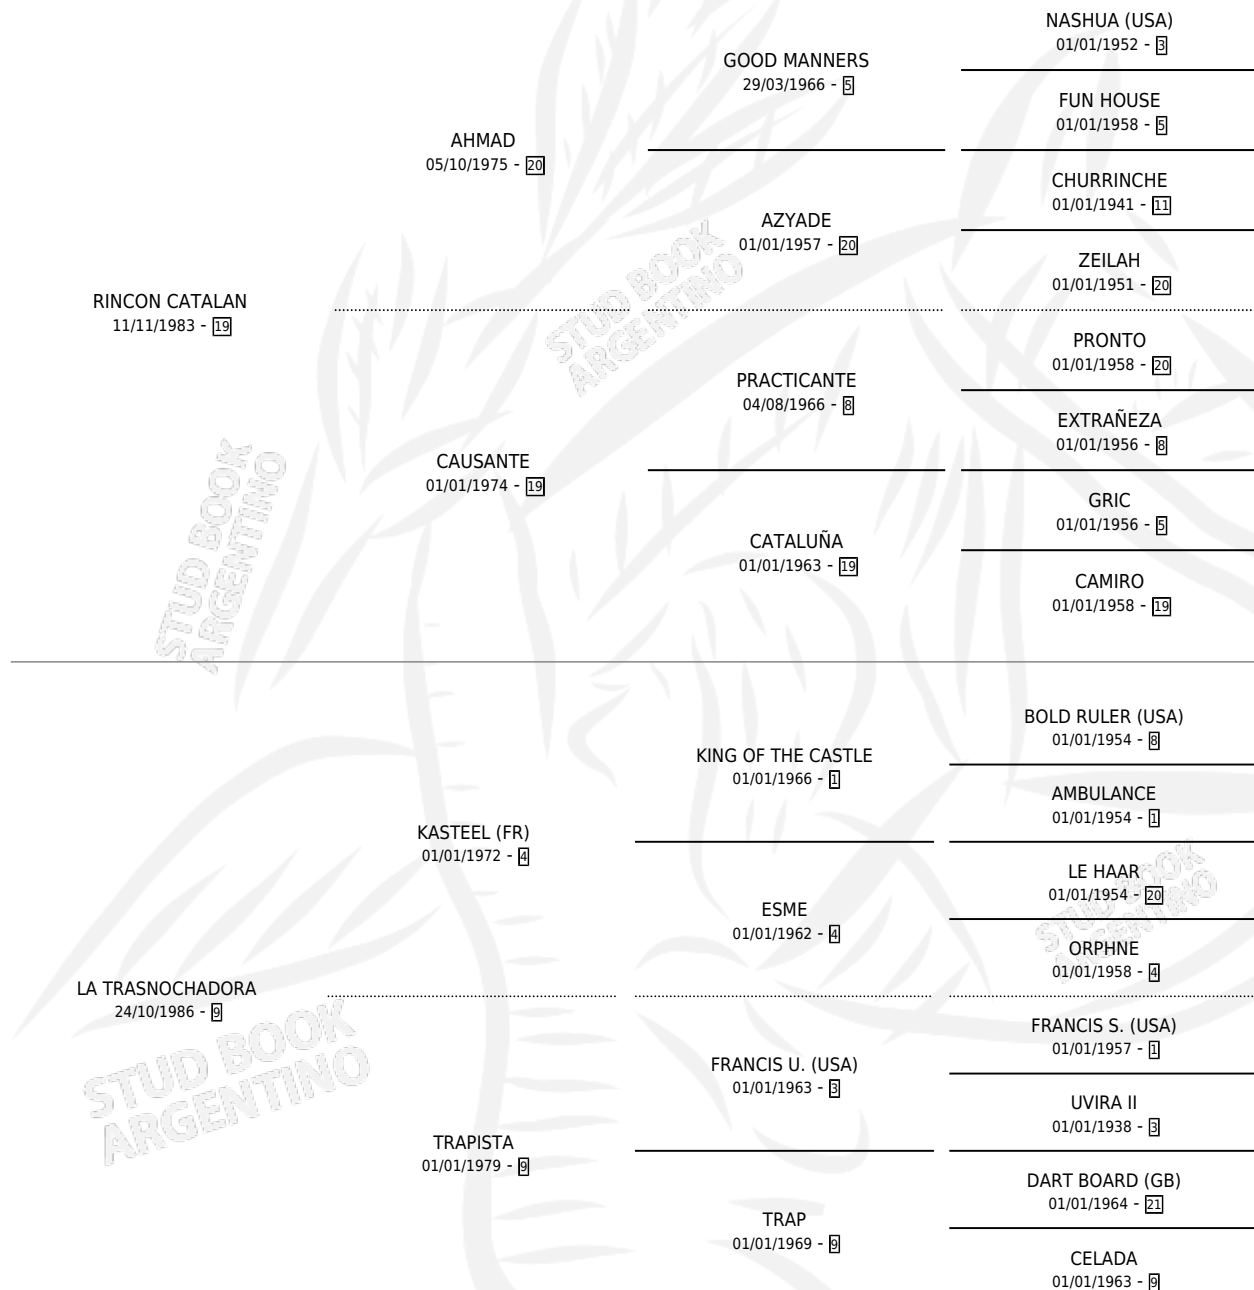

TACUAPI

por RINCON CATALAN y LA TRASNOCHADORA por KASTEEL (FR)

Argentina · Hembra · Zaino Negro · SP · 07/09/1998
Familia 9-g · Volumen 36

ESTADO

TIPIFICACIÓN SANGUÍNEA	✓
TIPIFICACIÓN POR ADN	✓
PASAPORTE	X
IDENTIFICACIÓN POR MICROCHIP	X
REPRODUCTOR	✓

Lugar de nacimiento: Don Goyo

Criador: Sin dato

PEDIGREE

S

mientos 0 / Efectividad 0.00%

PADRILLO

PRODUCTO

CRIADOR

1ER SERVICIO

ÚLTIMO SERVICIO

NETWORK

∅

02/11/2002

22/11/2002

TACUAPI

Datos oficiales del Stud Book Argentino