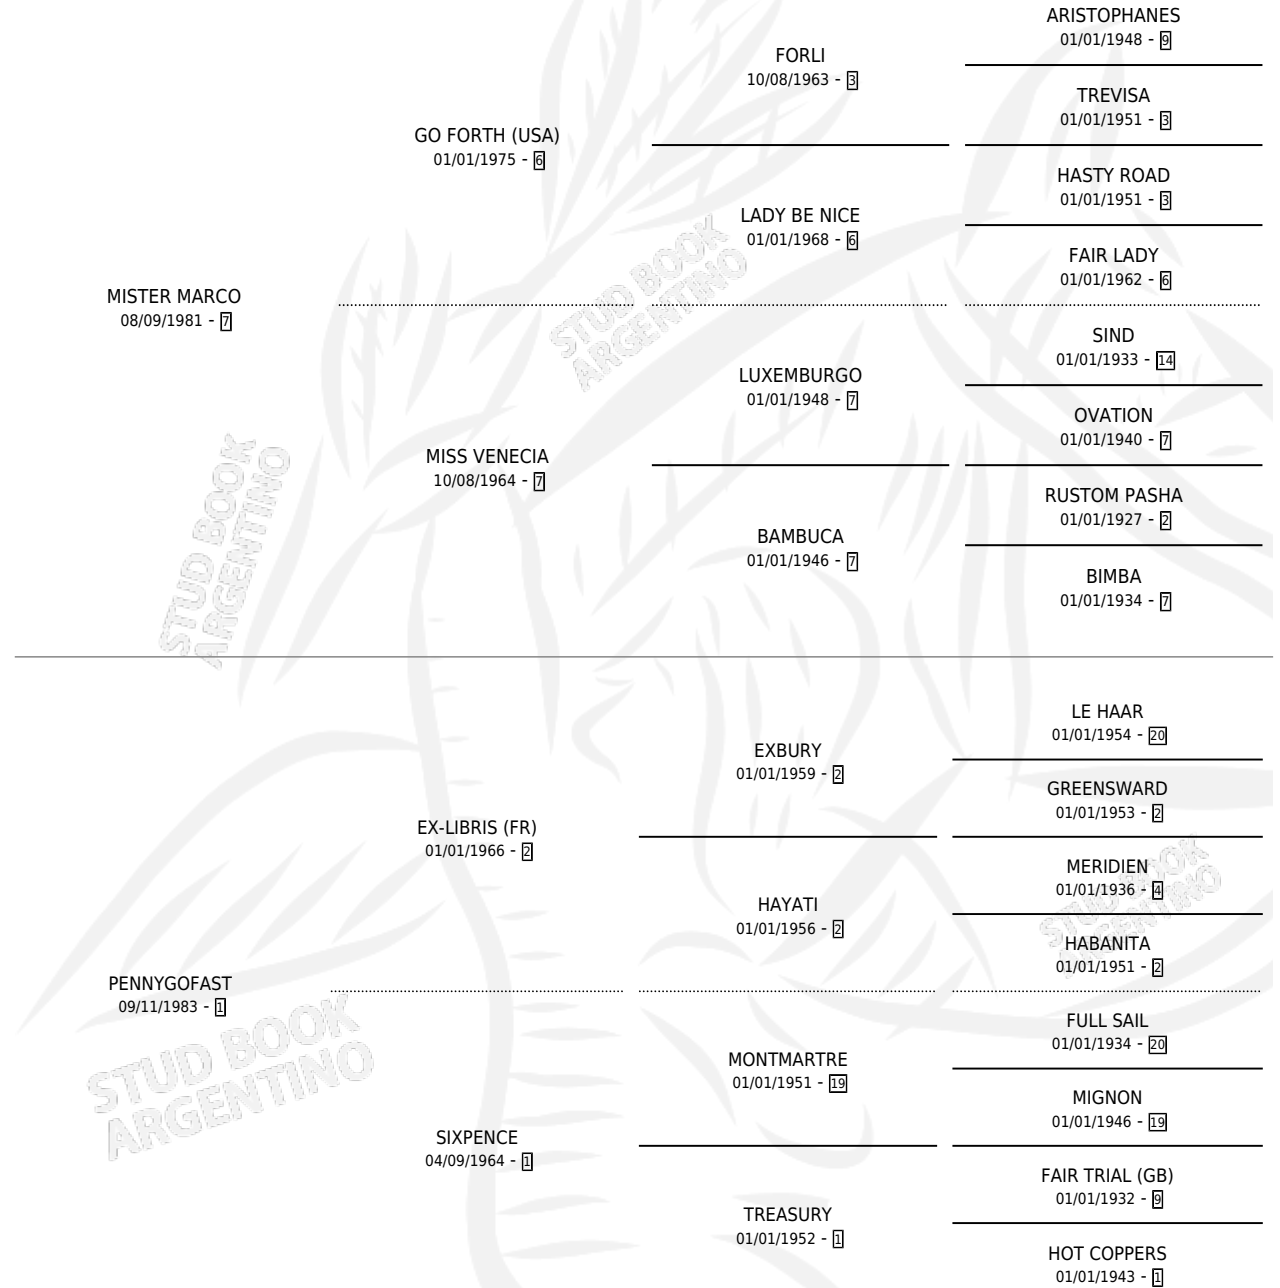

MR. PERVERSO

por MISTER MARCO y PENNYGOFAST por EX-LIBRIS (FR)

Argentina · Macho · Zaino Colorado · SP · 15/09/1998
Familia 1-p · Volumen 36

ESTADO

TIPIFICACIÓN SANGUÍNEA	✓
TIPIFICACIÓN POR ADN	X
PASAPORTE	X
IDENTIFICACIÓN POR MICROCHIP	X
REPRODUCTOR	X

Lugar de nacimiento: Tattersall

Criador: Haras Fortin Del Sueño Srl

PEDIGREE

CAMPAÑA

Solo carreras oficiales de Argentina

POR EDAD

EDAD	CC	1°	2°	3°	4°	5°	NP	CLC	CLG	CLCG1	CLGG1	IMPORTE	GANANCIA / CC
3 AÑOS	1	0	0	0	0	0	1	0	0	0	0	\$0	\$0
TOTALES	1	0	0	0	0	0	1	0	0	0	0	\$0	\$0
%		0.0%	0.0%	0.0%	0.0%	0.0%	100%	0.0%	0.0%	0.0%	0.0%		