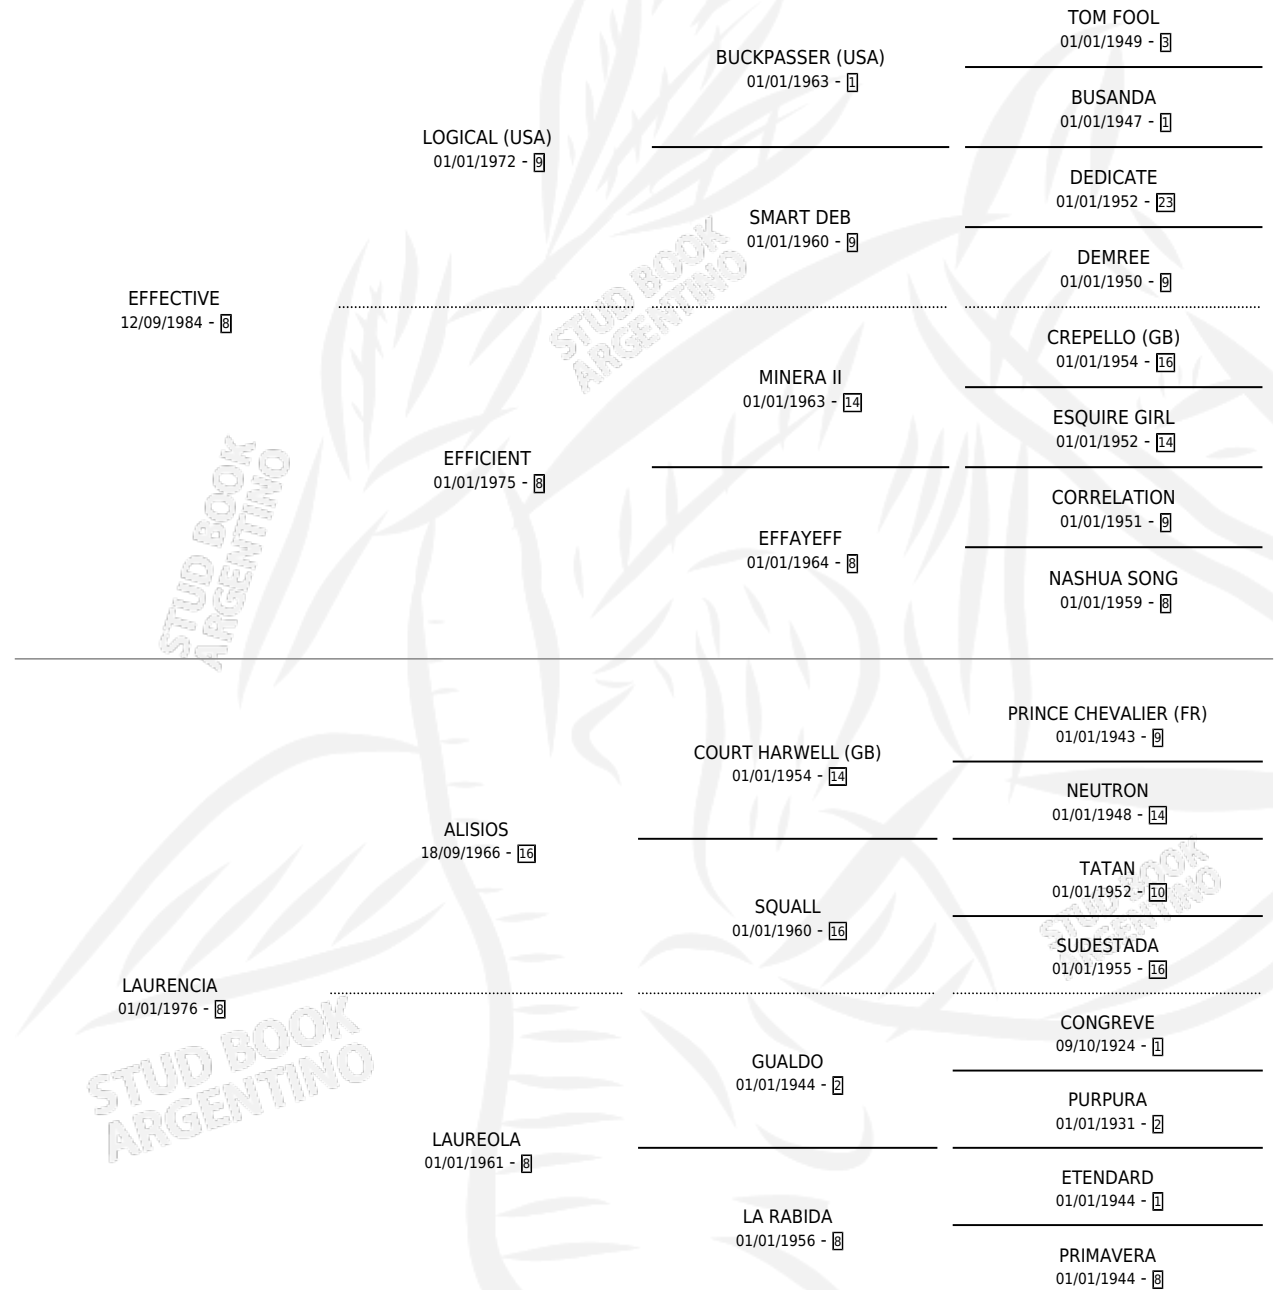

LAUFEN JU

por **EFFECTIVE** y **LAURENCIA** por **ALISIOS**

Argentina · Macho · Alazan · SP · 06/09/1998
Familia 8-a · Volumen 36

ESTADO

TIPIFICACIÓN SANGUÍNEA	X
TIPIFICACIÓN POR ADN	X
PASAPORTE	X
IDENTIFICACIÓN POR MICROCHIP	X
REPRODUCTOR	X

Lugar de nacimiento: Alca-ju

Criador: Sin dato

PEDIGREE

LAUFEN JU

Datos oficiales del Stud Book Argentino

Documento generado el 14/05/2026

studbook.org.ar