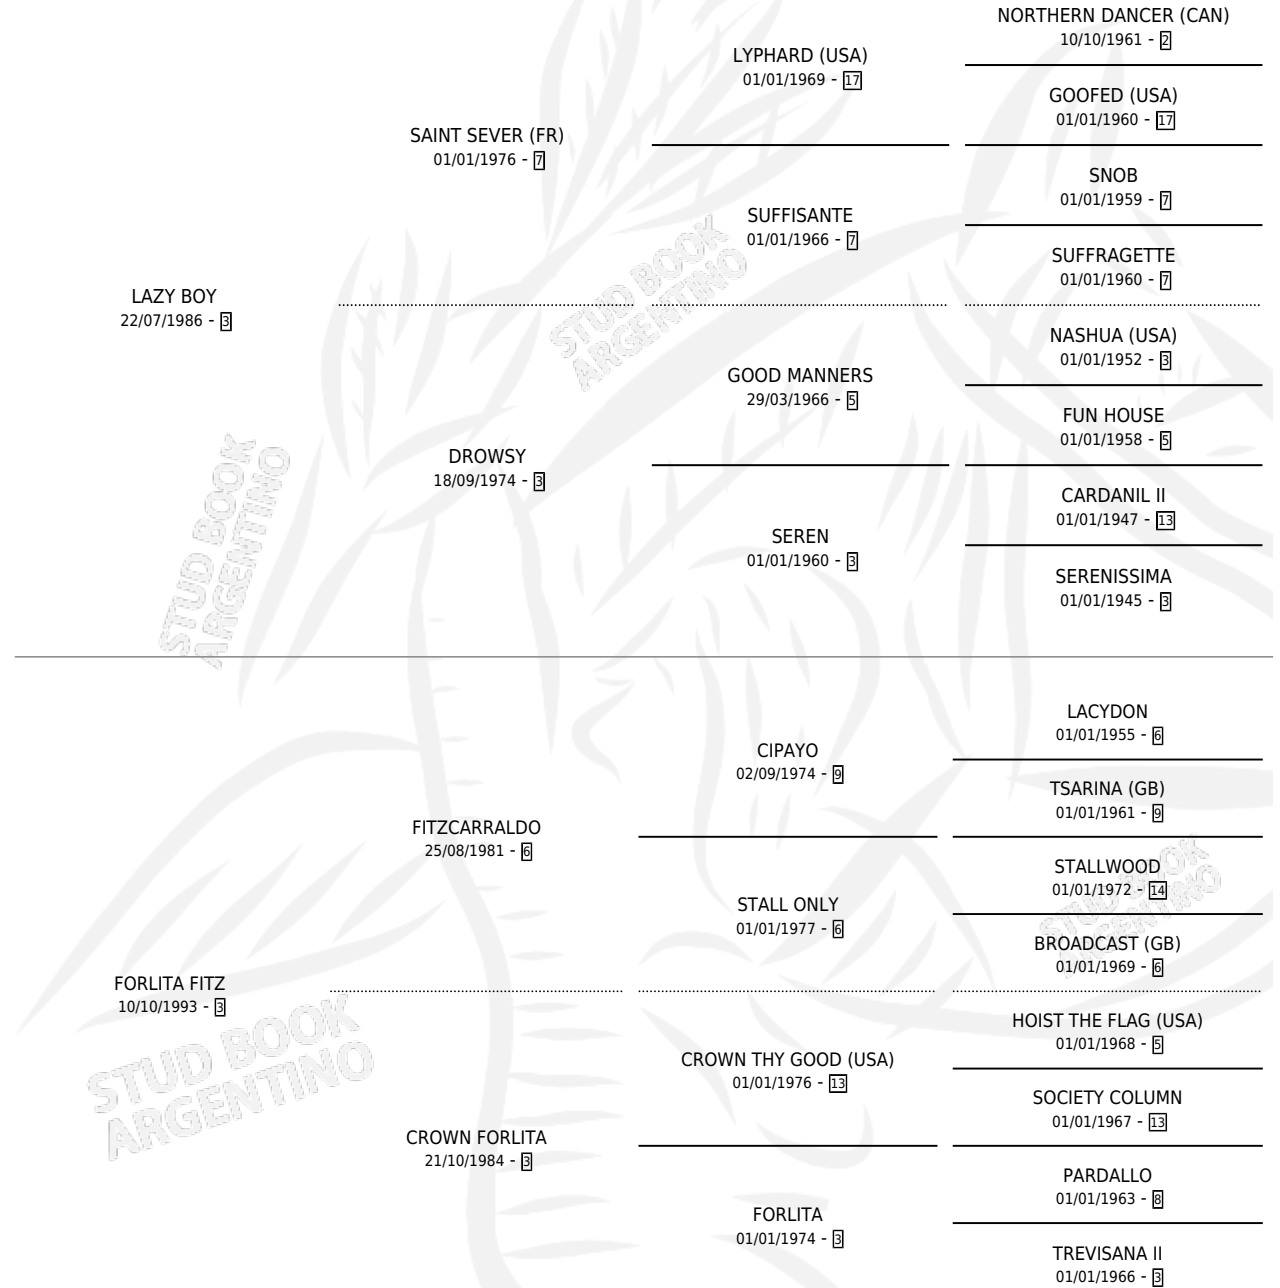

LAZY FORLITA

por LAZY BOY y FORLITA FITZ por FITZCARRALDO

Argentina · Hembra · Alazan · SP · 15/09/1998
Familia 3-b · Volumen 36

ESTADO

TIPIFICACIÓN SANGUÍNEA	✓
TIPIFICACIÓN POR ADN	X
PASAPORTE	X
IDENTIFICACIÓN POR MICROCHIP	X
REPRODUCTOR	✓

Lugar de nacimiento: La Quebrada

Criador: La Gringa

PEDIGREE

CAMPAÑA

Solo carreras oficiales de Argentina

POR EDAD

EDAD	CC	1°	2°	3°	4°	5°	NP	CLC	CLG	CLCG1	CLGG1	IMPORTE	GANANCIA / CC
3 AÑOS	1	0	0	0	0	0	1	0	0	0	0	\$0	\$0
5 AÑOS	3	0	0	1	0	0	2	0	0	0	0	\$788	\$263
TOTALES	4	0	0	1	0	0	3	0	0	0	0	\$788	\$197
%		0.0%	0.0%	25.0%	0.0%	0.0%	75.0%	0.0%	0.0%	0.0%	0.0%		