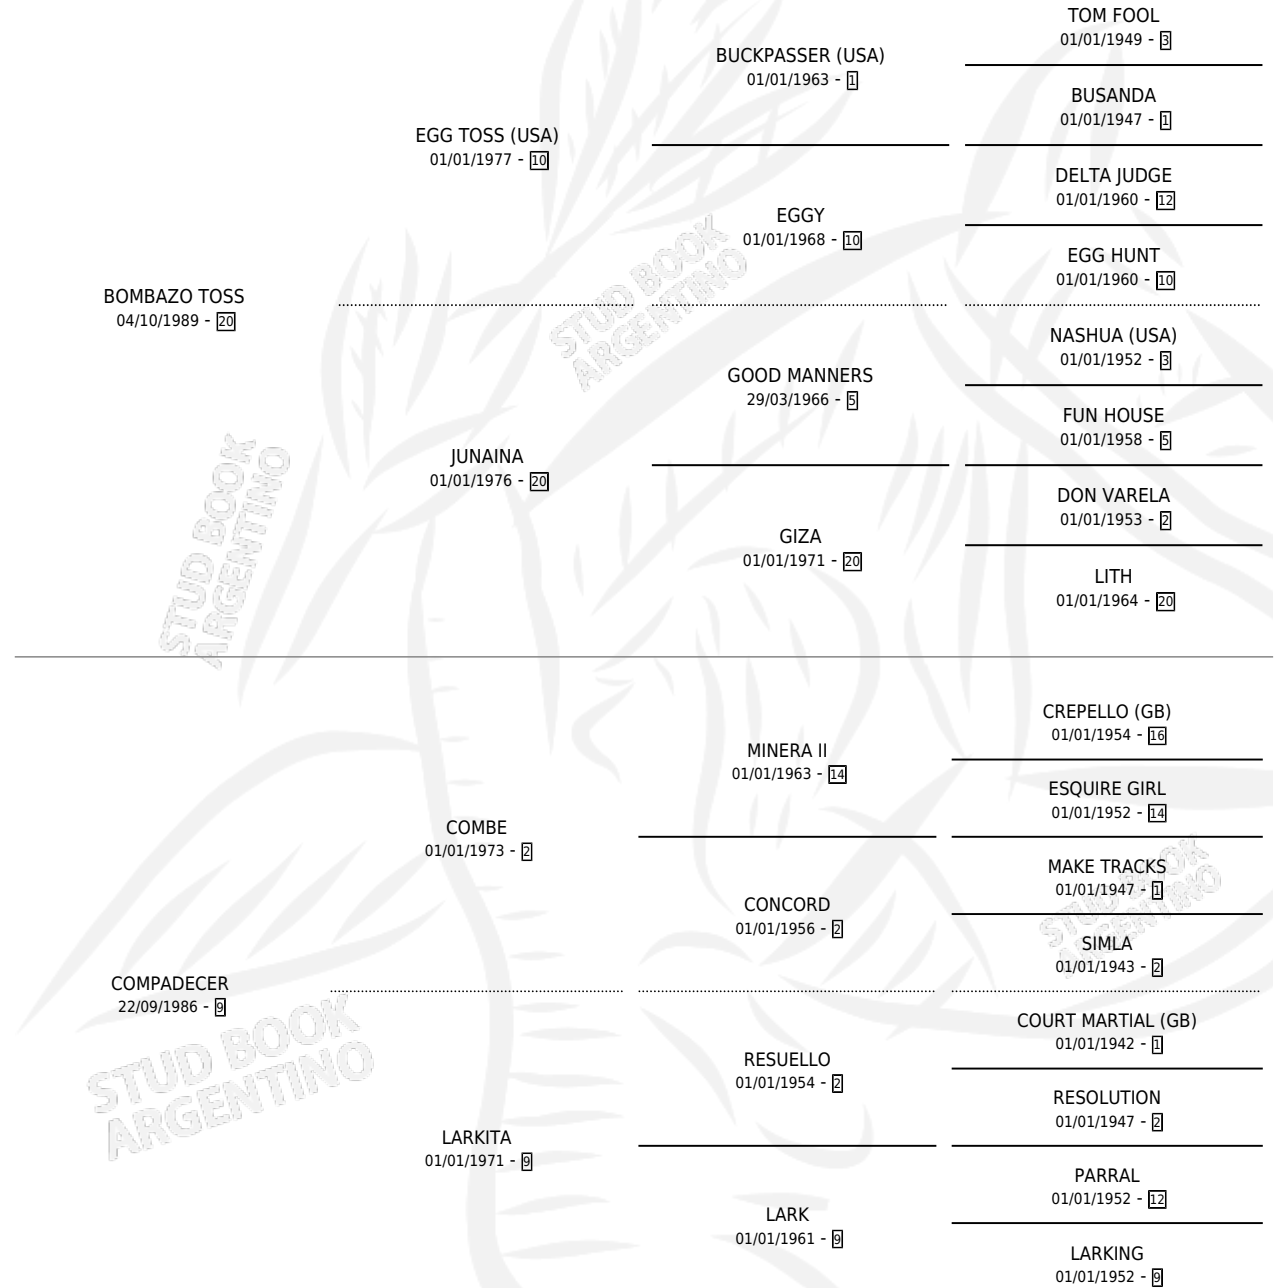

BOMBARDERO TOSS

por BOMBAZO TOSS y COMPADECER por COMBE

Argentina · Macho · Zaino · SP · 15/09/1998
Familia 9-c · Volumen 36

ESTADO

TIPIFICACIÓN SANGUÍNEA	✓
TIPIFICACIÓN POR ADN	✓
PASAPORTE	X
IDENTIFICACIÓN POR MICROCHIP	X
REPRODUCTOR	✓

Lugar de nacimiento: San Jose del Socorro

Criador: Zengaro Gerardo Esteban y Zengaro Hugo Daniel

PEDIGREE