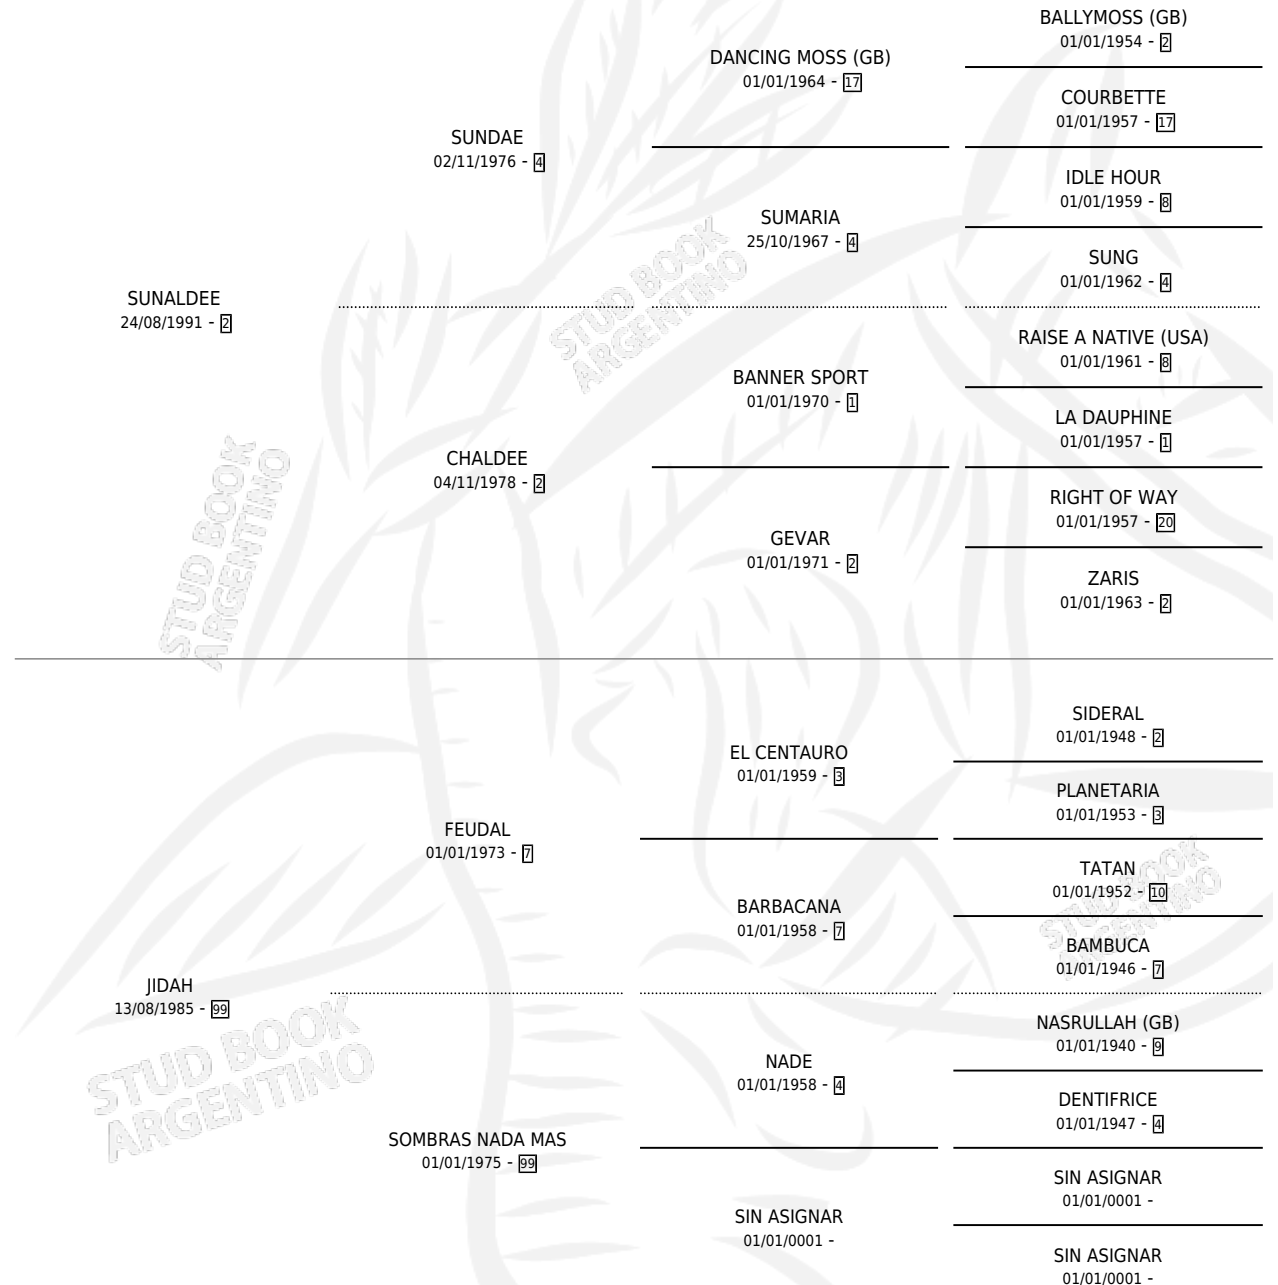

OBSTETRA

por SUNALDEE y JIDAH por FEUDAL

Argentina · Hembra · Zaino · SP · 30/08/1998
Familia 99 · Volumen 36

ESTADO

TIPIFICACIÓN SANGUÍNEA	X
TIPIFICACIÓN POR ADN	X
PASAPORTE	X
IDENTIFICACIÓN POR MICROCHIP	X
REPRODUCTOR	X

Lugar de nacimiento: Cañada De La Cruz

Criador: Sin dato

PEDIGREE

OBSTETRA

Datos oficiales del Stud Book Argentino

Documento generado el 26/04/2026

studbook.org.ar