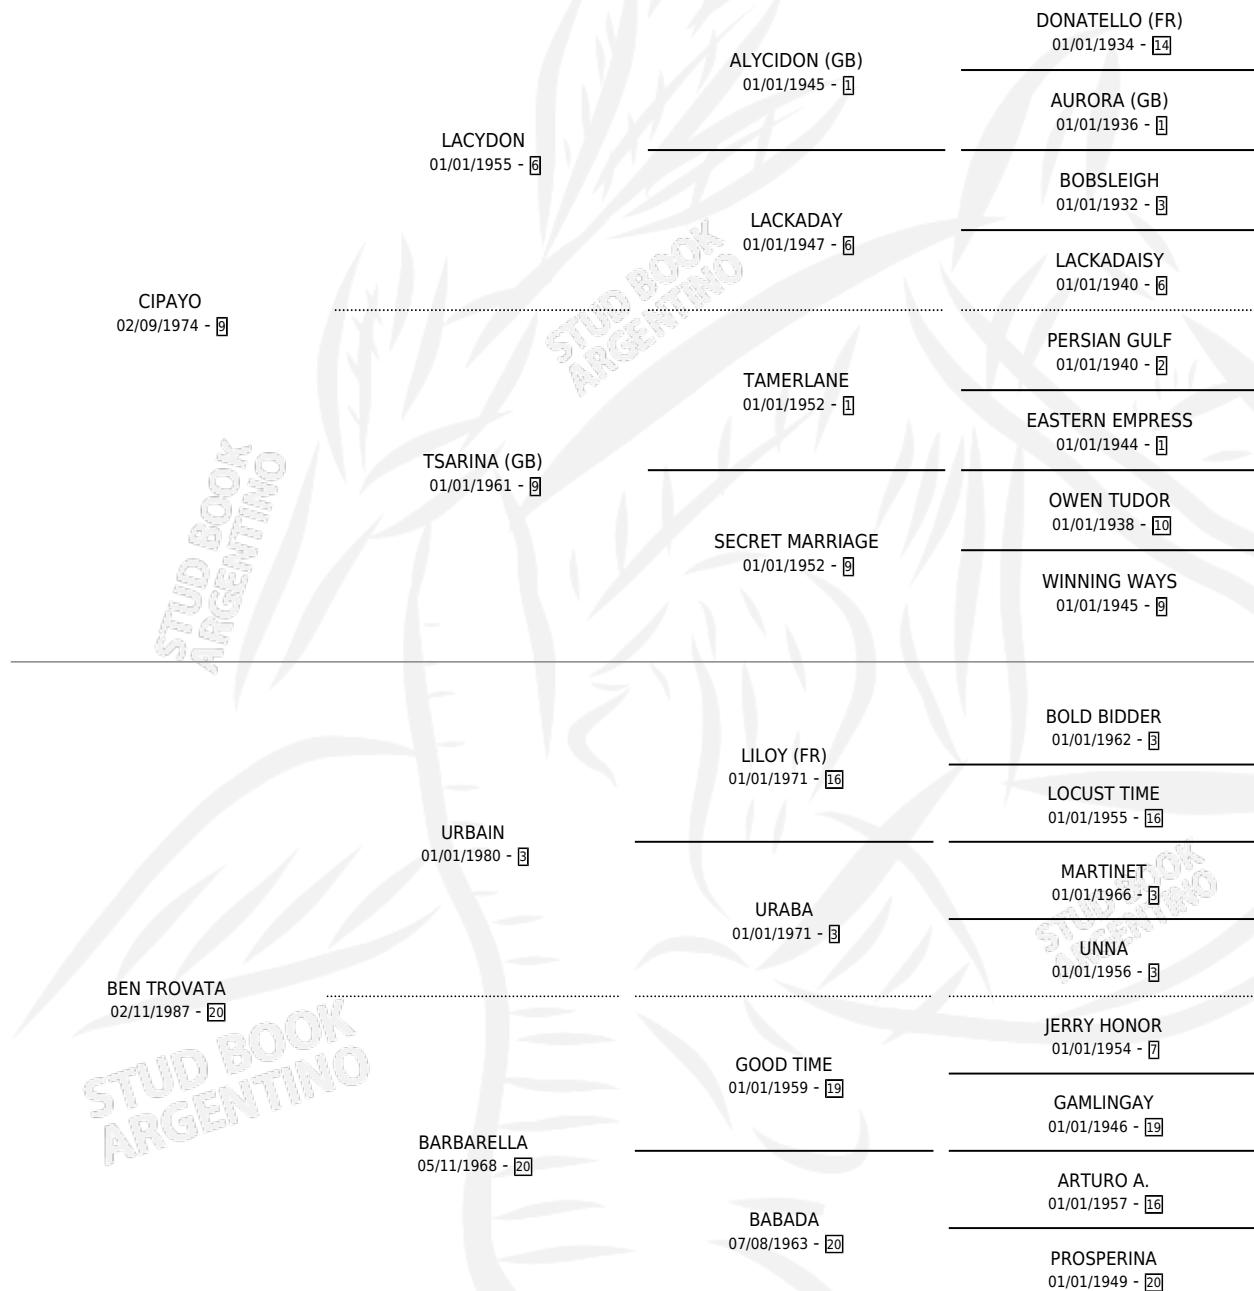

BAROMETRICA

por CIPAYO y BEN TROVATA por URBAIN

Argentina · Hembra · Alazan · SP · 26/08/1998
Familia 20 · Volumen 36

ESTADO

TIPIFICACIÓN SANGUÍNEA	✓
TIPIFICACIÓN POR ADN	X
PASAPORTE	X
IDENTIFICACIÓN POR MICROCHIP	X
REPRODUCTOR	X

Lugar de nacimiento: San Benito

Criador: Sin dato

PEDIGREE

EXPORTACIÓN / IMPORTACIÓN

FECHA	MOVIMIENTO	PAÍS
14/06/2001	EXPORTADO	PERU

BAROMETRICA

Datos oficiales del Stud Book Argentino

Documento generado el 06/05/2026