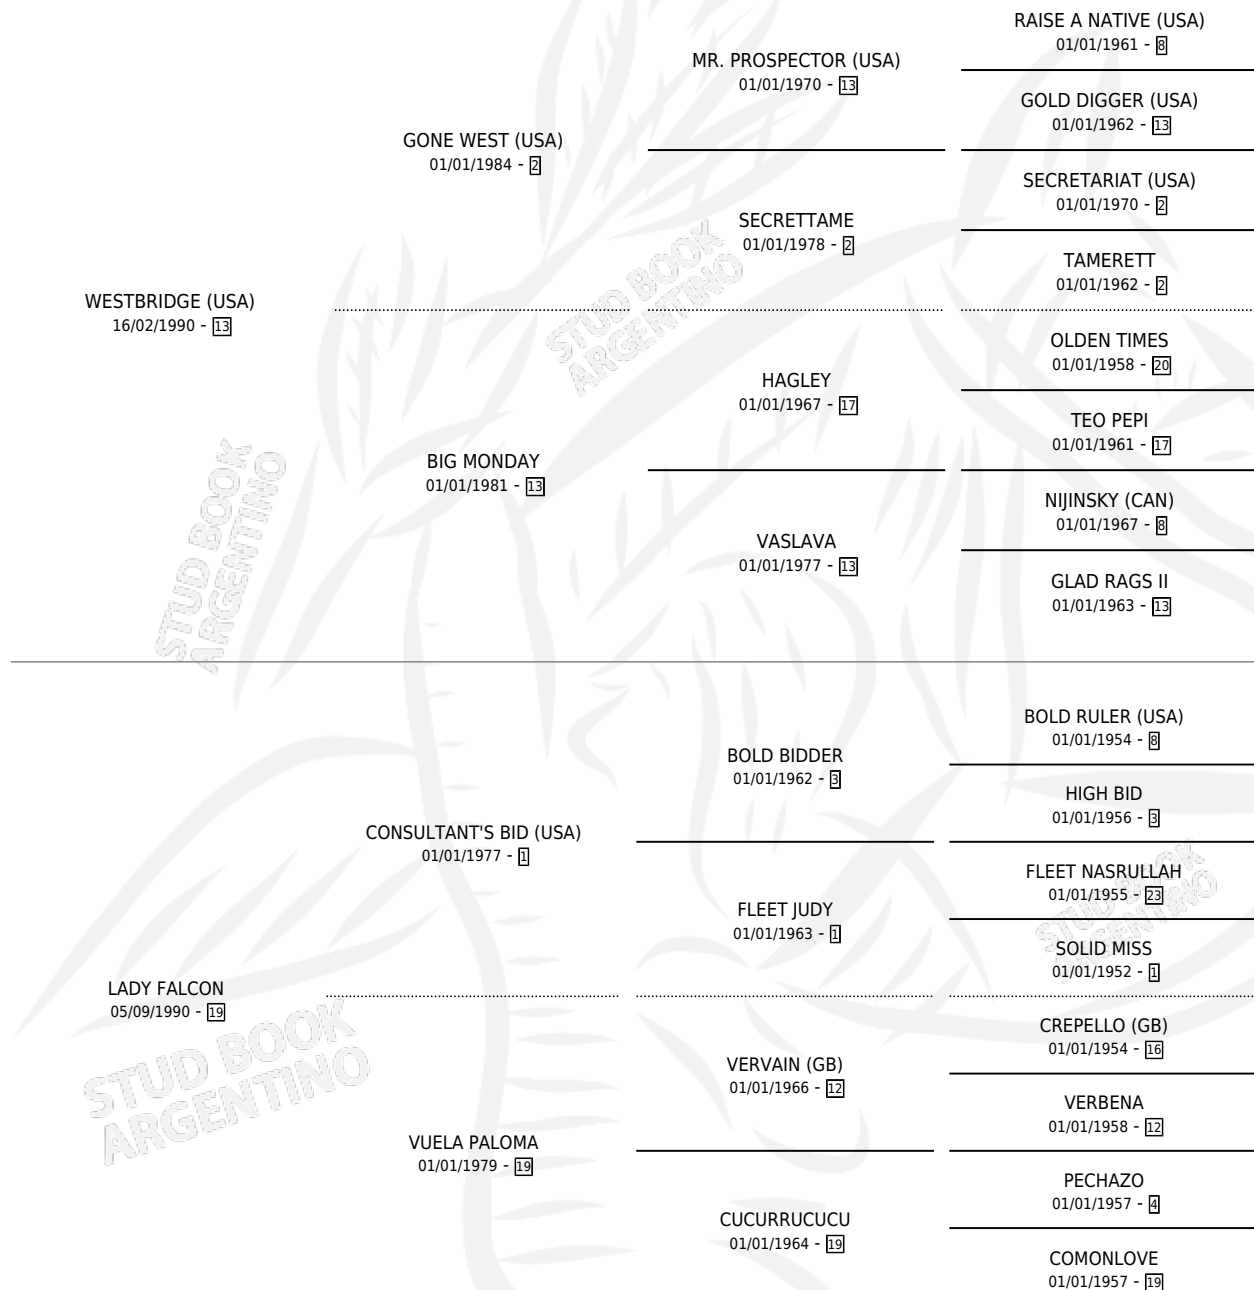

LA PREDILECTA

por WESTBRIDGE (USA) y LADY FALCON por
CONSULTANT'S BID (USA)

Argentina · Hembra · Alazan · SP · 01/10/1998
Familia 19-b · Volumen 36

ESTADO

TIPIFICACIÓN SANGUÍNEA	✓
TIPIFICACIÓN POR ADN	✓
PASAPORTE	X
IDENTIFICACIÓN POR MICROCHIP	X
REPRODUCTOR	✓

Lugar de nacimiento: Las Camelias

Criador: Pascual Adolfo Luis

~

HIJOS

	MACHOS	HEMBRAS
4 NACIERON	1	3
1 CORRIERON	1	0

SIN ACTUACIONES

PEDIGREE