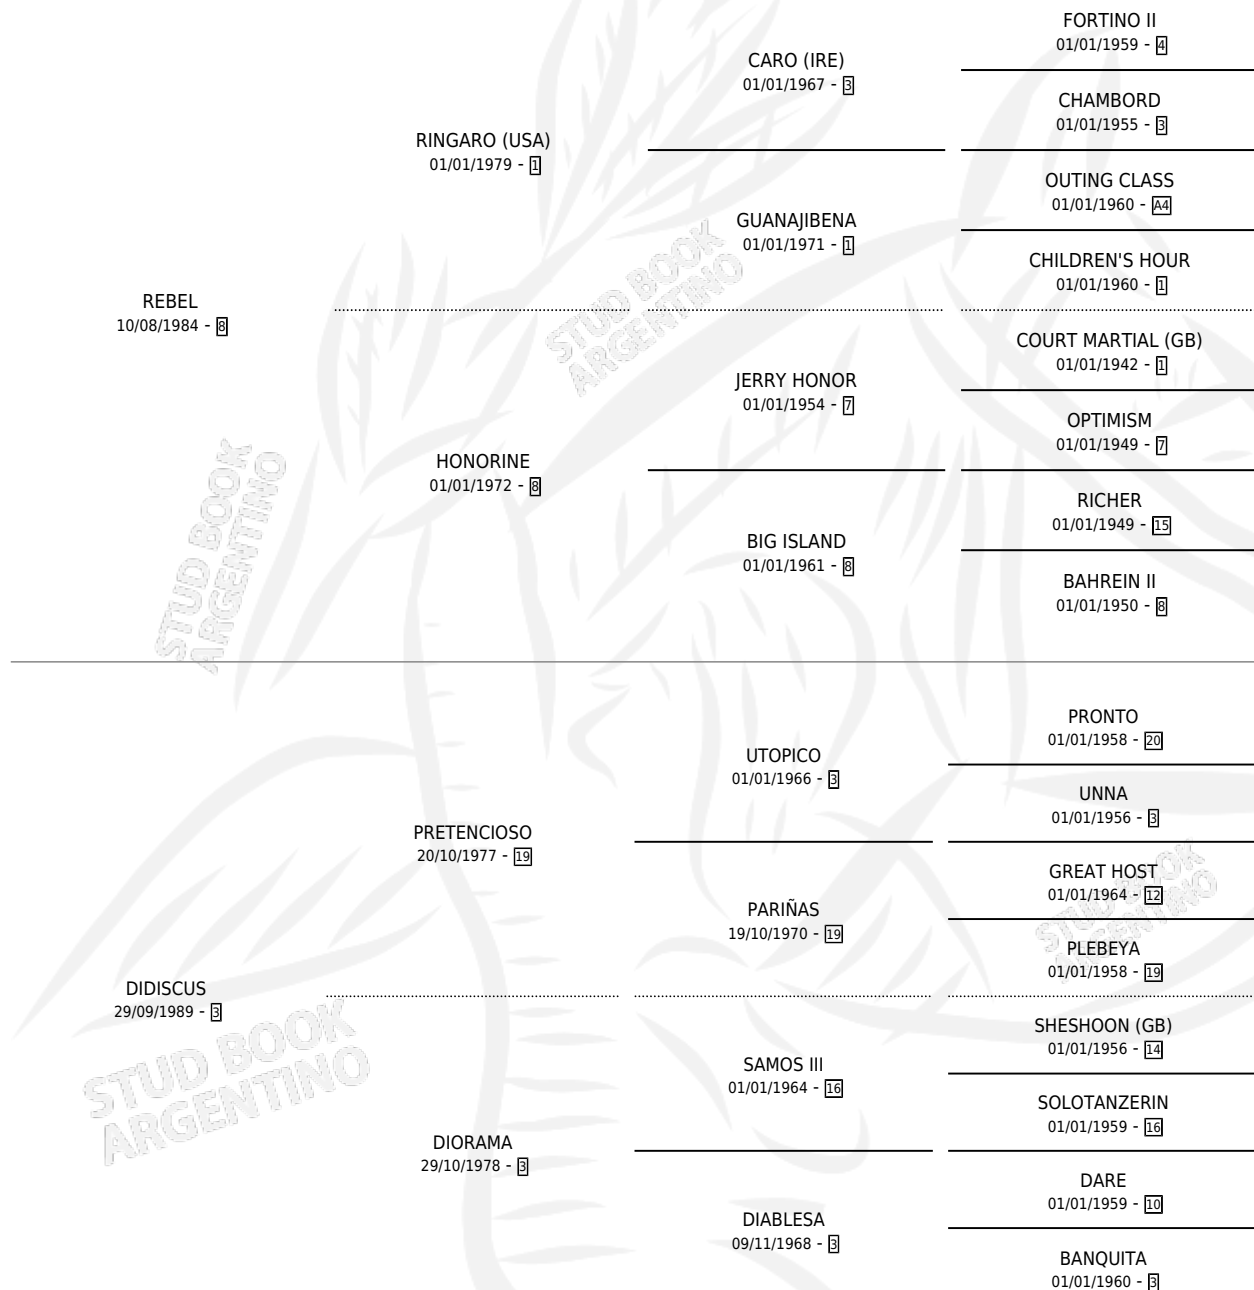

EL ACOMODADOR

por **REBEL** y **DIDISCUS** por **PRETENCIOSO**

Argentina · Macho · Zaino · SP · 09/09/1998
Familia 3-n · Volumen 36

ESTADO

TIPIFICACIÓN SANGUÍNEA	✓
TIPIFICACIÓN POR ADN	X
PASAPORTE	X
IDENTIFICACIÓN POR MICROCHIP	X
REPRODUCTOR	X

Lugar de nacimiento: Teresa Maria

Criador: Sin dato

PEDIGREE

EL ACOMODADOR

Datos oficiales del Stud Book Argentino

Documento generado el 12/06/2026

studbook.org.ar