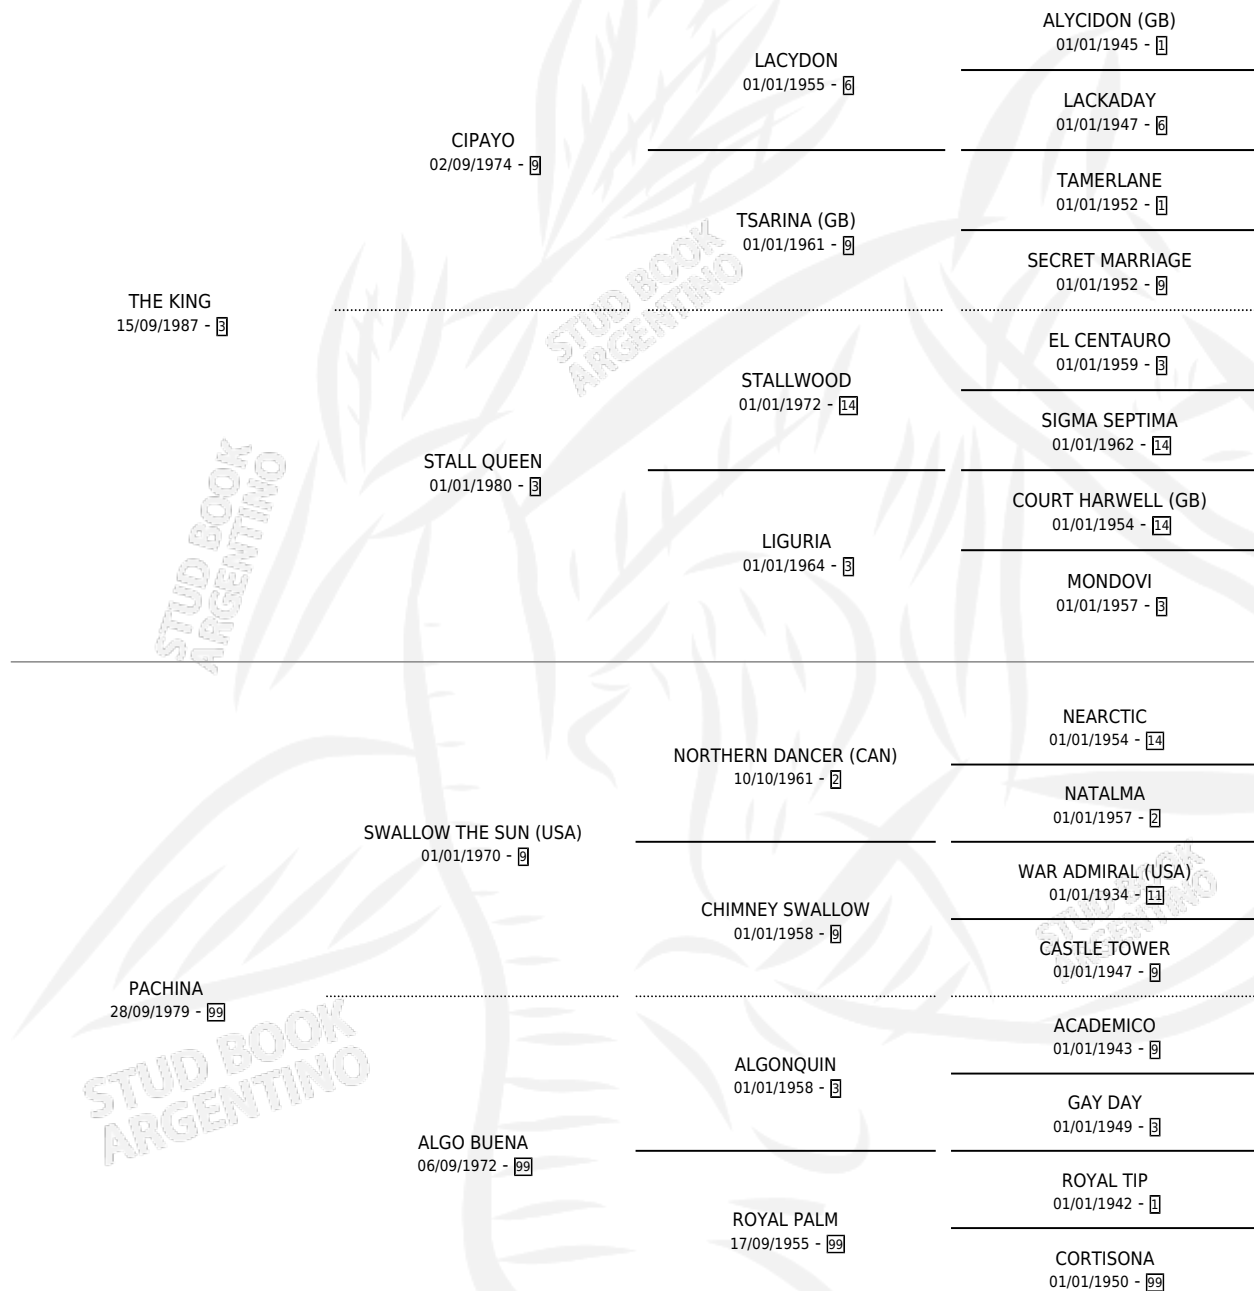

ES CARTILLA

por **THE KING** y **PACHINA** por **SWALLOW THE SUN (USA)**

Argentina · Hembra · Zaino · SP · 17/09/1998
Familia 99 · Volumen 36

ESTADO

TIPIFICACIÓN SANGUÍNEA	X
TIPIFICACIÓN POR ADN	X
PASAPORTE	X
IDENTIFICACIÓN POR MICROCHIP	X
REPRODUCTOR	X

Lugar de nacimiento: Teresa Maria
Criador: Sin dato

PEDIGREE

ES CARTILLA

Datos oficiales del Stud Book Argentino

Documento generado el 10/05/2026

studbook.org.ar