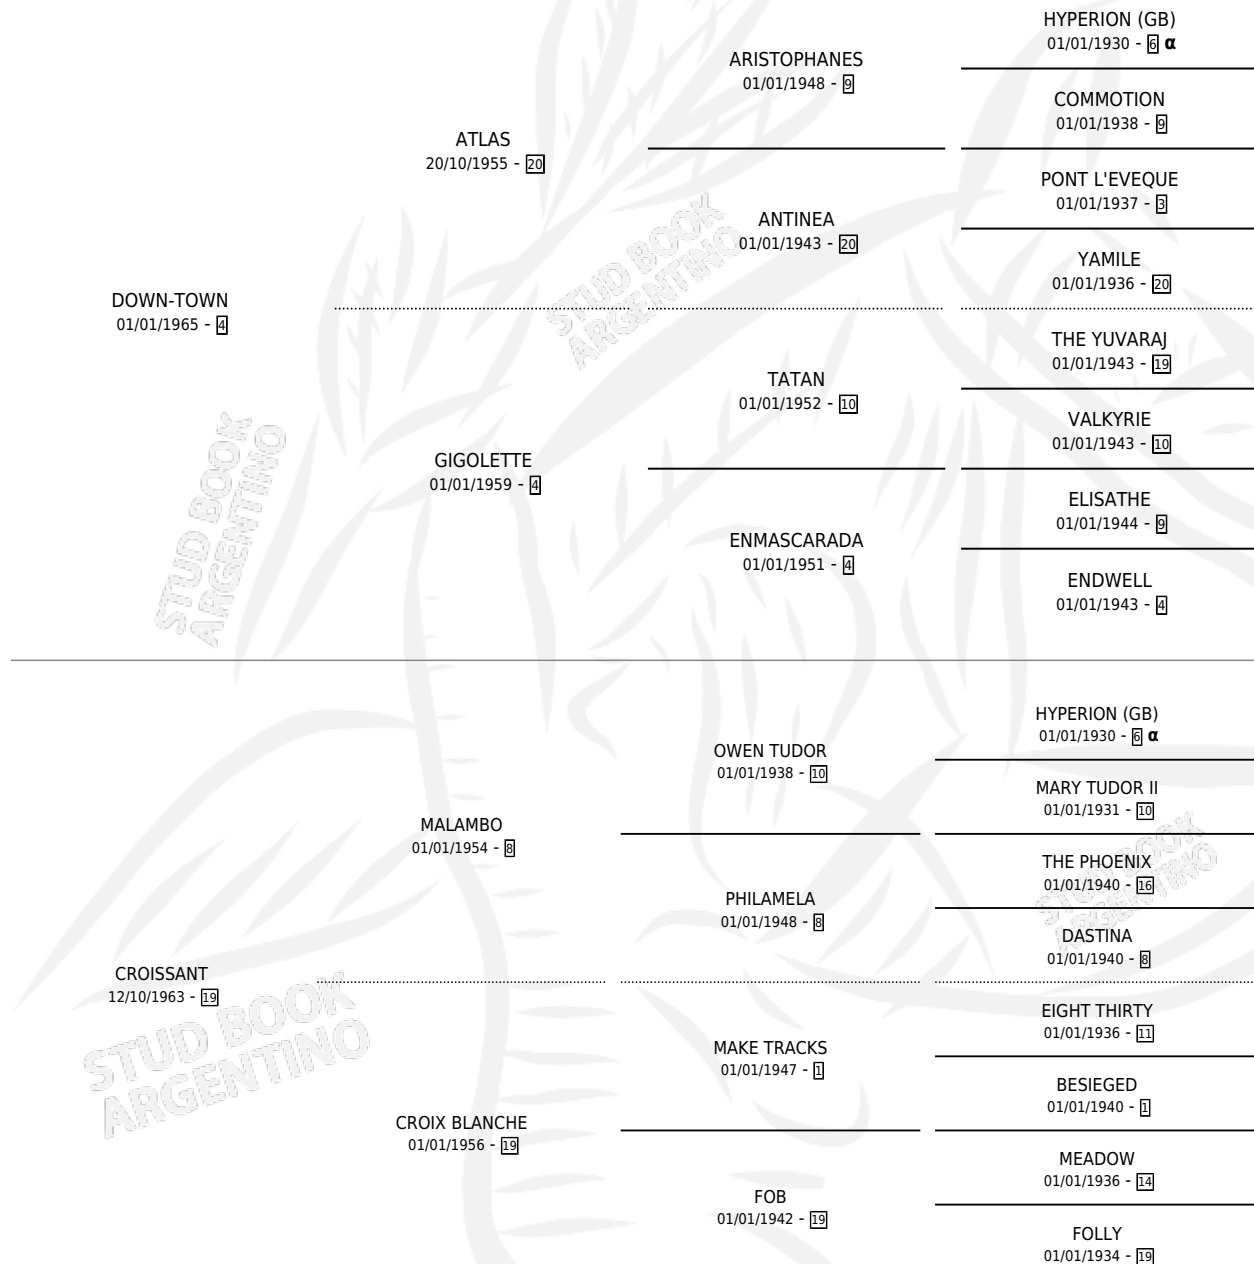

DAS REICH

por **DOWN-TOWN** y **CROISSANT** por **MALAMBO**

Argentina · Macho · Alazan · SP · 23/09/1973
Familia 19 · Volumen 28

ESTADO

TIPIFICACIÓN SANGUÍNEA	X
TIPIFICACIÓN POR ADN	X
PASAPORTE	X
IDENTIFICACIÓN POR MICROCHIP	X
REPRODUCTOR	X

Lugar de nacimiento: Campo particular

Criador: Sin dato

PEDIGREE

INBREEDING : α

DAS REICH

Datos oficiales del Stud Book Argentino

Documento generado el 09/05/2026

studbook.org.ar