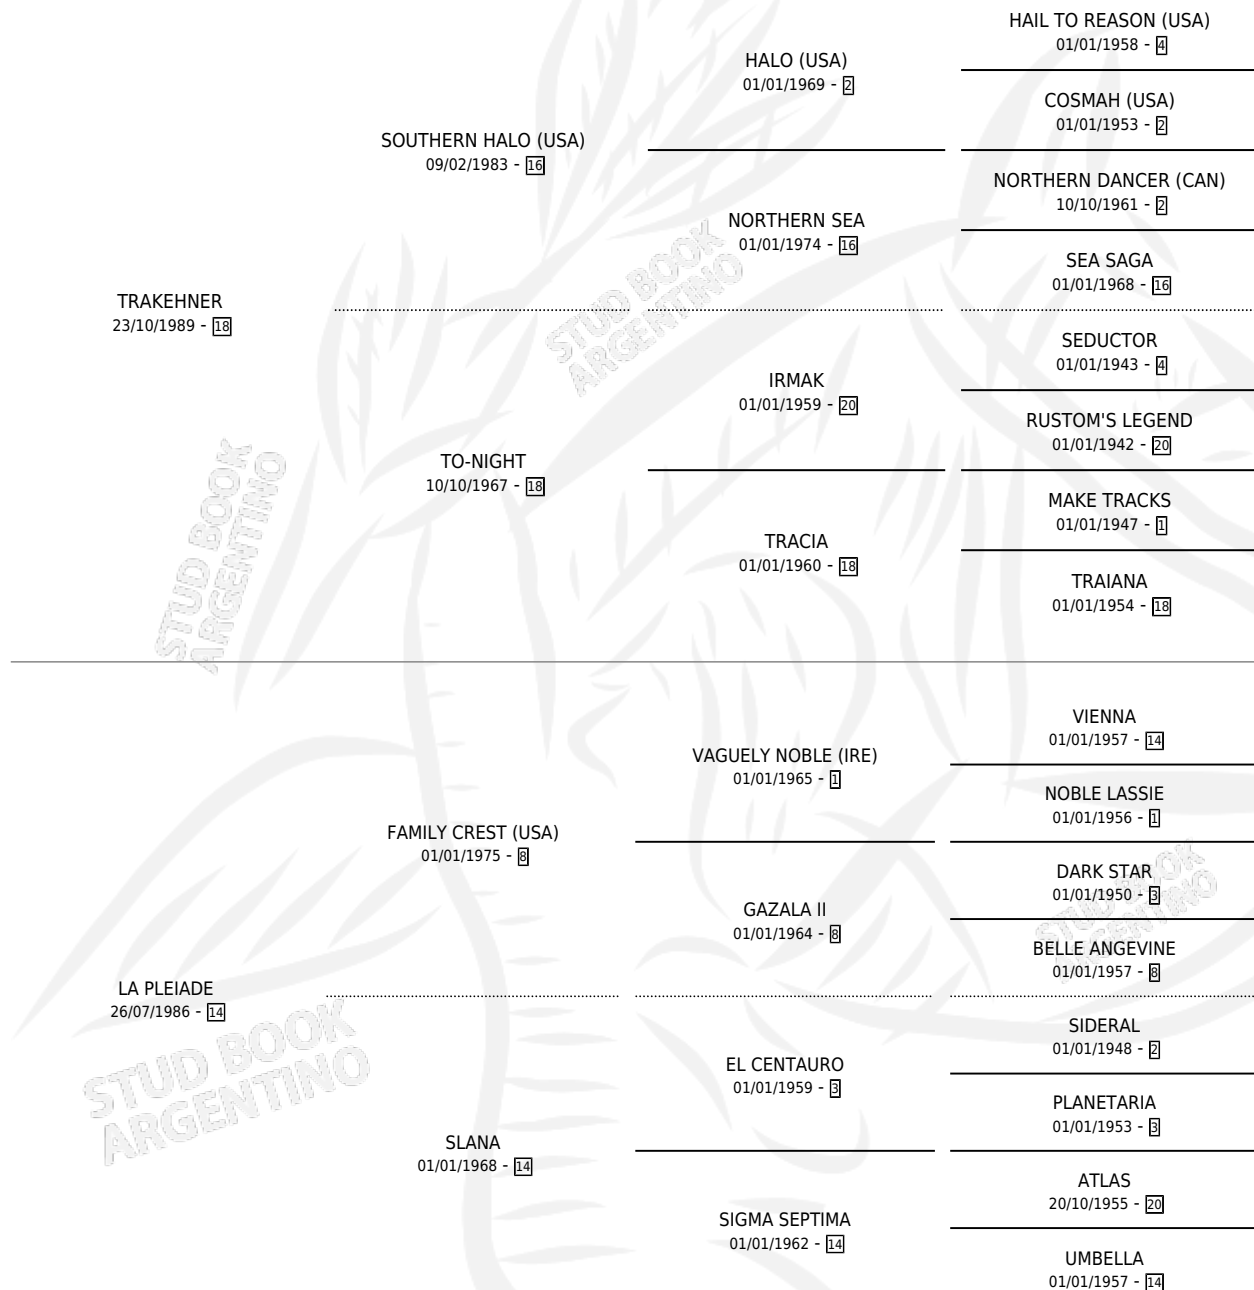

TRAK CECI

por **TRAKEHNER** y **LA PLEIADE** por **FAMILY CREST (USA)**

Argentina · Hembra · Zaino Negro · SP · 01/09/1998
Familia 14-c · Volumen 36

ESTADO

TIPIFICACIÓN SANGUÍNEA	X
TIPIFICACIÓN POR ADN	X
PASAPORTE	X
IDENTIFICACIÓN POR MICROCHIP	X
REPRODUCTOR	X

Lugar de nacimiento: Horizonte

Criador: El Horizonte Sca

PEDIGREE