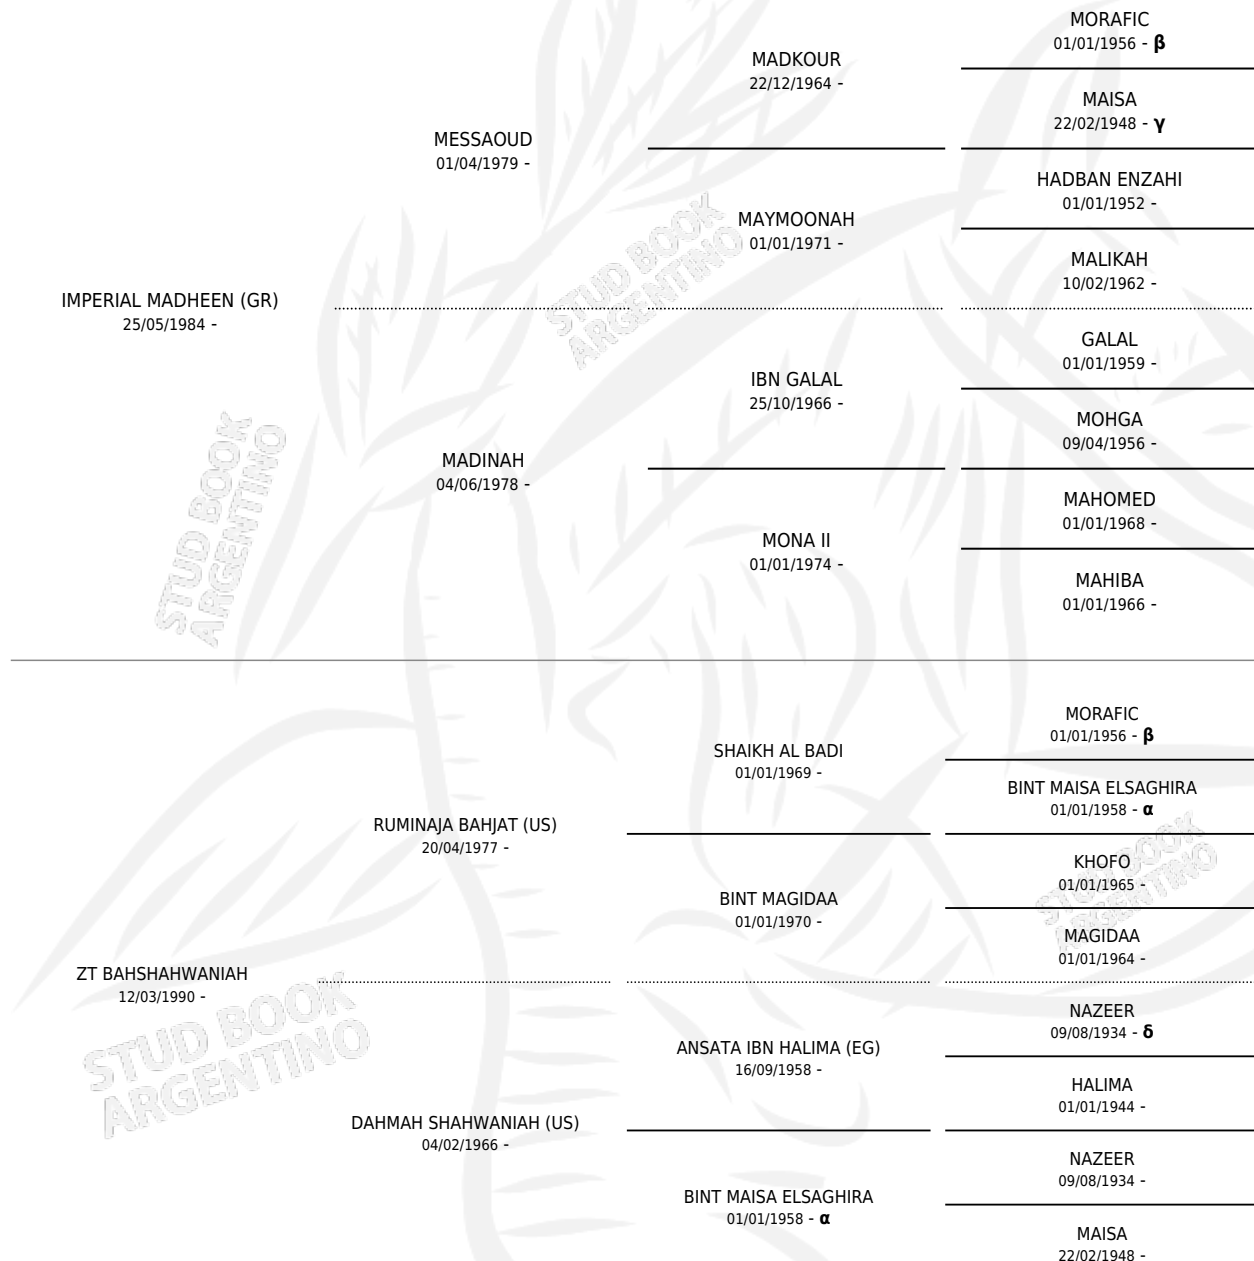

ZT MATHAL

por IMPERIAL MADHEEN (GR) y ZT BAHSHAHWANIAH
por RUMINAJA BAHJAT (US)

Argentina · Hembra · Zaino Doradillo · AP · 12/09/1998
Familia · Volumen 36

ESTADO

TIPIFICACIÓN SANGUÍNEA	✓
TIPIFICACIÓN POR ADN	✓
PASAPORTE	X
IDENTIFICACIÓN POR MICROCHIP	✓
REPRODUCTOR	✓

Lugar de nacimiento: El Atalaya
Criador: El Atalaya

~

HIJOS

	MACHOS	HEMBRAS
7 NACIERON	4	3
SIN ACTUACIONES		

PEDIGREE

INBREEDING : $\alpha, \beta, \gamma, \delta$

EXPORTACIÓN / IMPORTACIÓN

FECHA	MOVIMIENTO	PAÍS
22/08/2014	EXPORTADO	BELGICA

SERVICIOS

Servicios **10** / Nacimientos **7** / Efectividad **70.00%**

PADRILLO	PRODUCTO	CRIADOR	1ER SERVICIO	ÚLTIMO SERVICIO
MOATASIM AL SALHIYAH (KS)	∅		07/02/2013	23/03/2013
MOATASIM AL SALHIYAH (KS)	ZT AAMINAH (H Z, 27/11/2012)	EL ATALAYA	12/12/2011	12/12/2011
ZT FAA'IQ	∅		24/02/2010	24/02/2010
GR FAYSAL (GR)	ZT FAYTHAL (M Z, 11/02/2010)	EL ATALAYA	03/03/2009	03/03/2009
ASSAD (GR)	ZT SADMATHAL (M ZT, 29/01/2009)	EL ATALAYA	07/03/2008	07/03/2008
ASSAD (GR)	ZT SADTHAL (H T, 06/01/2008)	EL ATALAYA	15/02/2007	15/02/2007
RICHTER MH (US)	ZT RICHIMPERIAL (M T, 15/01/2007)	EL ATALAYA	17/02/2006	17/02/2006
RICHTER MH (US)	ZT RICHMATHAL (M T, 10/10/2005)	EL ATALAYA	29/09/2004	23/10/2004
ZT FAA'IQ	ZT FAA'MATHAL (H Z, 28/08/2004) •MURIÓ EL 08/04/2005•	EL ATALAYA	19/09/2003	19/09/2003
AB MAGNUM (US)	∅		05/05/2003	05/05/2003