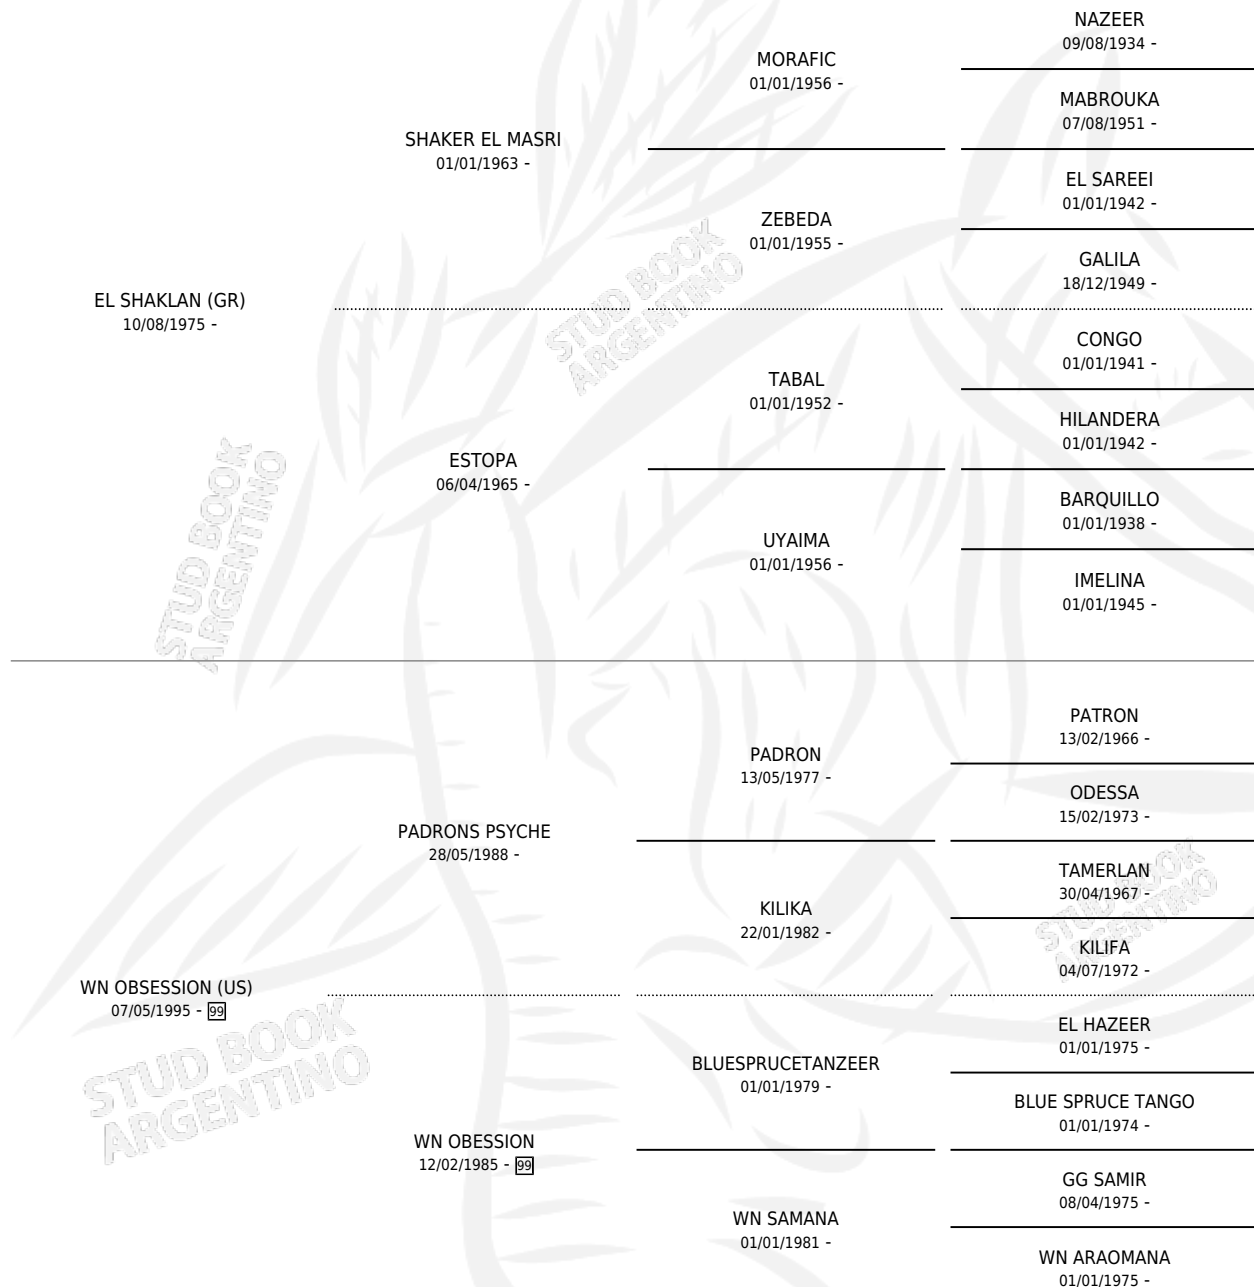

ZT SHAKPSYCHE

por **EL SHAKLAN (GR)** y **WN OBSESSION (US)** por **PADRON PSYCHE**

Argentina · Macho · Tordillo · AP · 05/09/1998
Familia 99 · Volumen 36

ESTADO

TIPIFICACIÓN SANGUÍNEA	✓
TIPIFICACIÓN POR ADN	X
PASAPORTE	X
IDENTIFICACIÓN POR MICROCHIP	X
REPRODUCTOR	X

Lugar de nacimiento: El Atalaya
Criador: El Atalaya

PEDIGREE