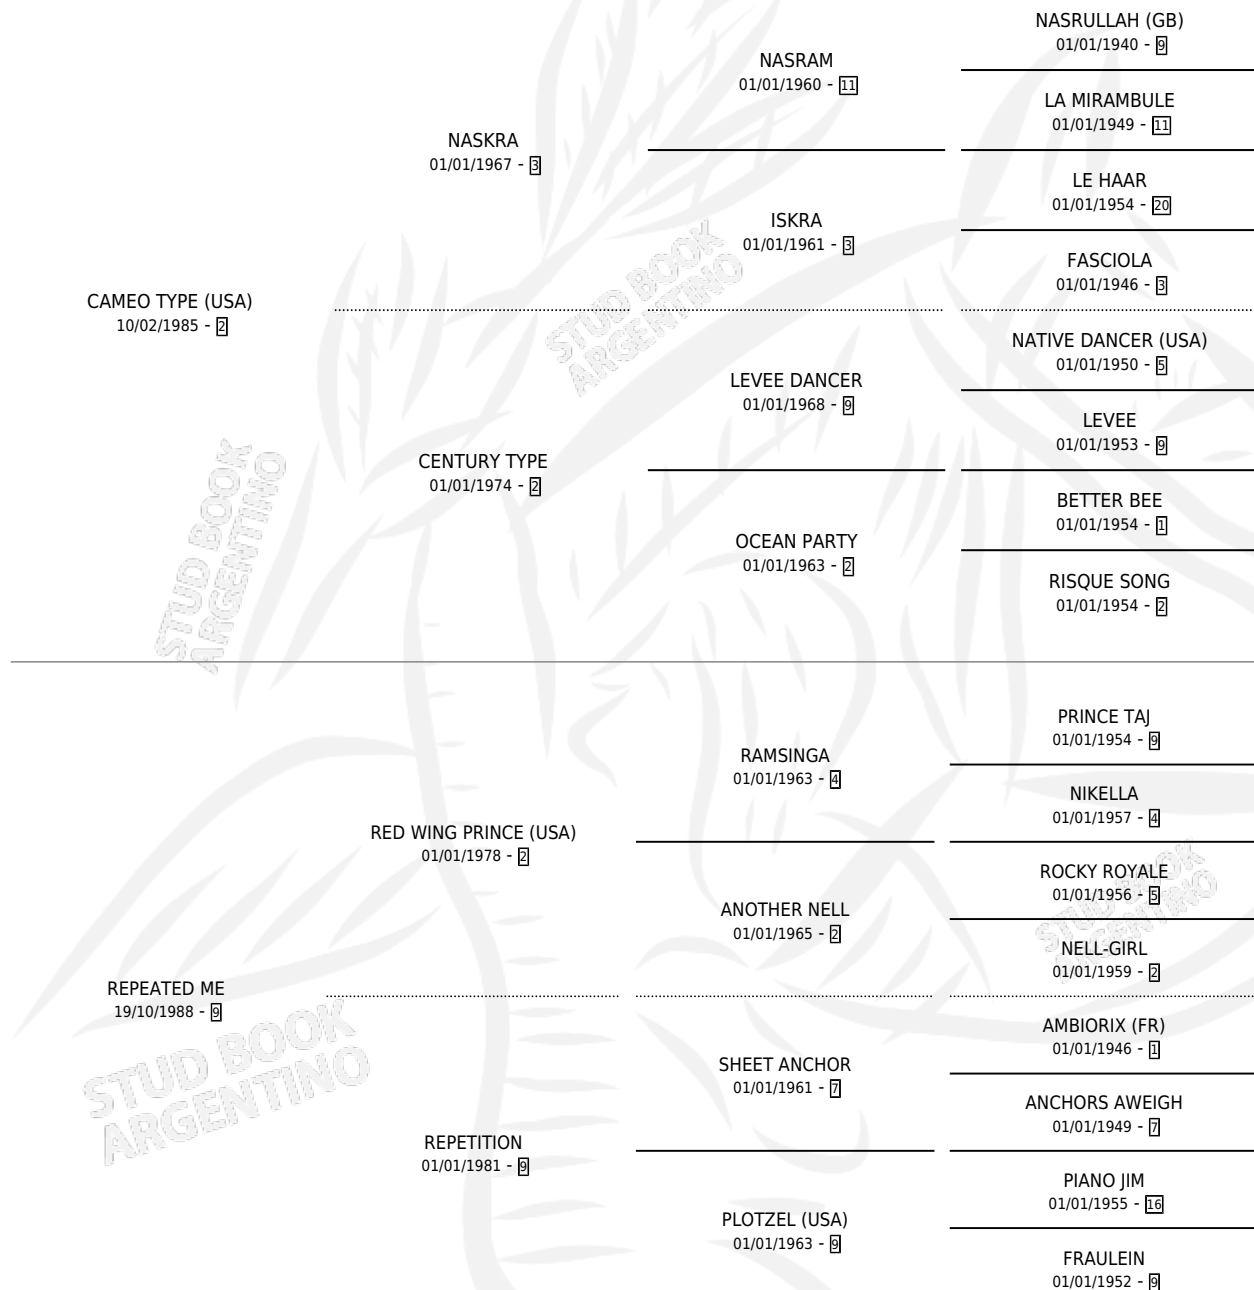

RED WINE TYPE

por **CAMEO TYPE (USA)** y **REPEATED ME** por **RED WING PRINCE (USA)**

Argentina · Macho · Zaino Doradillo · SP · 13/09/1998
Familia 9-e · Volumen 36

ESTADO

TIPIFICACIÓN SANGUÍNEA	✓
TIPIFICACIÓN POR ADN	X
PASAPORTE	X
IDENTIFICACIÓN POR MICROCHIP	X
REPRODUCTOR	X

Lugar de nacimiento: San Jose del Socorro
Criador: San Jose de El Socorro Saayc

PEDIGREE

RED WINE TYPE

Datos oficiales del Stud Book Argentino

Documento generado el 14/05/2026

studbook.org.ar