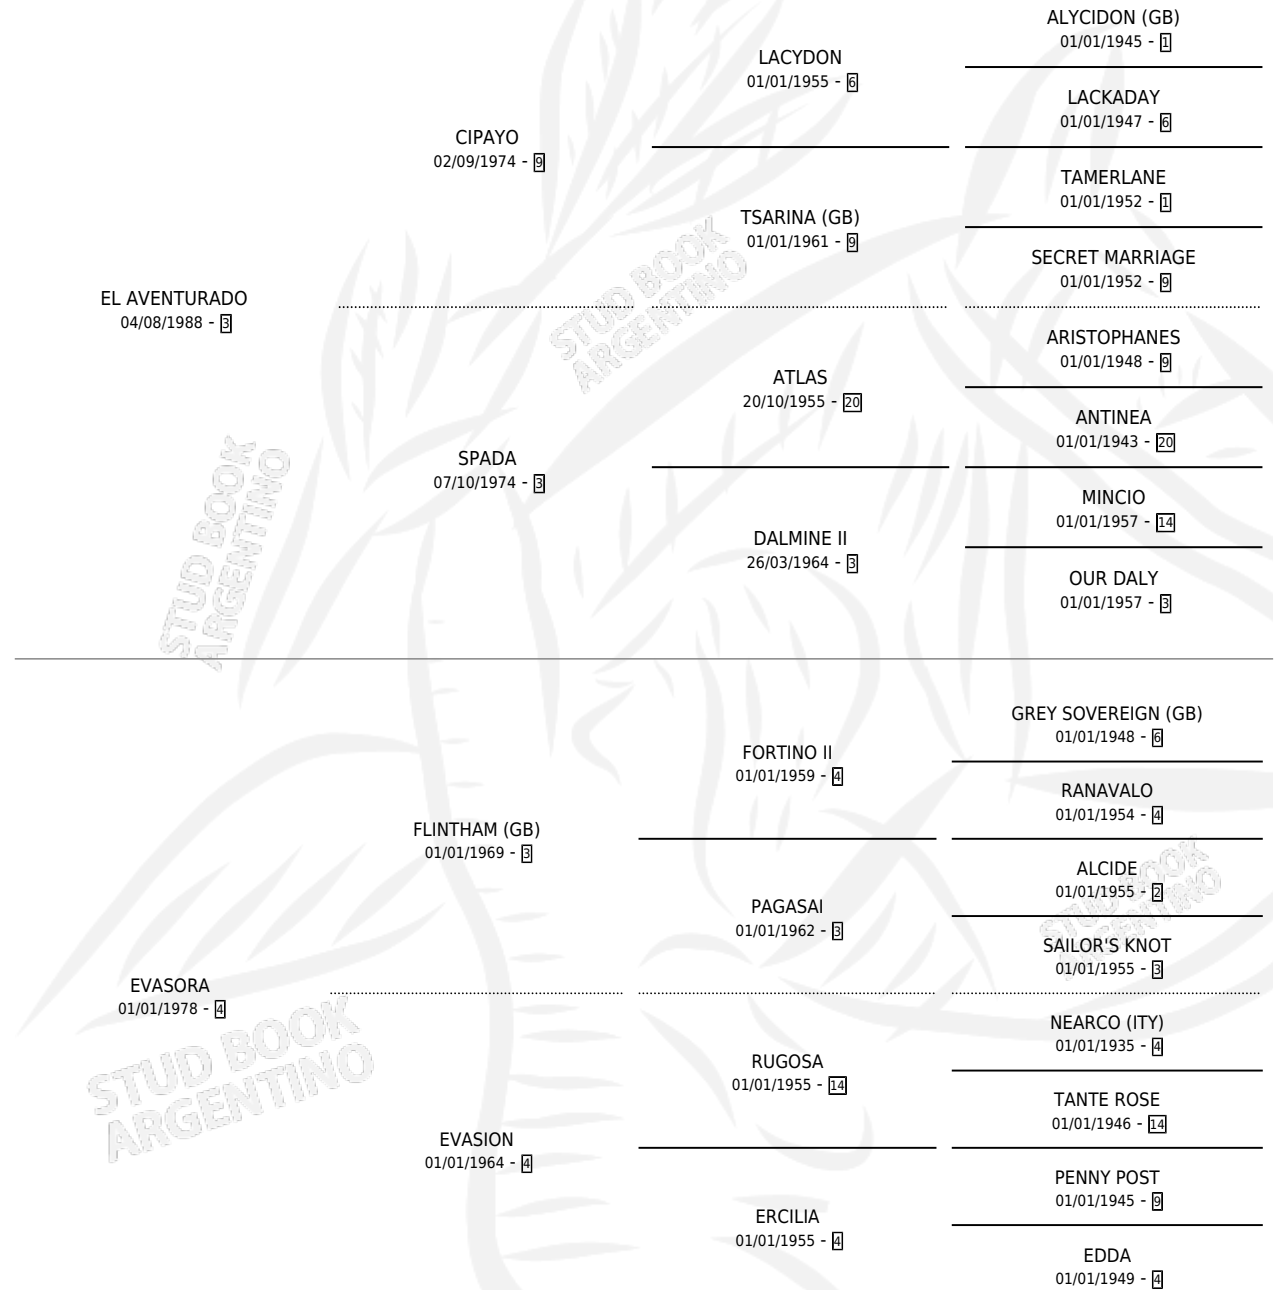

EL TRIBUTO

por **EL AVENTURADO** y **EVASORA** por **FLINTHAM (GB)**

Argentina · Macho · Alazan · SP · 11/09/1998
Familia 4-d · Volumen 36

ESTADO

TIPIFICACIÓN SANGUÍNEA	✓
TIPIFICACIÓN POR ADN	X
PASAPORTE	X
IDENTIFICACIÓN POR MICROCHIP	X
REPRODUCTOR	X

Lugar de nacimiento: Vadarkblar

Criador: Vadarkblar

PEDIGREE

CAMPAÑA

Solo carreras oficiales de Argentina

POR EDAD

EDAD	CC	1°	2°	3°	4°	5°	NP	CLC	CLG	CLCG1	CLGG1	IMPORTE	GANANCIA / CC
3 AÑOS	1	0	0	0	0	0	1	0	0	0	0	\$0	\$0
4 AÑOS	2	0	0	0	0	0	2	0	0	0	0	\$0	\$0
TOTALES	3	0	0	0	0	0	3	0	0	0	0	\$0	\$0
%		0.0%	0.0%	0.0%	0.0%	0.0%	100%	0.0%	0.0%	0.0%	0.0%		