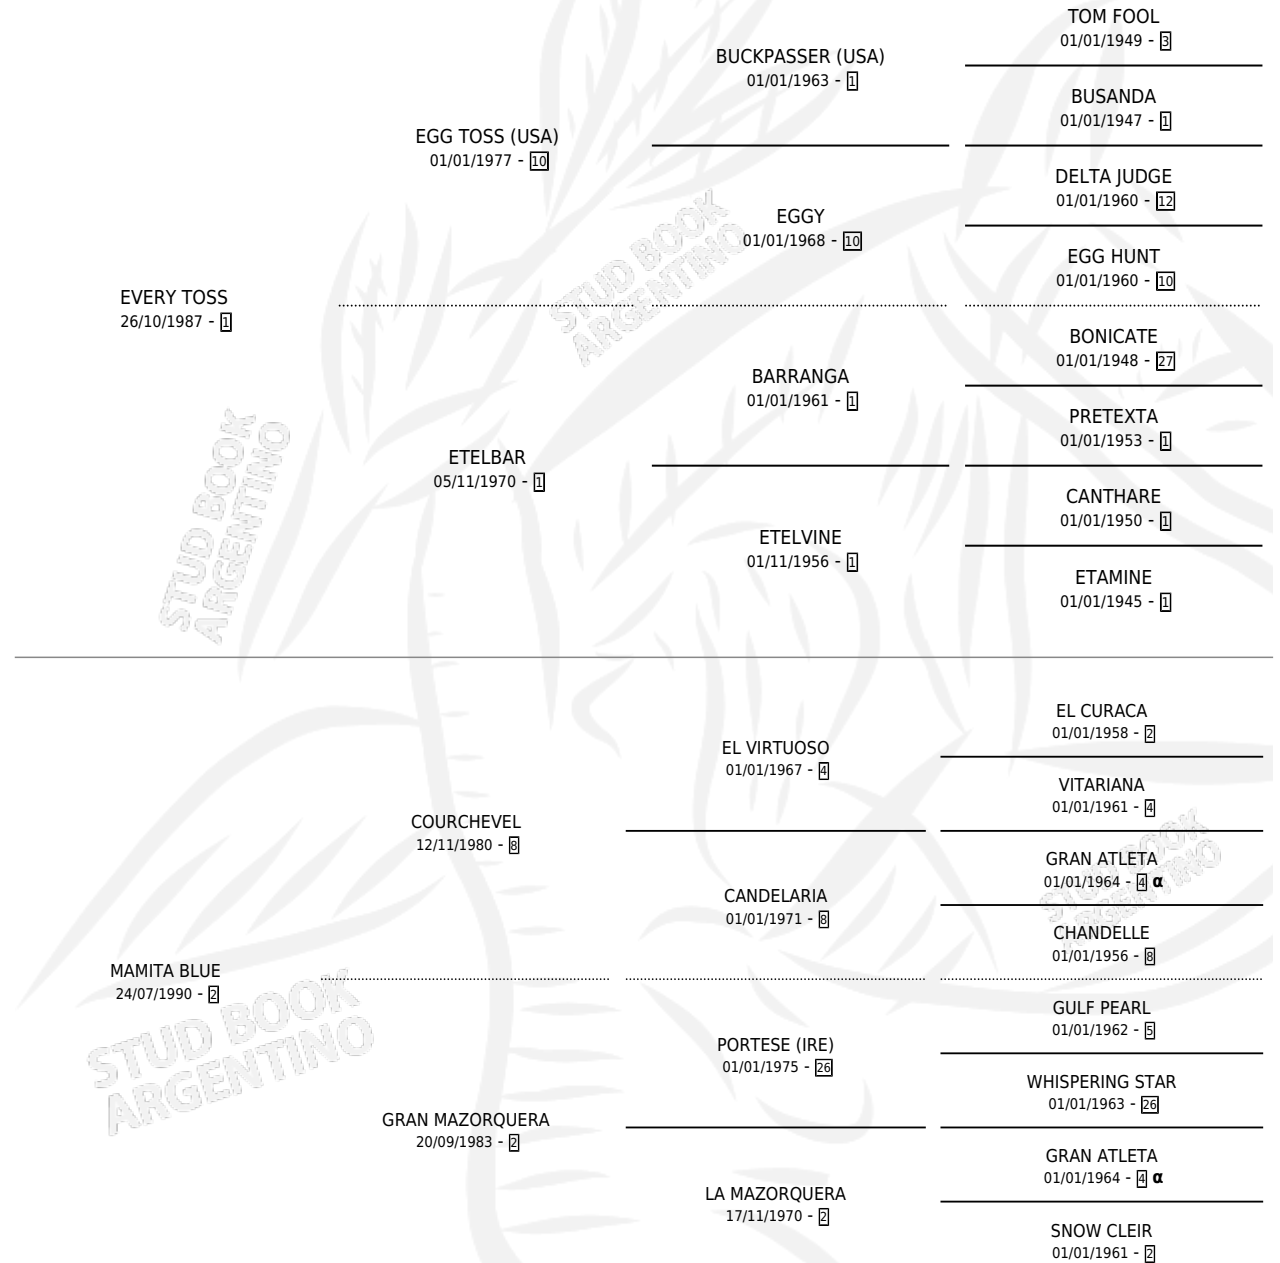

CLEO TOSS

por **EVERY TOSS** y **MAMITA BLUE** por **COURCHEVEL**

Argentina · Hembra · Alazan · SP · 23/07/1998
Familia 2-g · Volumen 36

ESTADO

TIPIFICACIÓN SANGUÍNEA	✓
TIPIFICACIÓN POR ADN	X
PASAPORTE	X
IDENTIFICACIÓN POR MICROCHIP	X
REPRODUCTOR	X

Lugar de nacimiento: Alicia R
Criador: Sin dato

PEDIGREE

INBREEDING : α

CLEO TOSS

Datos oficiales del Stud Book Argentino

Documento generado el 06/05/2026

studbook.org.ar