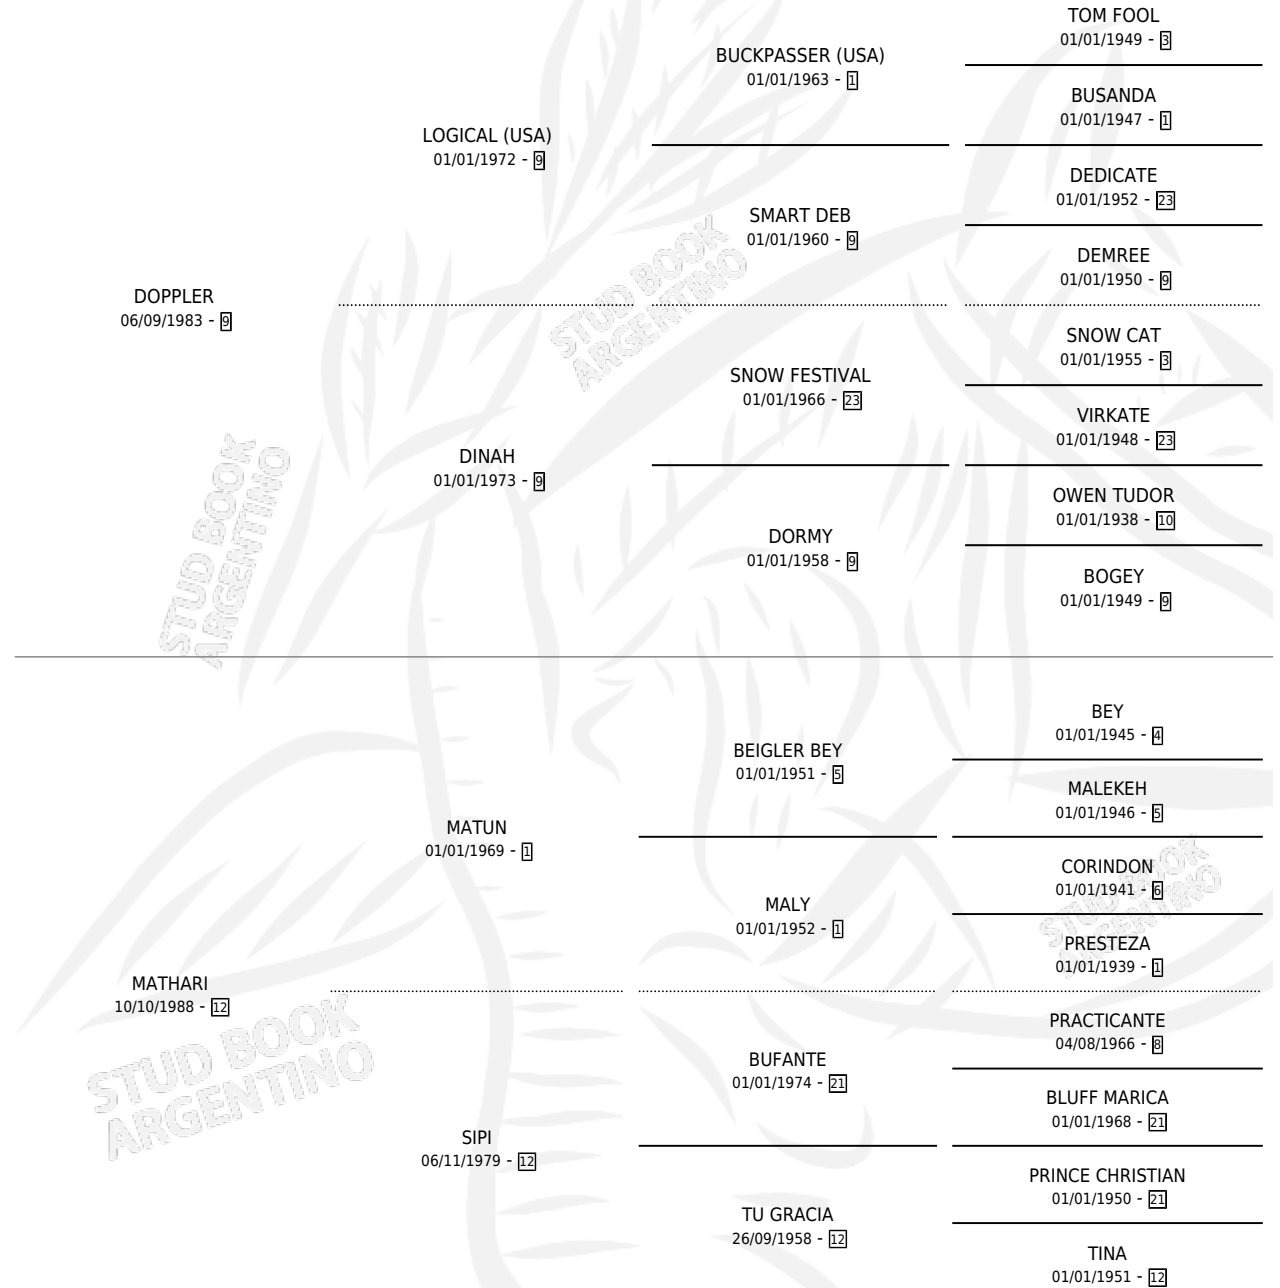

CAMILA DOP

por DOPPLER y MATHARI por MATUN

Argentina · Hembra · Zaino · SP · 10/09/1998
Familia 12 · Volumen 36

ESTADO

TIPIFICACIÓN SANGUÍNEA	✓
TIPIFICACIÓN POR ADN	✓
PASAPORTE	X
IDENTIFICACIÓN POR MICROCHIP	X
REPRODUCTOR	✓

Lugar de nacimiento: David

Criador: Sin dato

~

HIJOS

	MACHOS	HEMBRAS
5 NACIERON	4	1
2 CORRIERON	2	0
2 GANARON	2	0
0 GANADORES CL	0 GANADORES GR	0 GANADORES G1

PEDIGREE

CAMPAÑA

Solo carreras oficiales de Argentina