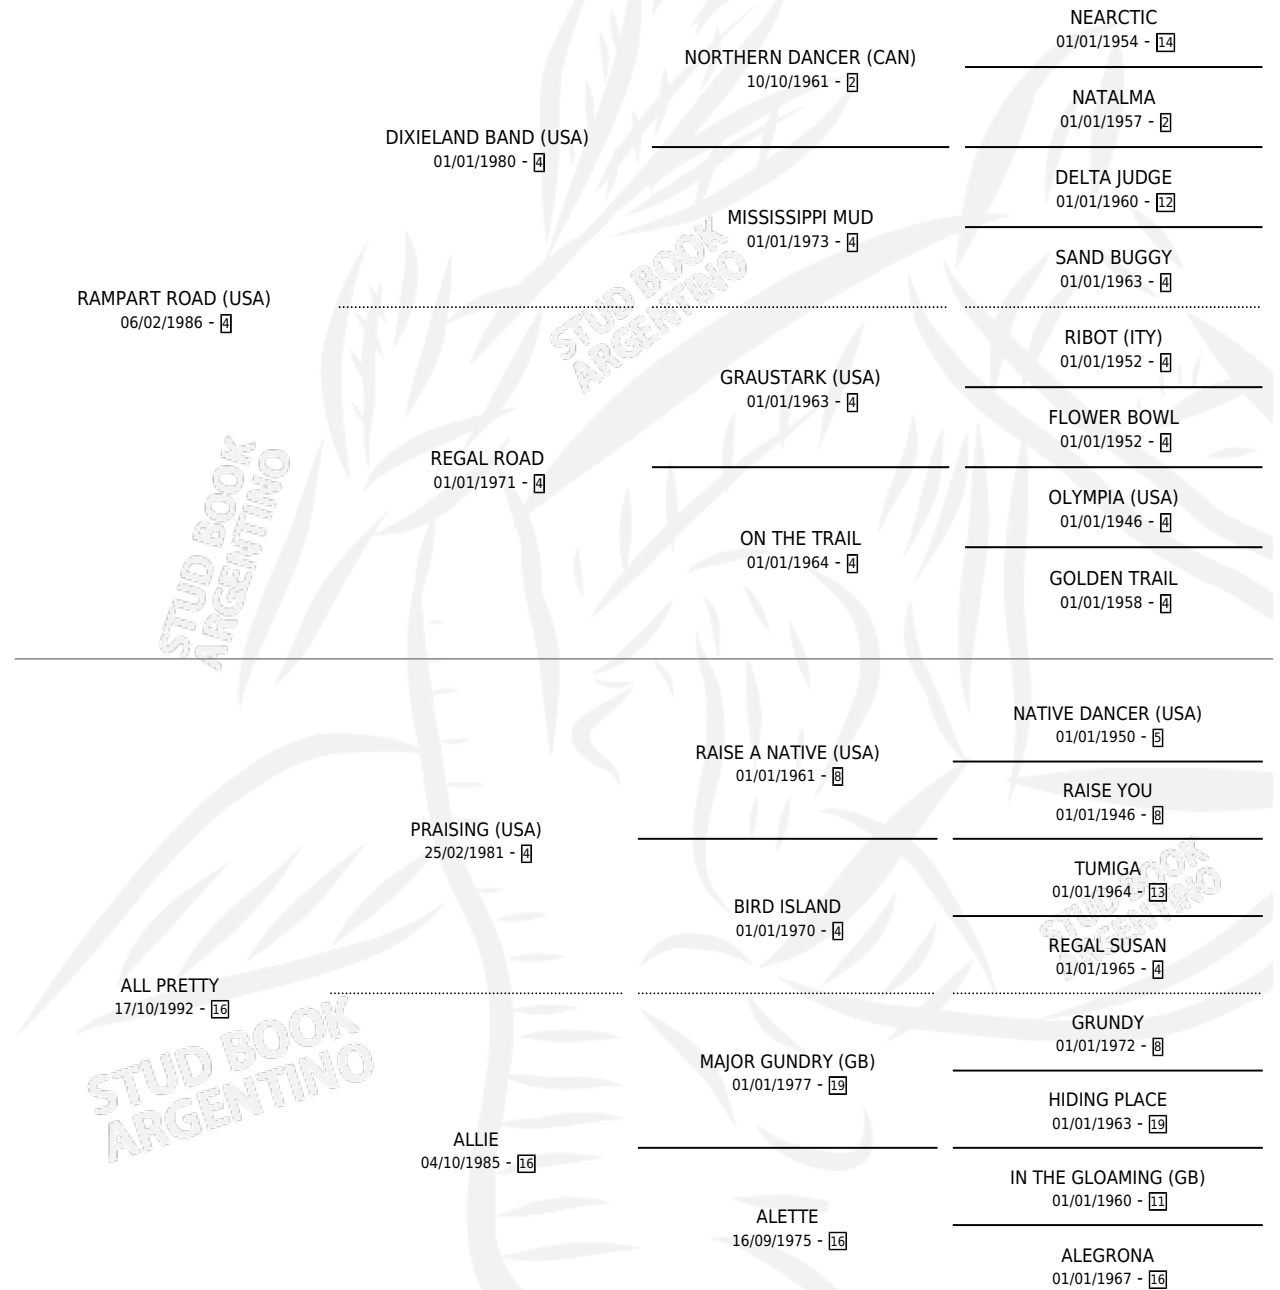

TACAÑAZO

por **RAMPART ROAD (USA)** y **ALL PRETTY** por **PRAISING (USA)**

Argentina · Macho · Zaino Colorado · SP · 31/08/1998
Familia 16-f · Volumen 36

ESTADO

TIPIFICACIÓN SANGUÍNEA	✓
TIPIFICACIÓN POR ADN	X
PASAPORTE	X
IDENTIFICACIÓN POR MICROCHIP	X
REPRODUCTOR	X

Lugar de nacimiento: La Coca
Criador: Meyrelles Torres Jorge Federico

PEDIGREE