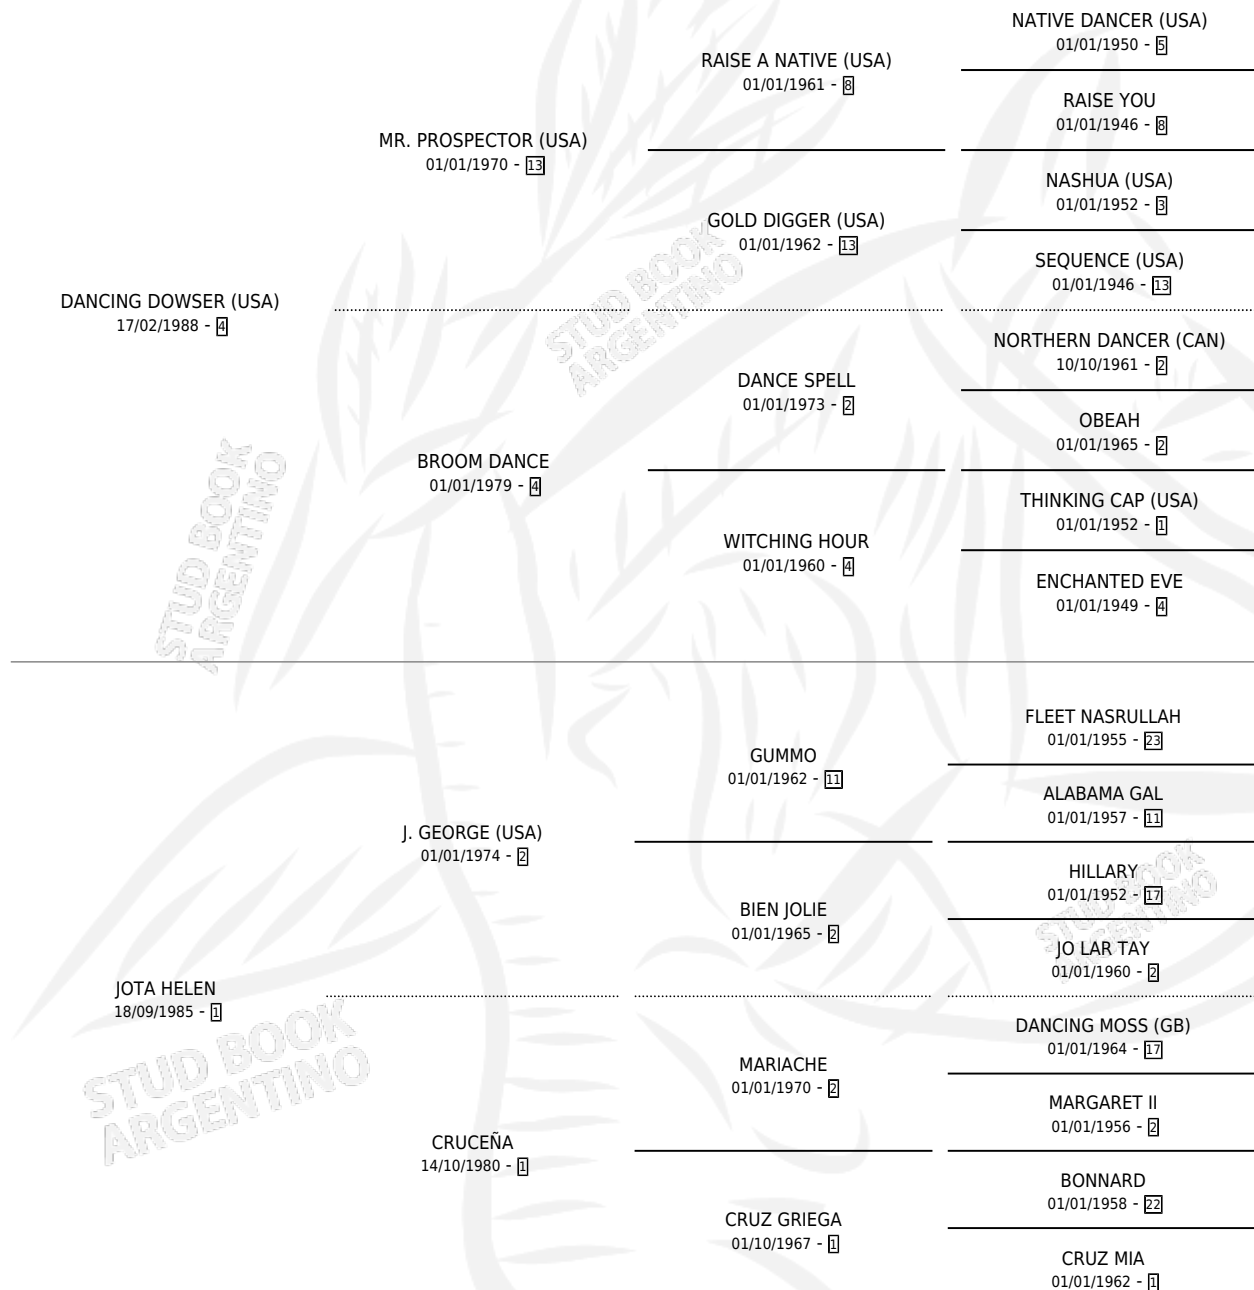

EL JULY

por **DANCING DOWSER (USA)** y **JOTA HELEN** por **J. GEORGE (USA)**

Argentina · Macho · Zaino Colorado · SP · 04/10/1998
Familia 1-e · Volumen 36

ESTADO

TIPIFICACIÓN SANGUÍNEA	X
TIPIFICACIÓN POR ADN	X
PASAPORTE	X
IDENTIFICACIÓN POR MICROCHIP	X
REPRODUCTOR	X

Lugar de nacimiento: Los Nogales

Criador: Los Nogales

PEDIGREE

EL JULY

Datos oficiales del Stud Book Argentino

Documento generado el 05/05/2026

studbook.org.ar