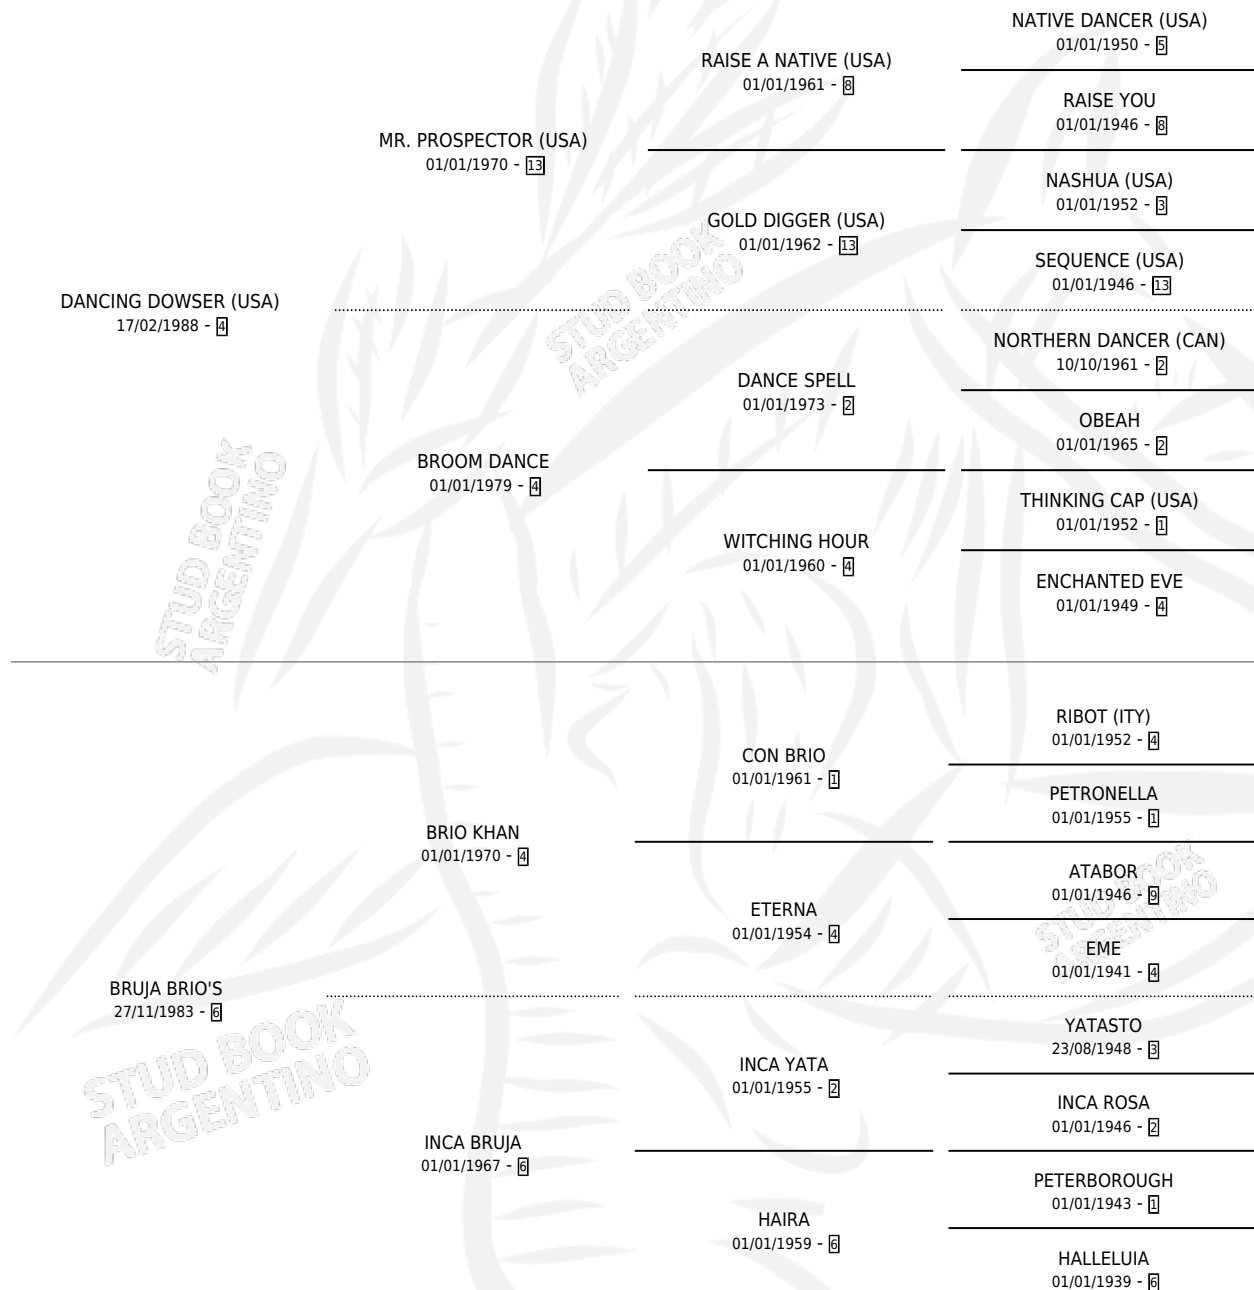

LADY BRIOS

por **DANCING DOWSER (USA)** y **BRUJA BRIO'S** por **BRIO KHAN**

Argentina · Hembra · Zaino Colorado · SP · 04/10/1998
Familia 6-f · Volumen 36

ESTADO

TIPIFICACIÓN SANGUÍNEA	✓
TIPIFICACIÓN POR ADN	X
PASAPORTE	X
IDENTIFICACIÓN POR MICROCHIP	X
REPRODUCTOR	✓

Lugar de nacimiento: Los Nogales

Criador: Los Nogales

PEDIGREE

CAMPAÑA

Solo carreras oficiales de Argentina

POR EDAD

EDAD	CC	1°	2°	3°	4°	5°	NP	CLC	CLG	CLCG1	CLGG1	IMPORTE	GANANCIA / CC
3 AÑOS	3	1	0	0	1	0	1	0	0	0	0	\$3,815	\$1,272
4 AÑOS	3	1	1	0	1	0	0	0	0	0	0	\$3,528	\$1,176
TOTALES	6	2	1	0	2	0	1	0	0	0	0	\$7,343	\$1,224
%		33.3%	16.7%	0.0%	33.3%	0.0%	16.7%	0.0%	0.0%	0.0%	0.0%		

Ganadora de 2 carreras en La Plata - \$7,343, a los 3 y 4 años.

POR DISTANCIA

HIPODROMO	CC	1°	2°	3°	4°	5°	NP	CLC	CLG	CLCG1	CLGG1	IMPORTE
LA PLATA	5	2	1	0	1	0	1	0	0	0	0	\$7,078
1000 MTS	5	2	1	0	1	0	1	0	0	0	0	\$7,078
PALERMO	1	0	0	0	1	0	0	0	0	0	0	\$265
1000 MTS	1	0	0	0	1	0	0	0	0	0	0	\$265