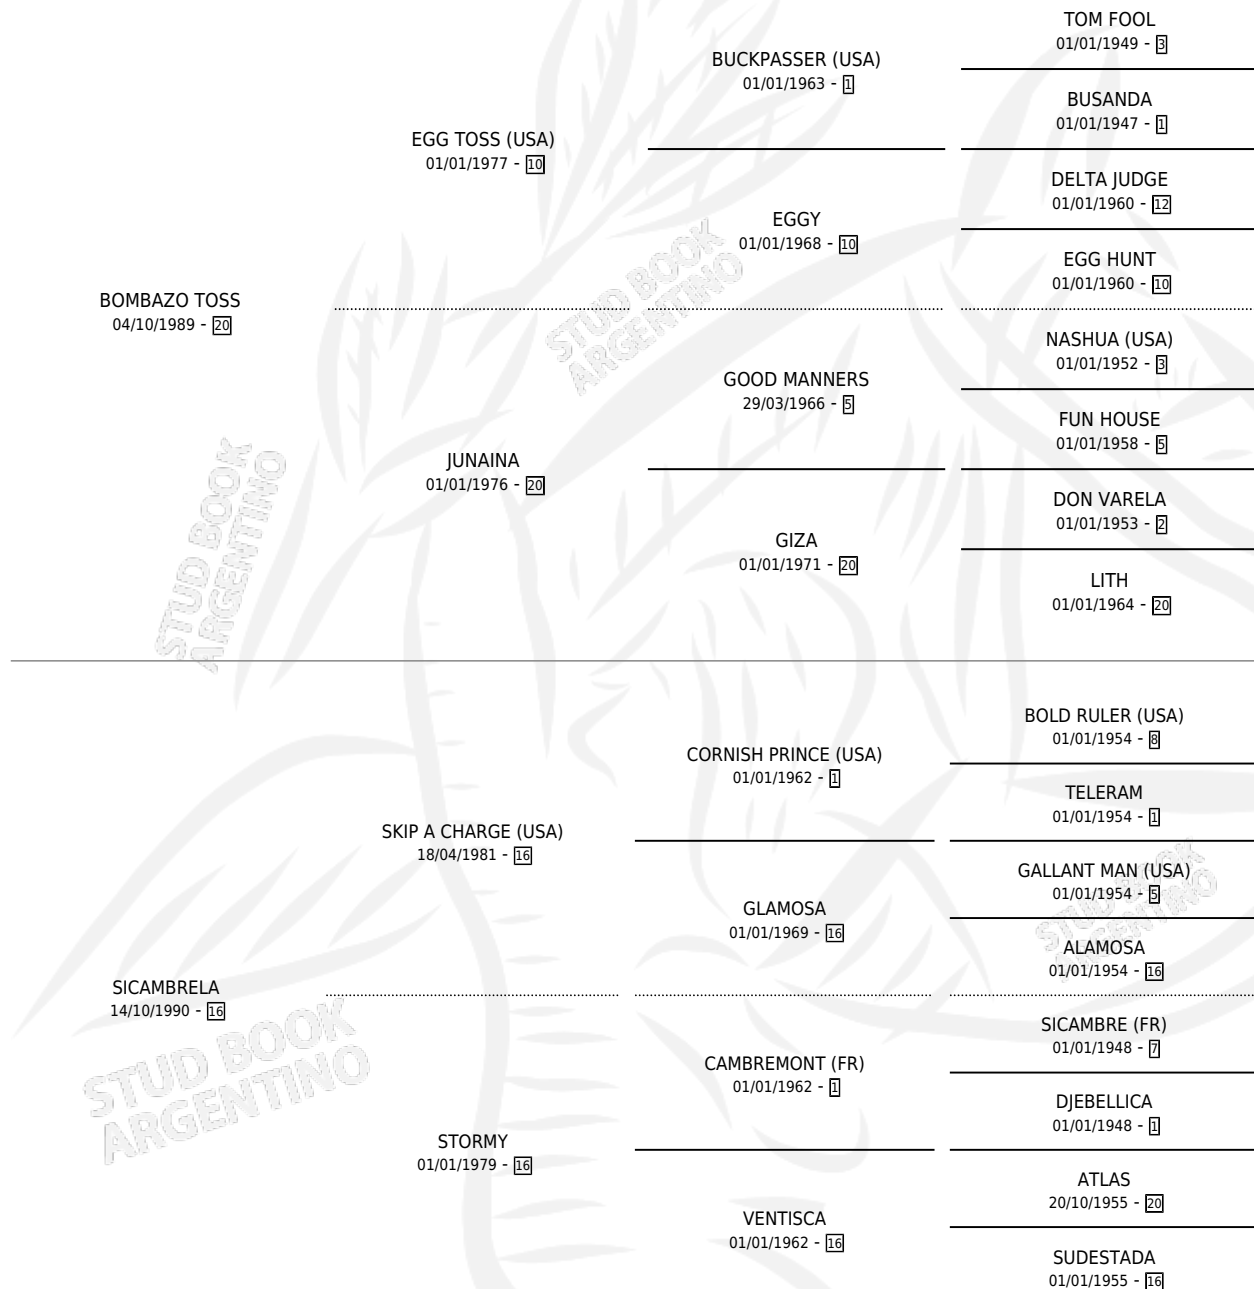

SINNOMBRELASS

por **BOMBAZO TOSS** y **SICAMBRELA** por **SKIP A CHARGE** (USA)

Argentina · Hembra · Zaino Doradillo · SP · 12/09/1998
Familia 16-e · Volumen 36

ESTADO

TIPIFICACIÓN SANGUÍNEA	✓
TIPIFICACIÓN POR ADN	✓
PASAPORTE	X
IDENTIFICACIÓN POR MICROCHIP	X
REPRODUCTOR	✓

Lugar de nacimiento: Capricornio

Criador: Capricornio

~

HIJOS

	MACHOS	HEMBRAS
3 NACIERON	3	0
2 CORRIERON	2	0
2 GANARON	2	0

0	0	0
GANADORES CL	GANADORES GR	GANADORES G1

PEDIGREE

CAMPAÑA

Solo carreras oficiales de Argentina

POR EDAD

EDAD	CC	1°	2°	3°	4°	5°	NP	CLC	CLG	CLCG1	CLGG1	IMPORTE	GANANCIA / CC
3 AÑOS	12	1	2	1	4	1	3	0	0	0	0	\$6,662	\$555
4 AÑOS	5	0	0	1	1	0	3	0	0	0	0	\$495	\$99
TOTALES	17	1	2	2	5	1	6	0	0	0	0	\$7,157	\$421
%		5.9%	11.8%	11.8%	29.4%	5.9%	35.3%	0.0%	0.0%	0.0%	0.0%		