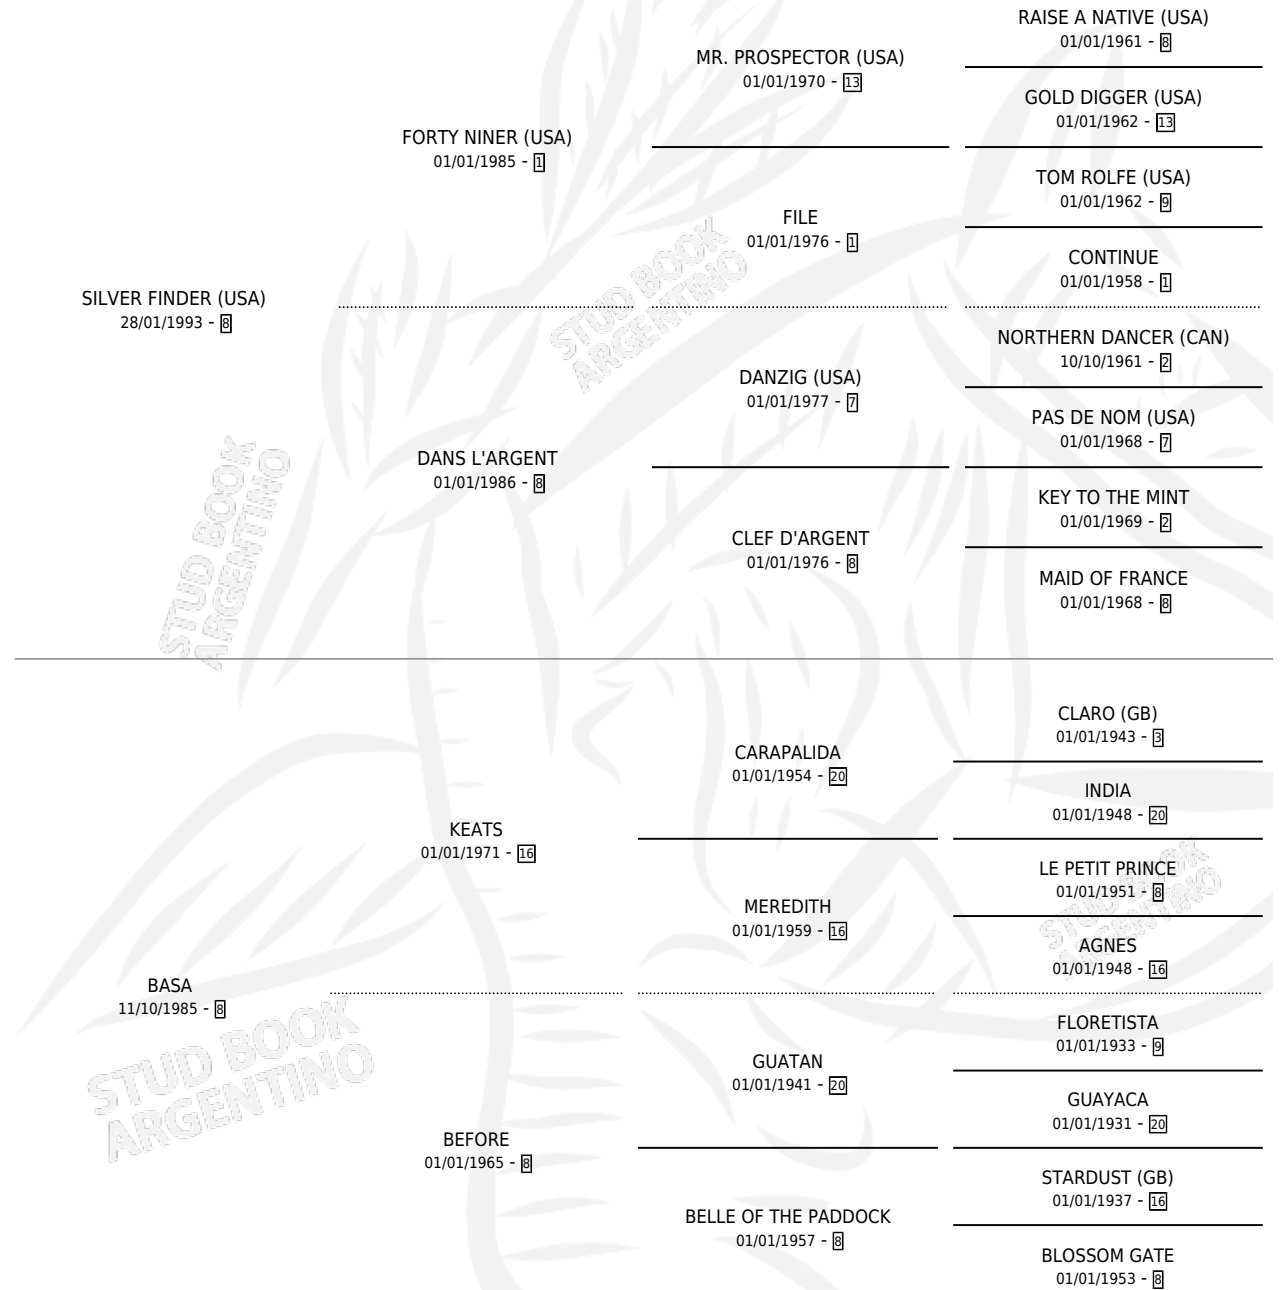

SILVER BASS

por SILVER FINDER (USA) y BASA por KEATS

Argentina · Hembra · Zaino · SP · 03/09/1998
Familia 8-c · Volumen 36

ESTADO

TIPIFICACIÓN SANGUÍNEA	✓
TIPIFICACIÓN POR ADN	X
PASAPORTE	X
IDENTIFICACIÓN POR MICROCHIP	X
REPRODUCTOR	X

Lugar de nacimiento: Capricornio

Criador: Capricornio

PEDIGREE

CAMPAÑA

Solo carreras oficiales de Argentina

POR EDAD

EDAD	CC	1°	2°	3°	4°	5°	NP	CLC	CLG	CLCG1	CLGG1	IMPORTE	GANANCIA / CC
3 AÑOS	7	1	1	1	1	1	2	0	0	0	0	\$6,452	\$922
TOTALES	7	1	1	1	1	1	2	0	0	0	0	\$6,452	\$922
%		14.3%	14.3%	14.3%	14.3%	14.3%	28.6%	0.0%	0.0%	0.0%	0.0%		

Ganadora en La Plata - \$6,452, a los 3 años.

POR DISTANCIA

HIPODROMO	CC	1°	2°	3°	4°	5°	NP	CLC	CLG	CLCG1	CLGG1	IMPORTE
LA PLATA	7	1	1	1	1	1	2	0	0	0	0	\$6,452
1200 MTS	2	0	0	0	1	0	1	0	0	0	0	\$288
1100 MTS	4	1	1	0	0	1	1	0	0	0	0	\$5,576
1000 MTS	1	0	0	1	0	0	0	0	0	0	0	\$588