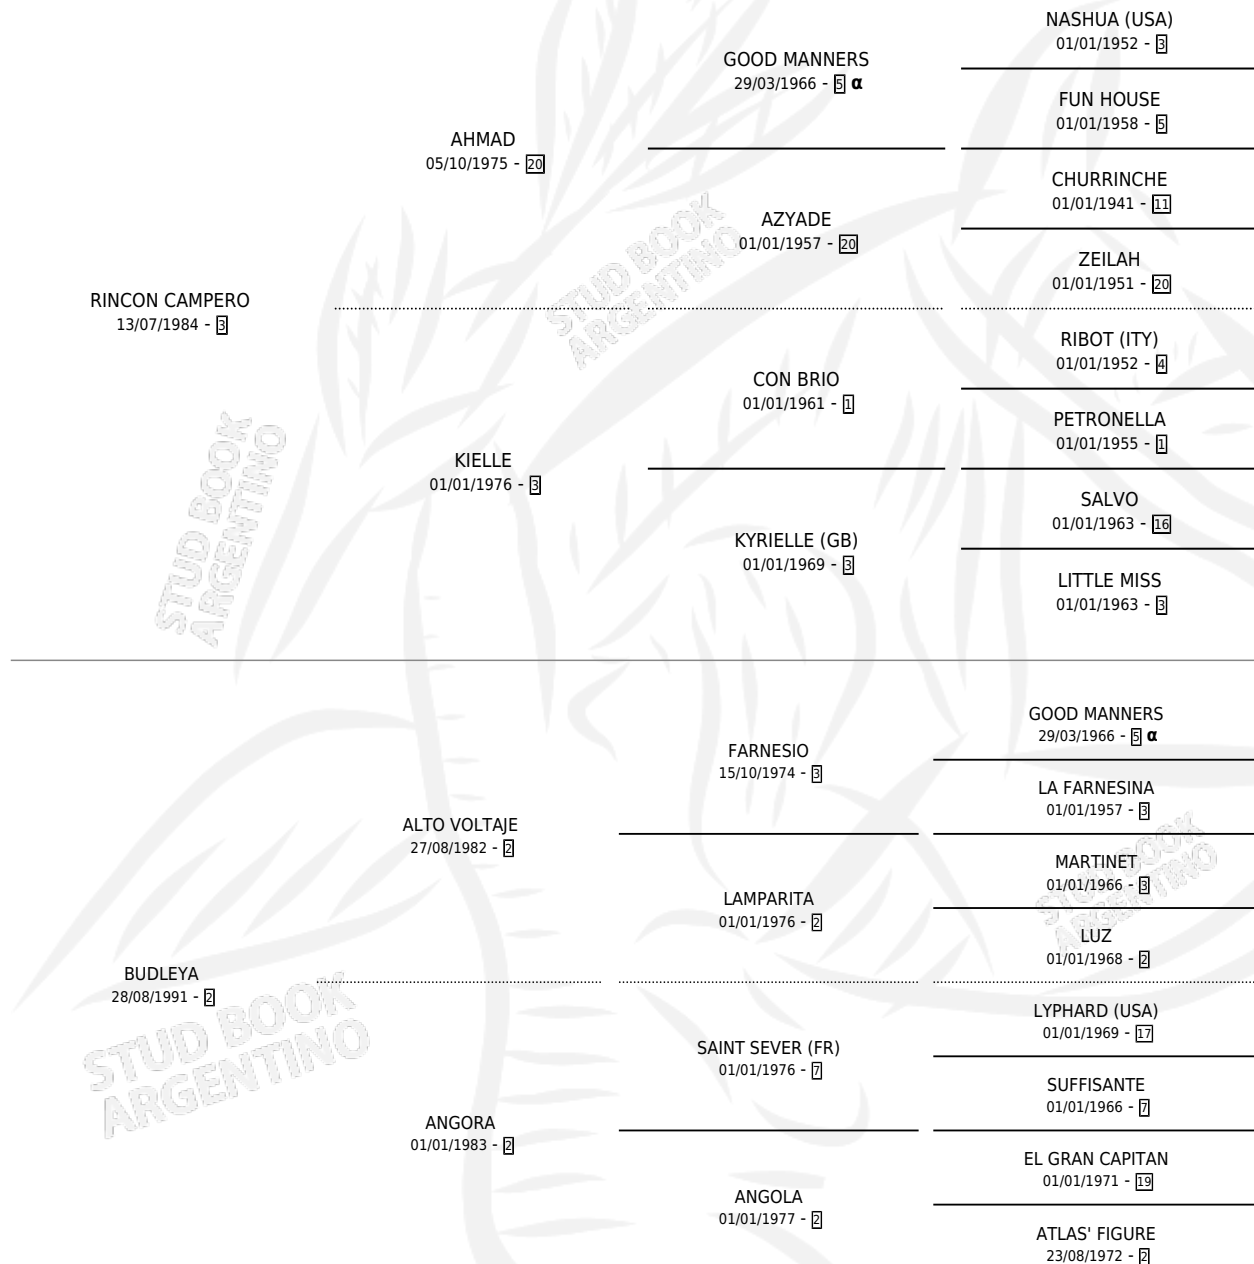

SOFORA

por RINCON CAMPERO y BUDLEYA por ALTO VOLTAJE

Argentina · Hembra · Zaino · SP · 11/09/1998
Familia 2-n · Volumen 36

ESTADO

TIPIFICACIÓN SANGUÍNEA	✓
TIPIFICACIÓN POR ADN	✓
PASAPORTE	X
IDENTIFICACIÓN POR MICROCHIP	X
REPRODUCTOR	✓

Lugar de nacimiento: Ranquel

Criador: Sin dato

~

HIJOS

	MACHOS	HEMBRAS
8 NACIERON	4	4
1 CORRIERON	1	0

SIN ACTUACIONES

PEDIGREE

INBREEDING : α

CAMPAÑA

Solo carreras oficiales de Argentina

POR EDAD

EDAD	CC	1°	2°	3°	4°	5°	NP	CLC	CLG	CLCG1	CLGG1	IMPORTE	GANANCIA / CC
3 AÑOS	2	0	0	0	1	0	1	0	0	0	0	\$278	\$139
TOTALES	2	0	0	0	1	0	1	0	0	0	0	\$278	\$139
%		0.0%	0.0%	0.0%	50.0%	0.0%	50.0%	0.0%	0.0%	0.0%	0.0%		