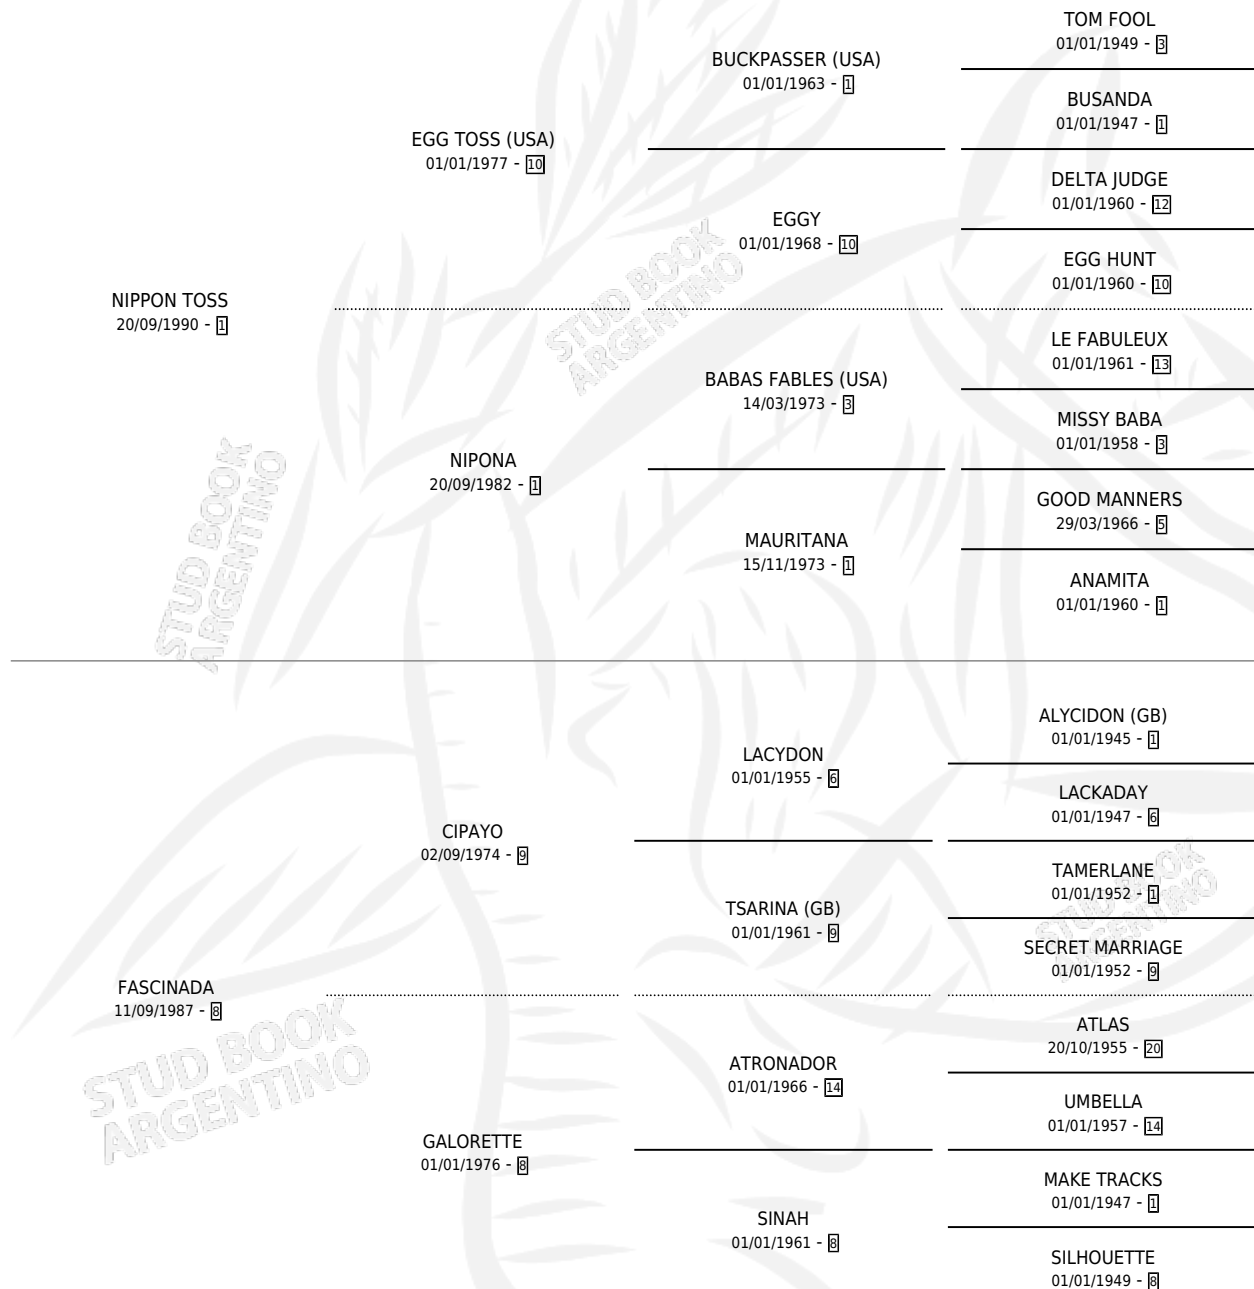

FACI TOSS

por NIPPON TOSS y FASCINADA por CIPAYO

Argentina · Macho · Alazan · SP · 17/09/1998
Familia 8-j · Volumen 36

ESTADO

TIPIFICACIÓN SANGUÍNEA	✓
TIPIFICACIÓN POR ADN	X
PASAPORTE	X
IDENTIFICACIÓN POR MICROCHIP	X
REPRODUCTOR	X

Lugar de nacimiento: Santa Maria de Giles

Criador: Sin dato

PEDIGREE

FACI TOSS

Datos oficiales del Stud Book Argentino

Documento generado el 02/05/2026

studbook.org.ar