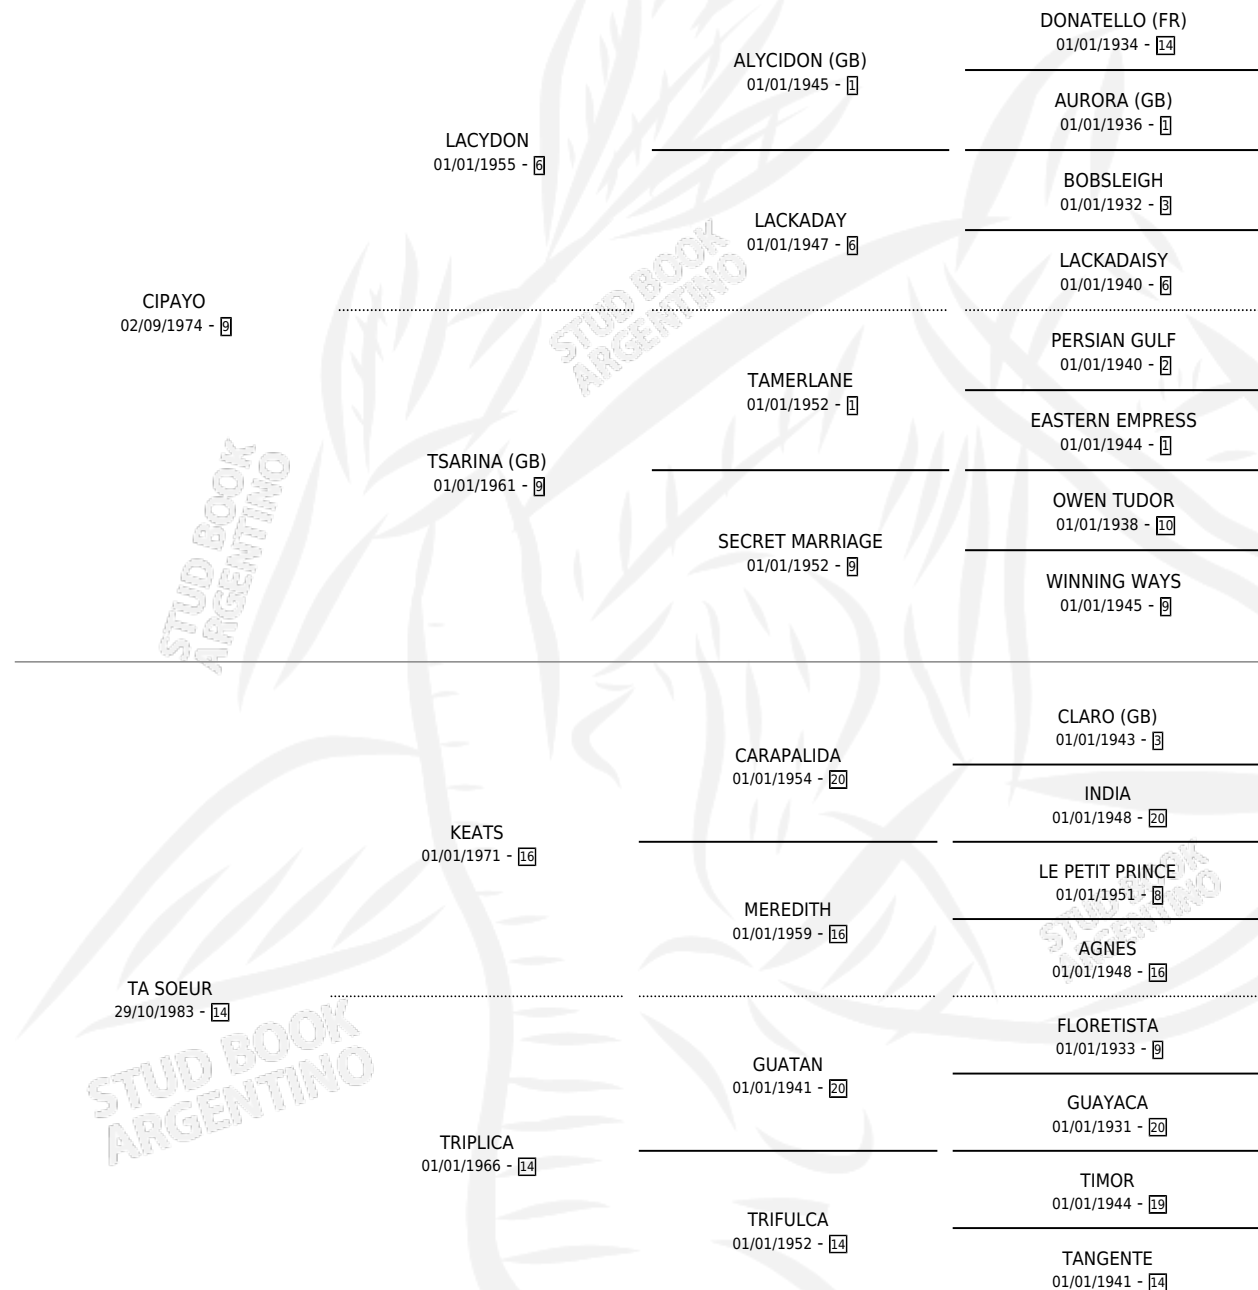

TAIFA

por CIPAYO y TA SOEUR por KEATS

Argentina · Hembra · Zaino · SP · 09/09/1998
Familia 14-a · Volumen 36

ESTADO

TIPIFICACIÓN SANGUÍNEA	✓
TIPIFICACIÓN POR ADN	✓
PASAPORTE	X
IDENTIFICACIÓN POR MICROCHIP	X
REPRODUCTOR	✓

Lugar de nacimiento: Clausan

Criador: Clausan

~

HIJOS

	MACHOS	HEMBRAS
10 NACIERON	3	7
4 CORRIERON	2	2

SIN ACTUACIONES

PEDIGREE

CAMPAÑA