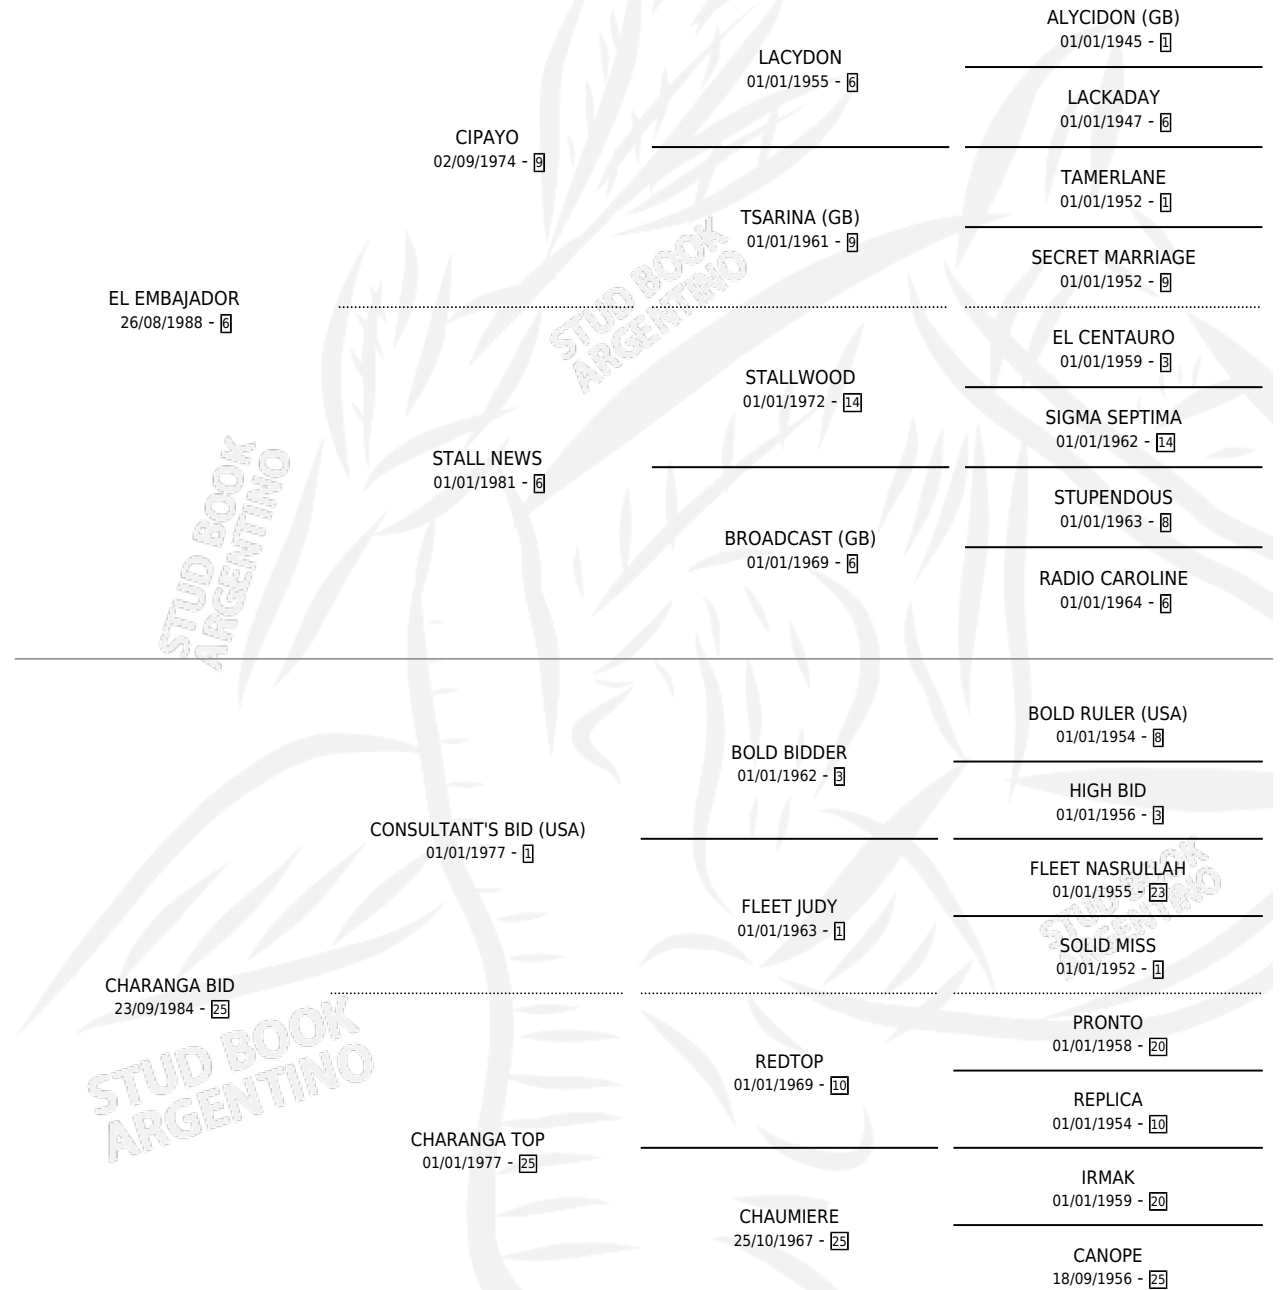

CHATARRO

por EL EMBAJADOR y CHARANGA BID por CONSULTANT'S BID (USA)

Argentina · Macho · Zaino · SP · 27/09/1998
Familia 25 · Volumen 36

ESTADO

TIPIFICACIÓN SANGUÍNEA	✓
TIPIFICACIÓN POR ADN	X
PASAPORTE	X
IDENTIFICACIÓN POR MICROCHIP	X
REPRODUCTOR	X

Lugar de nacimiento: Jomar
Criador: Jomar

PEDIGREE

CHATARRO

Datos oficiales del Stud Book Argentino

Documento generado el 04/05/2026

studbook.org.ar