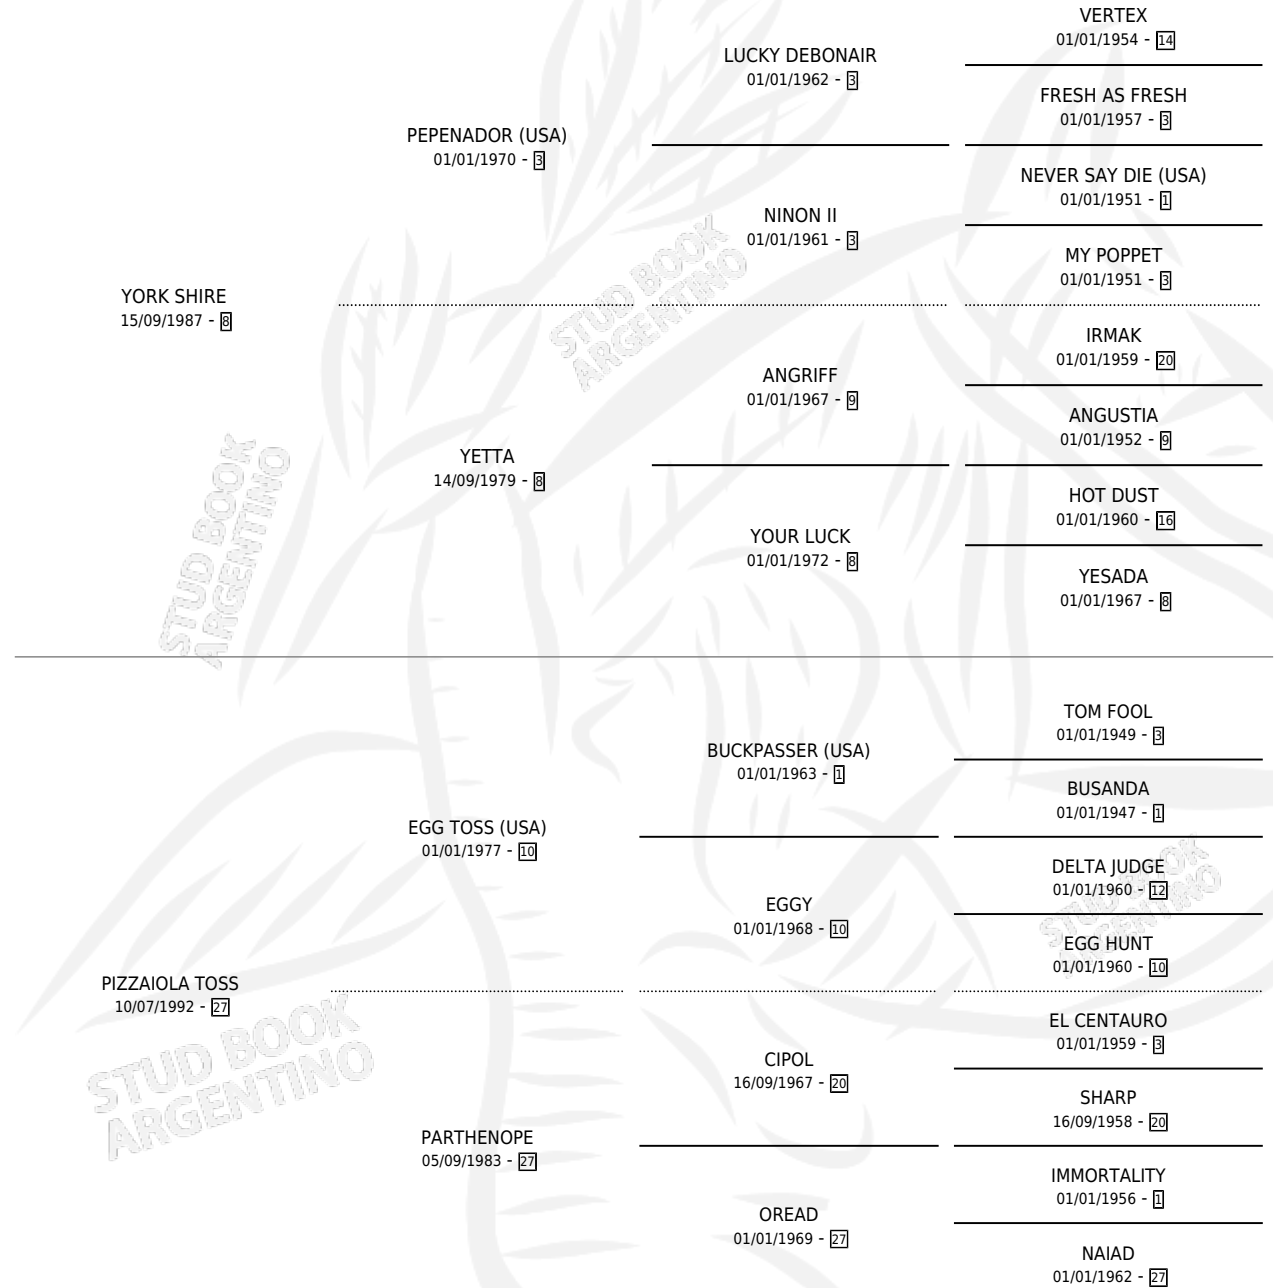

# YORK ALICIA

por YORK SHIRE y PIZZAIOLA TOSS por EGG TOSS (USA)

Argentina · Hembra · Alazan · SP · 17/09/1998  
Familia 27-a · Volumen 36

## ESTADO

TIPIFICACIÓN SANGUÍNEA	✓
TIPIFICACIÓN POR ADN	X
PASAPORTE	X
IDENTIFICACIÓN POR MICROCHIP	X
REPRODUCTOR	X

**Lugar de nacimiento:** Jomar

**Criador:** Jomar

## PEDIGREE