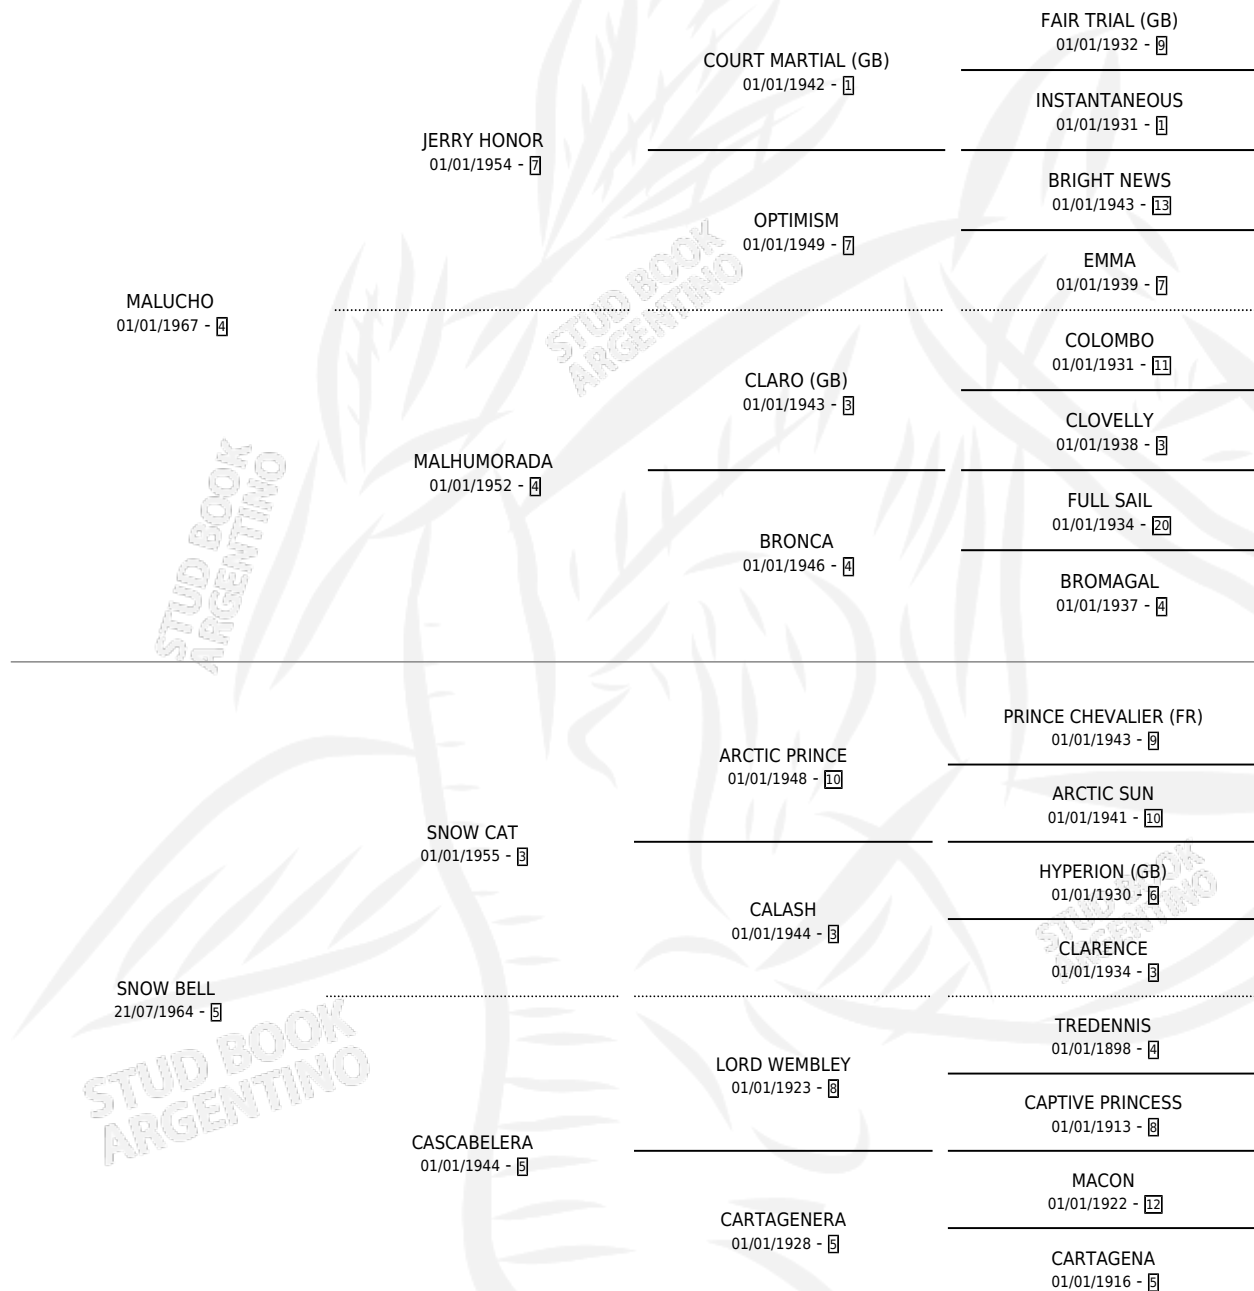

MALURA

por MALUCHO y SNOW BELL por SNOW CAT

Argentina · Hembra · Alazan Tostado · SP · 26/09/1973
Familia 5-h · Volumen 28

ESTADO

TIPIFICACIÓN SANGUÍNEA	X
TIPIFICACIÓN POR ADN	X
PASAPORTE	X
IDENTIFICACIÓN POR MICROCHIP	X
REPRODUCTOR	✓

Lugar de nacimiento: Campo particular

Criador: Sin dato

PEDIGREE

S

mientos 0 / Efectividad 0.00%

PADRILLO	PRODUCTO	CRIADOR	1ER SERVICIO	ÚLTIMO SERVICIO
LUCKY WAY	∅		05/09/1990	21/12/1990
MALURA	∅		03/09/1989	06/12/1989
Datos oficiales del Stud Book Argentino	∅		25/08/1988	20/12/1988
LUCKY WAY Documentó generado el 09/06/2026	∅		11/08/1987	17/12/1987
LUCKY WAY studbook.org.ar	∅		10/08/1986	23/12/1986
FIDDLE FINGERS (USA)	∅		17/12/1985	17/12/1985
LUCKY WAY	∅		17/08/1985	15/10/1985
ROYAL ACCOMPLICE (USA)	∅			
FIDDLE FINGERS (USA)	∅			
ROYAL ACCOMPLICE (USA)	∅			