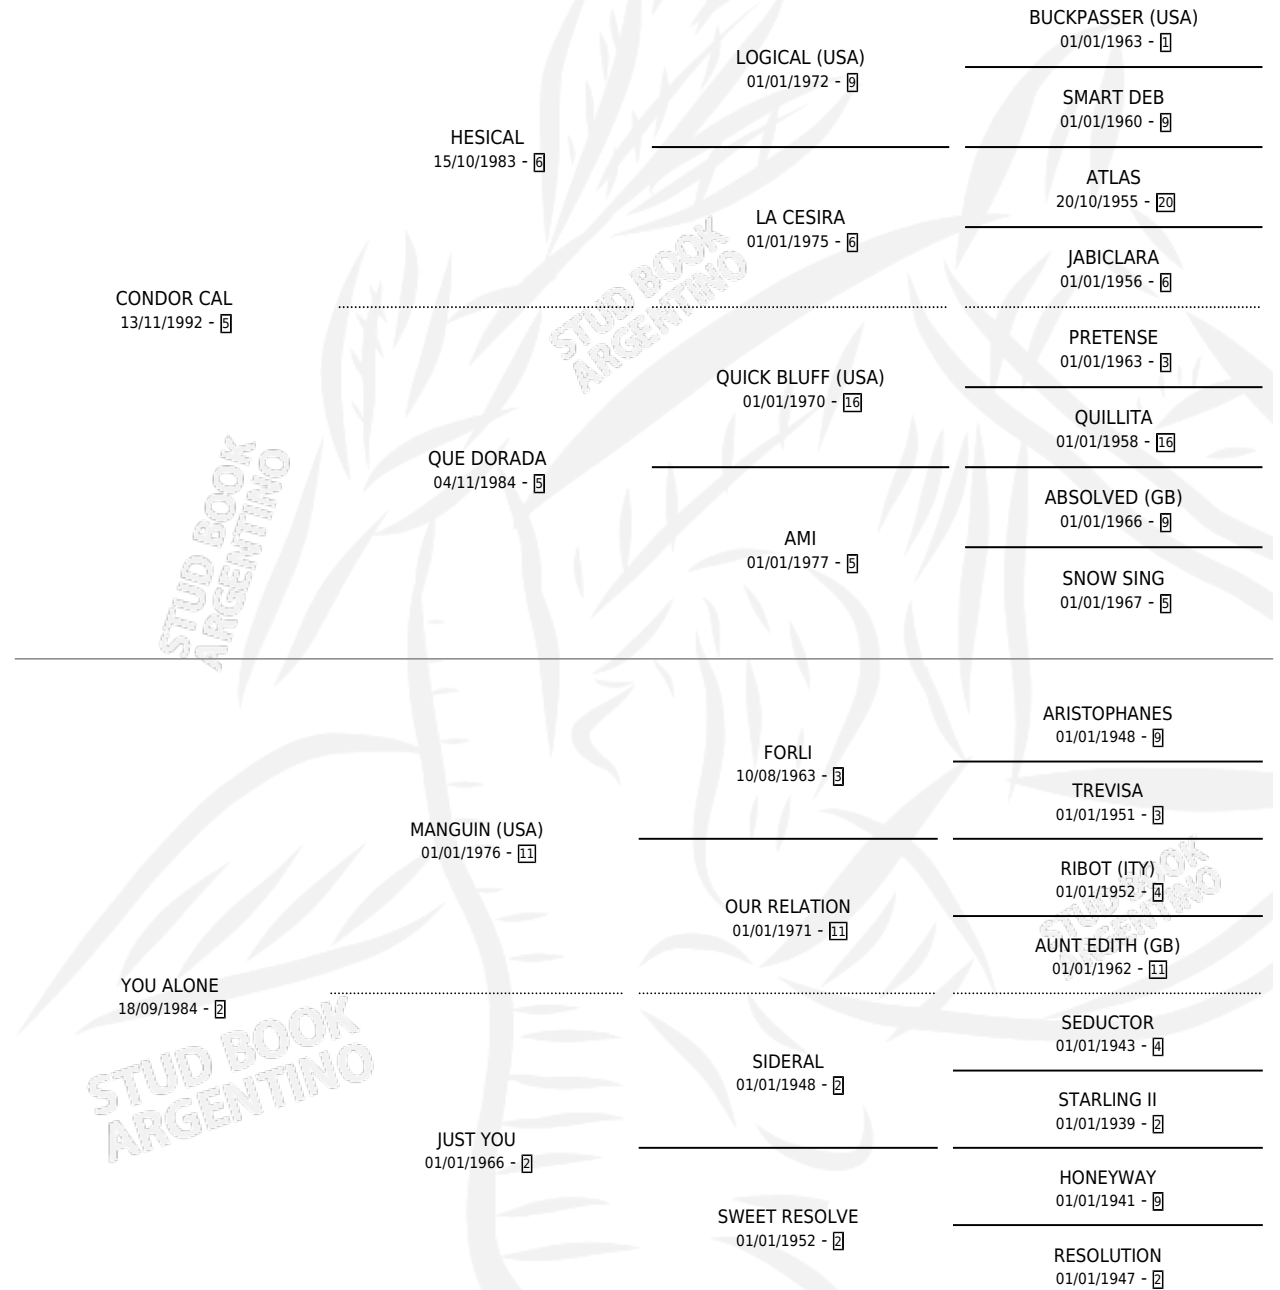

EL CONJURO

por **CONDOR CAL** y **YOU ALONE** por **MANGUIN (USA)**

Argentina · Macho · Alazan · SP · 01/10/1998

Familia 2-n · Volumen 36

ESTADO

TIPIFICACIÓN SANGUÍNEA	✓
TIPIFICACIÓN POR ADN	X
PASAPORTE	X
IDENTIFICACIÓN POR MICROCHIP	X
REPRODUCTOR	X

Lugar de nacimiento: Cumeneyen

Criador: Cumeneyen

PEDIGREE

EL CONJURO

Datos oficiales del Stud Book Argentino

Documento generado el 04/05/2026

studbook.org.ar