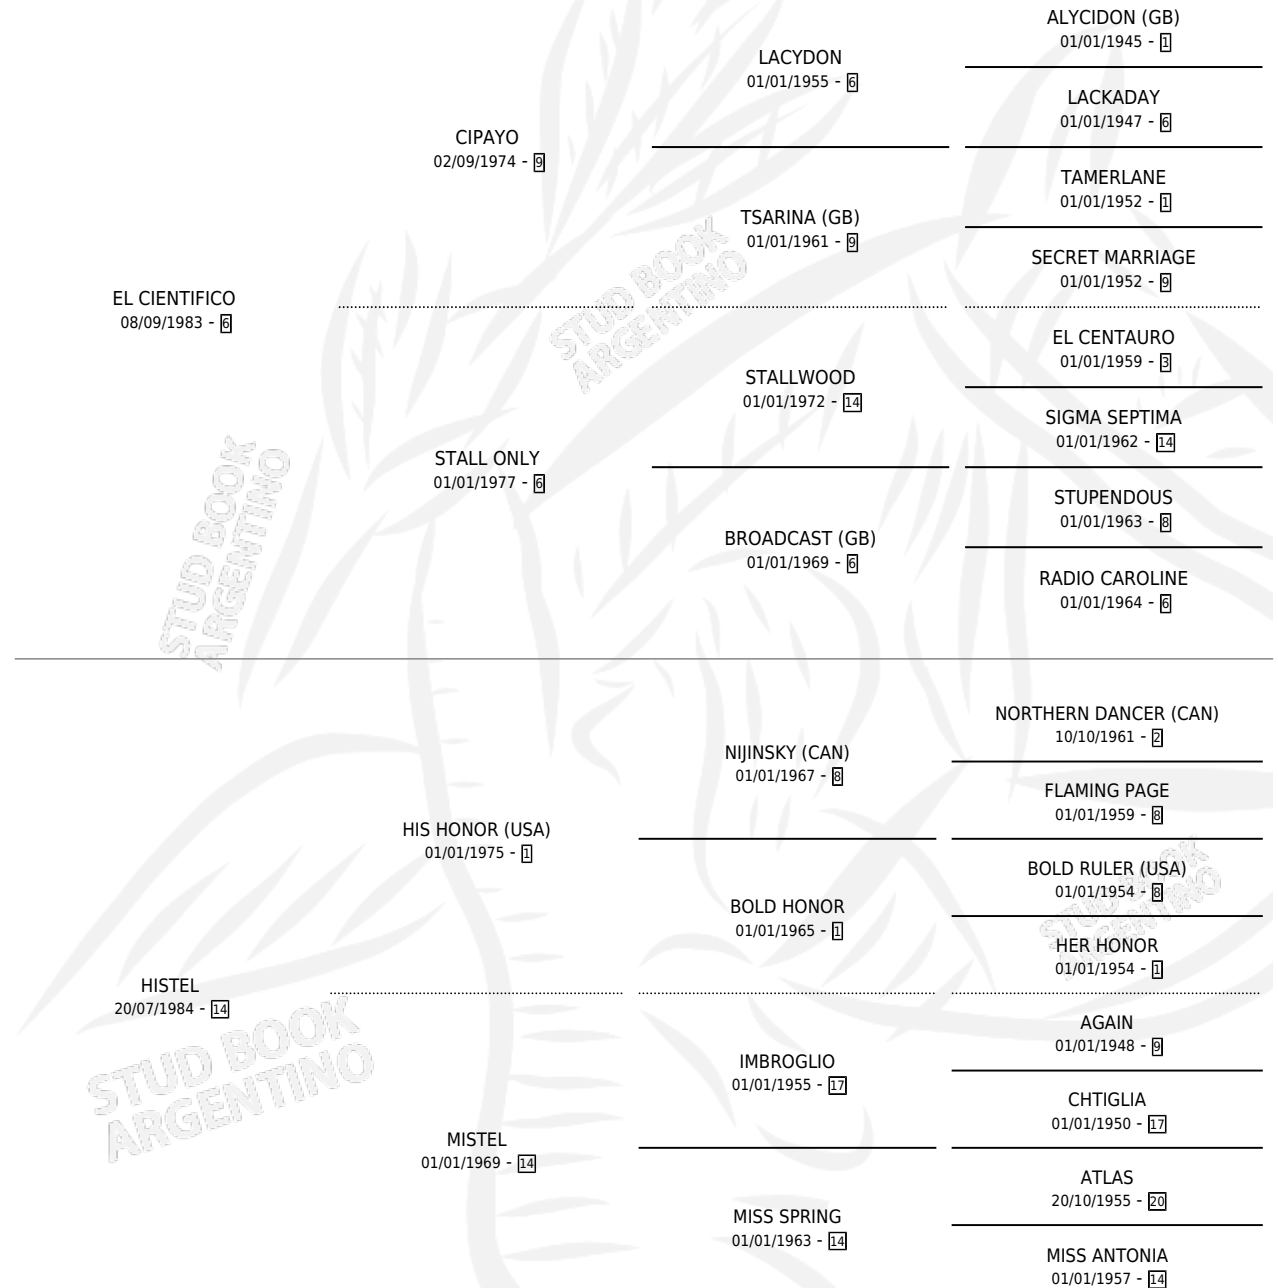

CICLAR

por EL CIENTIFICO y HISTEL por HIS HONOR (USA)

Argentina · Macho · Zaino · SP · 16/09/1998
Familia 14-f · Volumen 36

ESTADO

TIPIFICACIÓN SANGUÍNEA	✓
TIPIFICACIÓN POR ADN	X
PASAPORTE	X
IDENTIFICACIÓN POR MICROCHIP	X
REPRODUCTOR	X

Lugar de nacimiento: Campo particular

Criador: Sin dato

PEDIGREE

CAMPAÑA

Solo carreras oficiales de Argentina

POR EDAD

EDAD	CC	1°	2°	3°	4°	5°	NP	CLC	CLG	CLCG1	CLGG1	IMPORTE	GANANCIA / CC
4 AÑOS	1	0	0	0	0	0	1	0	0	0	0	\$0	\$0
5 AÑOS	2	0	0	0	0	0	2	0	0	0	0	\$0	\$0
TOTALES	3	0	0	0	0	0	3	0	0	0	0	\$0	\$0
%		0.0%	0.0%	0.0%	0.0%	0.0%	100%	0.0%	0.0%	0.0%	0.0%		