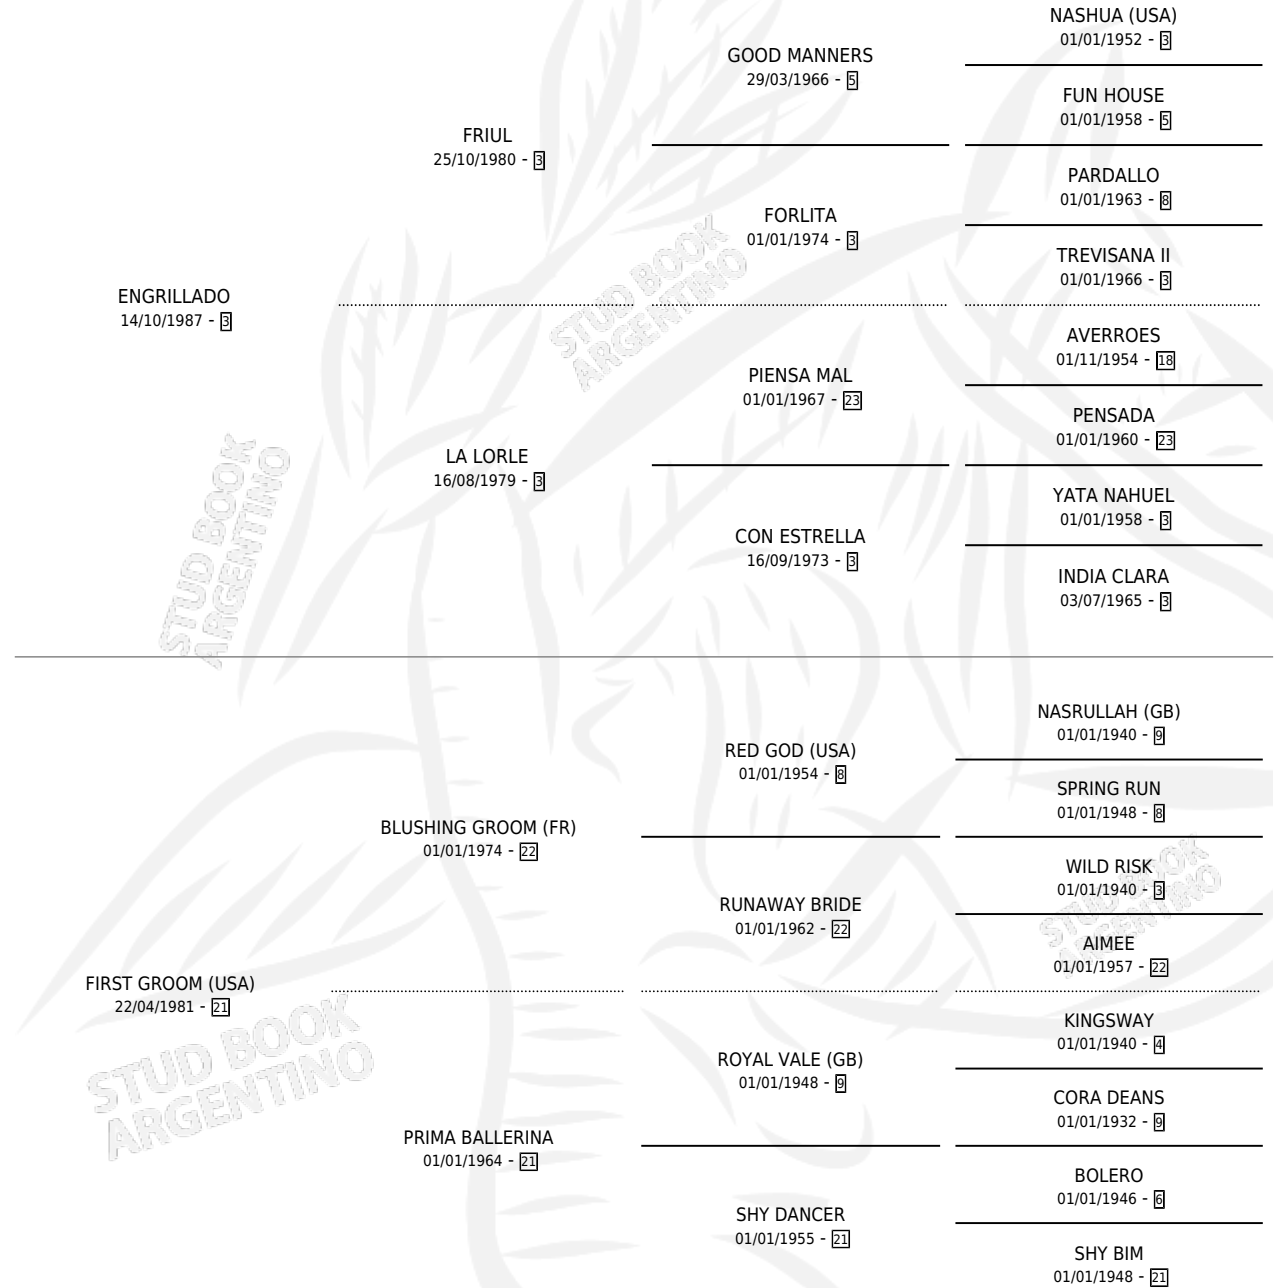

FAST GRILLO

por ENGRILLADO y FIRST GROOM (USA) por BLUSHING GROOM (FR)

Argentina · Macho · Alazan · SP · 11/09/1998
Familia 21-a · Volumen 36

ESTADO

TIPIFICACIÓN SANGUÍNEA	✓
TIPIFICACIÓN POR ADN	X
PASAPORTE	X
IDENTIFICACIÓN POR MICROCHIP	X
REPRODUCTOR	X

Lugar de nacimiento: De La Pomme

Criador: De La Pomme

PEDIGREE

CAMPAÑA

Solo carreras oficiales de Argentina

POR EDAD

EDAD	CC	1°	2°	3°	4°	5°	NP	CLC	CLG	CLCG1	CLGG1	IMPORTE	GANANCIA / CC
3 AÑOS	4	0	1	0	1	0	2	0	0	0	0	\$1,210	\$303
4 AÑOS	7	1	0	0	1	1	4	0	0	0	0	\$4,748	\$678
TOTALES	11	1	1	0	2	1	6	0	0	0	0	\$5,958	\$542
%		9.1%	9.1%	0.0%	18.2%	9.1%	54.5%	0.0%	0.0%	0.0%	0.0%		