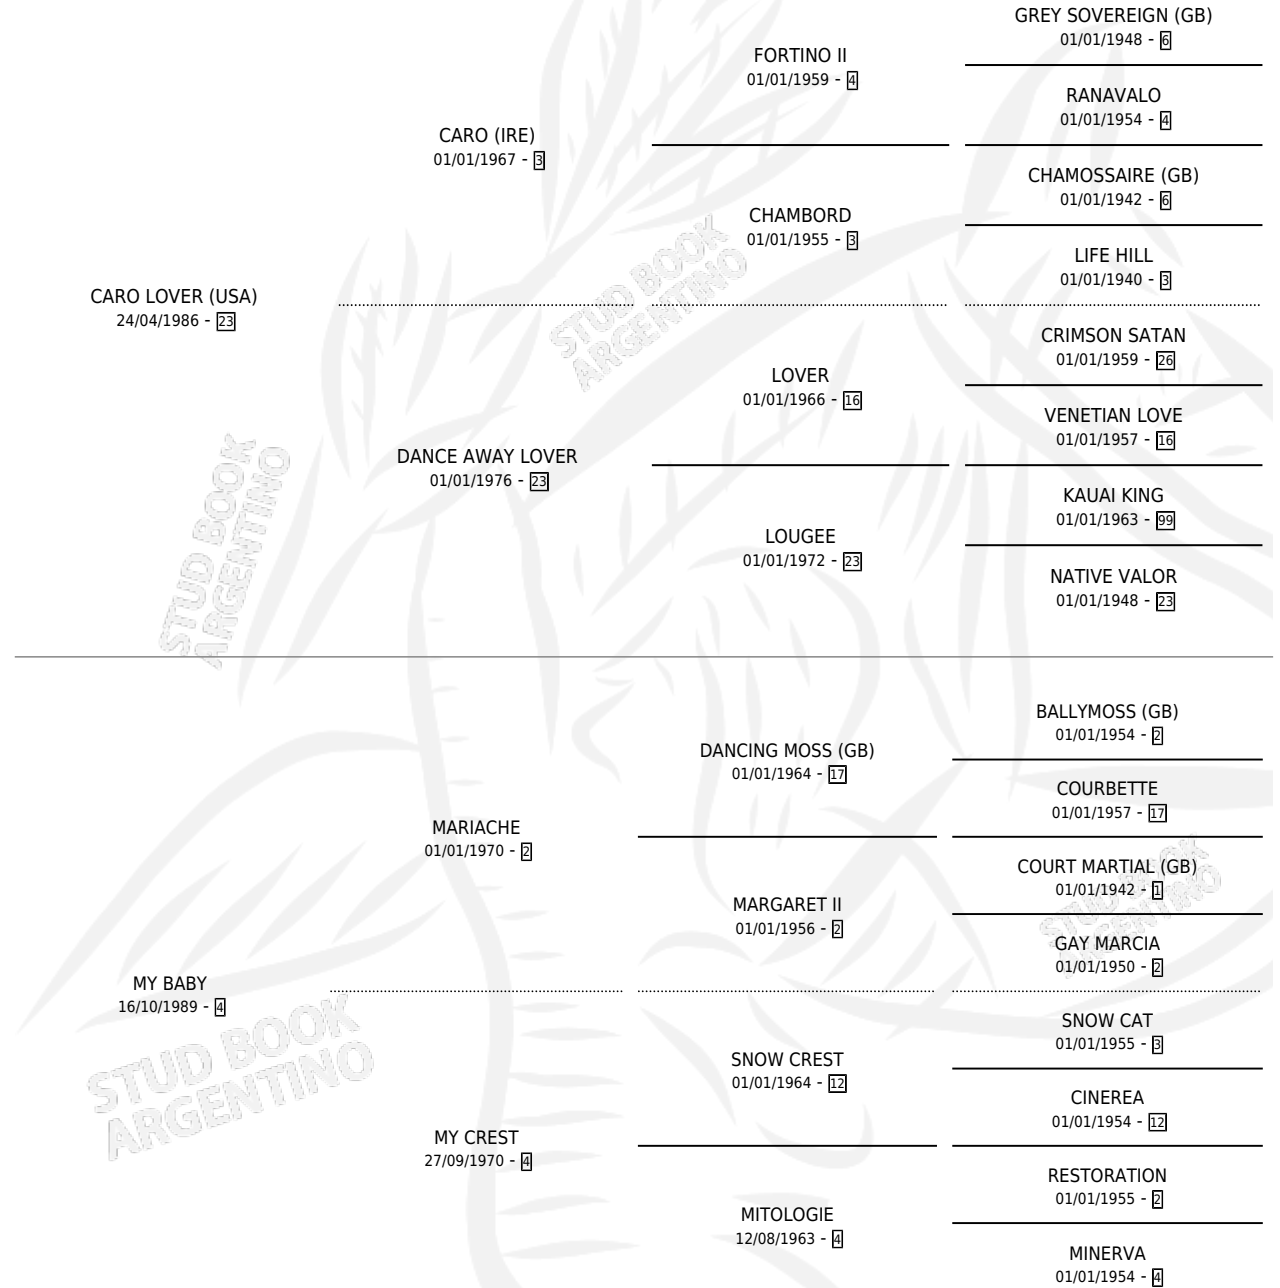

BABY LOVER

por CARO LOVER (USA) y MY BABY por MARIACHE

Argentina · Hembra · Zaino · SP · 12/08/1998
Familia 4-o · Volumen 36

ESTADO

TIPIFICACIÓN SANGUÍNEA	✓
TIPIFICACIÓN POR ADN	X
PASAPORTE	X
IDENTIFICACIÓN POR MICROCHIP	X
REPRODUCTOR	✓

Lugar de nacimiento: Gran Amigo

Criador: Sin dato

PEDIGREE

CAMPAÑA

Solo carreras oficiales de Argentina

POR EDAD

EDAD	CC	1°	2°	3°	4°	5°	NP	CLC	CLG	CLCG1	CLGG1	IMPORTE	GANANCIA / CC
2 AÑOS	3	0	0	0	0	1	2	1	0	0	0	\$360	\$120
3 AÑOS	1	1	0	0	0	0	0	0	0	0	0	\$4,900	\$4,900
4 AÑOS	4	0	0	0	0	0	4	0	0	0	0	\$0	\$0
TOTALES	8	1	0	0	0	1	6	1	0	0	0	\$5,260	\$658
%		12.5%	0.0%	0.0%	0.0%	12.5%	75.0%	12.5%	0.0%	0.0%	0.0%		

Ganadora en La Plata - \$5,260, a los 3 años.

POR DISTANCIA

HIPODROMO	CC	1°	2°	3°	4°	5°	NP	CLC	CLG	CLCG1	CLGG1	IMPORTE
LA PLATA	5	1	0	0	0	1	3	1	0	0	0	\$5,260
1000 MTS	5	1	0	0	0	1	3	1	0	0	0	\$5,260
SAN ISIDRO	1	0	0	0	0	0	1	0	0	0	0	\$0
1200 MTS	1	0	0	0	0	0	1	0	0	0	0	\$0
PALERMO	2	0	0	0	0	0	2	0	0	0	0	\$0
1000 MTS	1	0	0	0	0	0	1	0	0	0	0	\$0
900 MTS	1	0	0	0	0	0	1	0	0	0	0	\$0