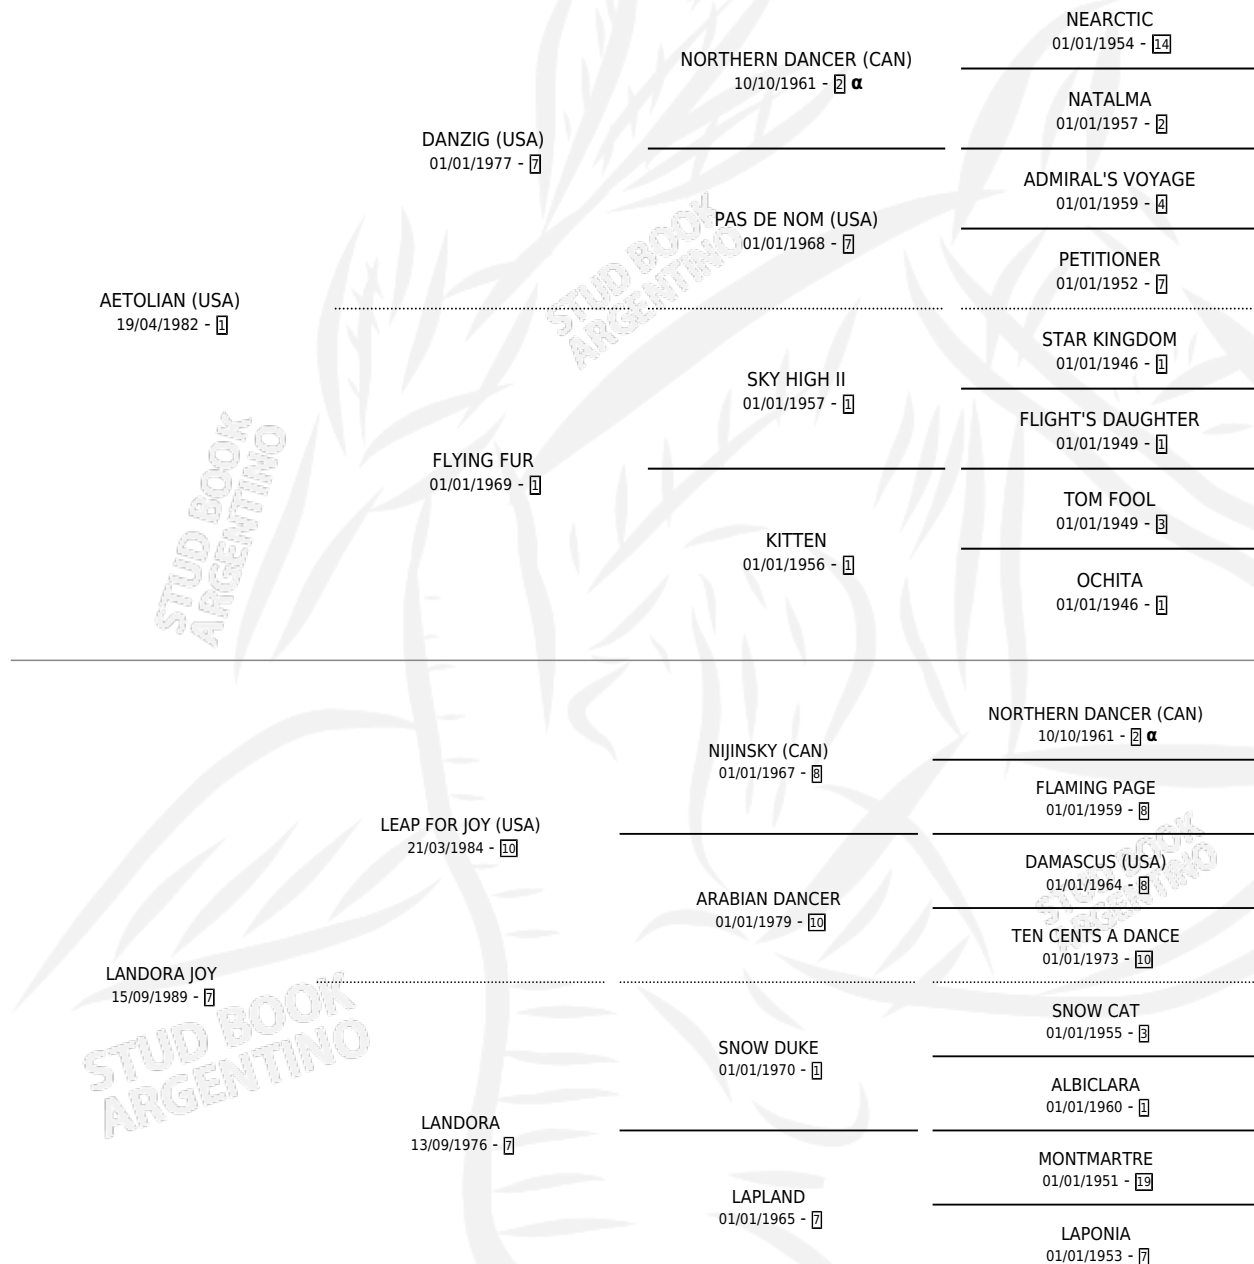

LANDIANA

por **AETOLIAN (USA)** y **LANDORA JOY** por **LEAP FOR JOY (USA)**

Argentina · Hembra · Tordillo · SP · 09/09/1998
Familia 7-d · Volumen 36

ESTADO

TIPIFICACIÓN SANGUÍNEA	✓
TIPIFICACIÓN POR ADN	✓
PASAPORTE	X
IDENTIFICACIÓN POR MICROCHIP	X
REPRODUCTOR	✓

Lugar de nacimiento: Melincue
Criador: Sin dato

~

HIJOS

	MACHOS	HEMBRAS
7 NACIERON	1	6
3 CORRIERON	0	3
2 GANARON	0	2
0 GANADORES CL	0 GANADORES GR	0 GANADORES G1

PEDIGREE

INBREEDING : α

CAMPAÑA

Solo carreras oficiales de Argentina