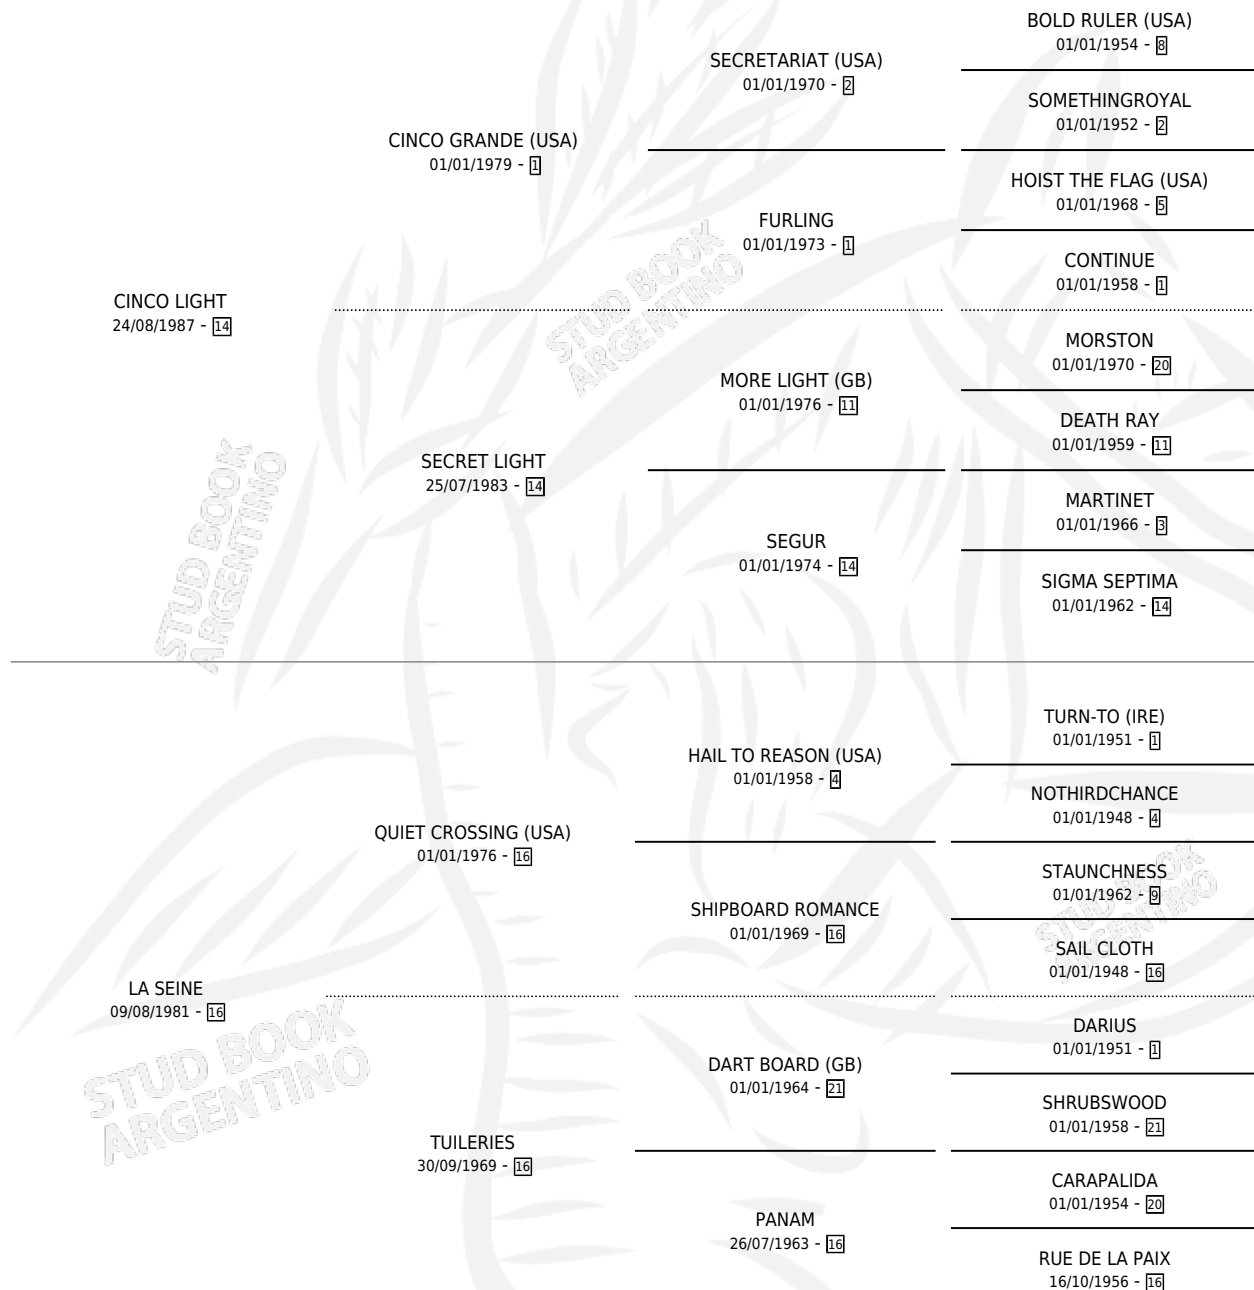

LUTECE LIGHT

por CINCO LIGHT y LA SEINE por QUIET CROSSING (USA)

Argentina · Hembra · Zaino Doradillo · SP · 10/09/1998
Familia 16-e · Volumen 36

ESTADO

TIPIFICACIÓN SANGUÍNEA	✓
TIPIFICACIÓN POR ADN	✓
PASAPORTE	X
IDENTIFICACIÓN POR MICROCHIP	X
REPRODUCTOR	✓

Lugar de nacimiento: Melincue

Criador: Sin dato

~

HIJOS

	MACHOS	HEMBRAS
3 NACIERON	0	3

SIN ACTUACIONES

PEDIGREE