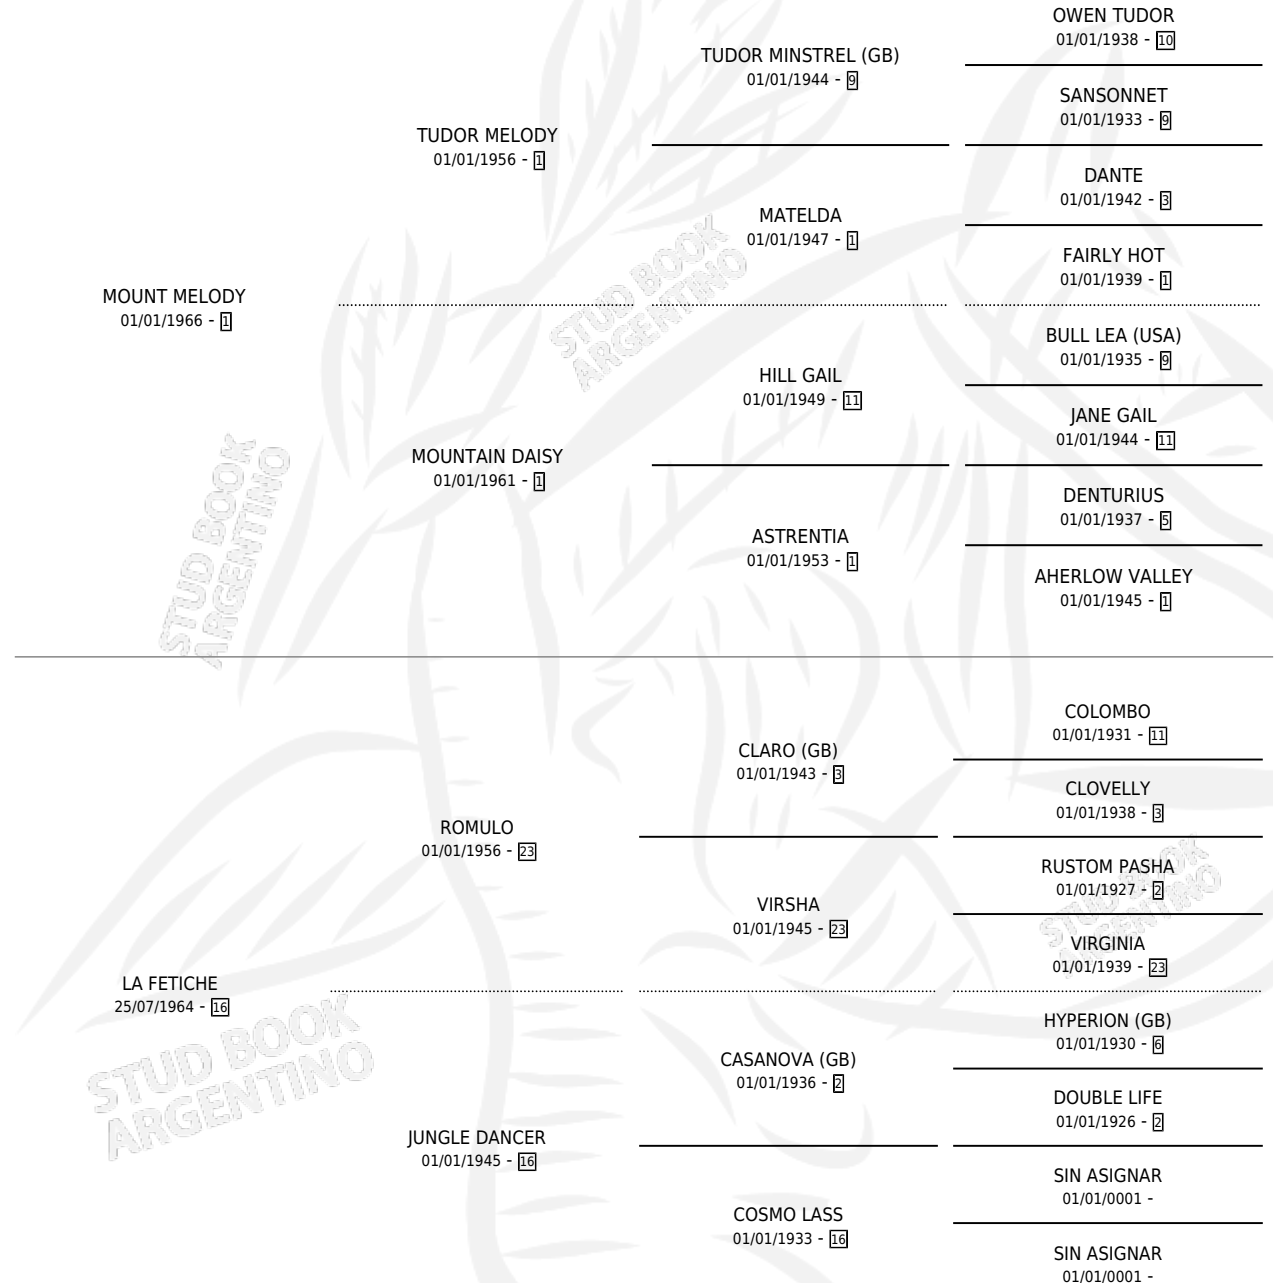

SOUL MELODY

por MOUNT MELODY y LA FETICHE por ROMULO

Argentina · Macho · Zaino · SP · 22/09/1973
Familia 16 · Volumen 28

ESTADO

TIPIFICACIÓN SANGUÍNEA	X
TIPIFICACIÓN POR ADN	X
PASAPORTE	X
IDENTIFICACIÓN POR MICROCHIP	X
REPRODUCTOR	X

Lugar de nacimiento: Campo particular

Criador: Sin dato

PEDIGREE

SOUL MELODY

Datos oficiales del Stud Book Argentino

Documento generado el 14/05/2026

studbook.org.ar