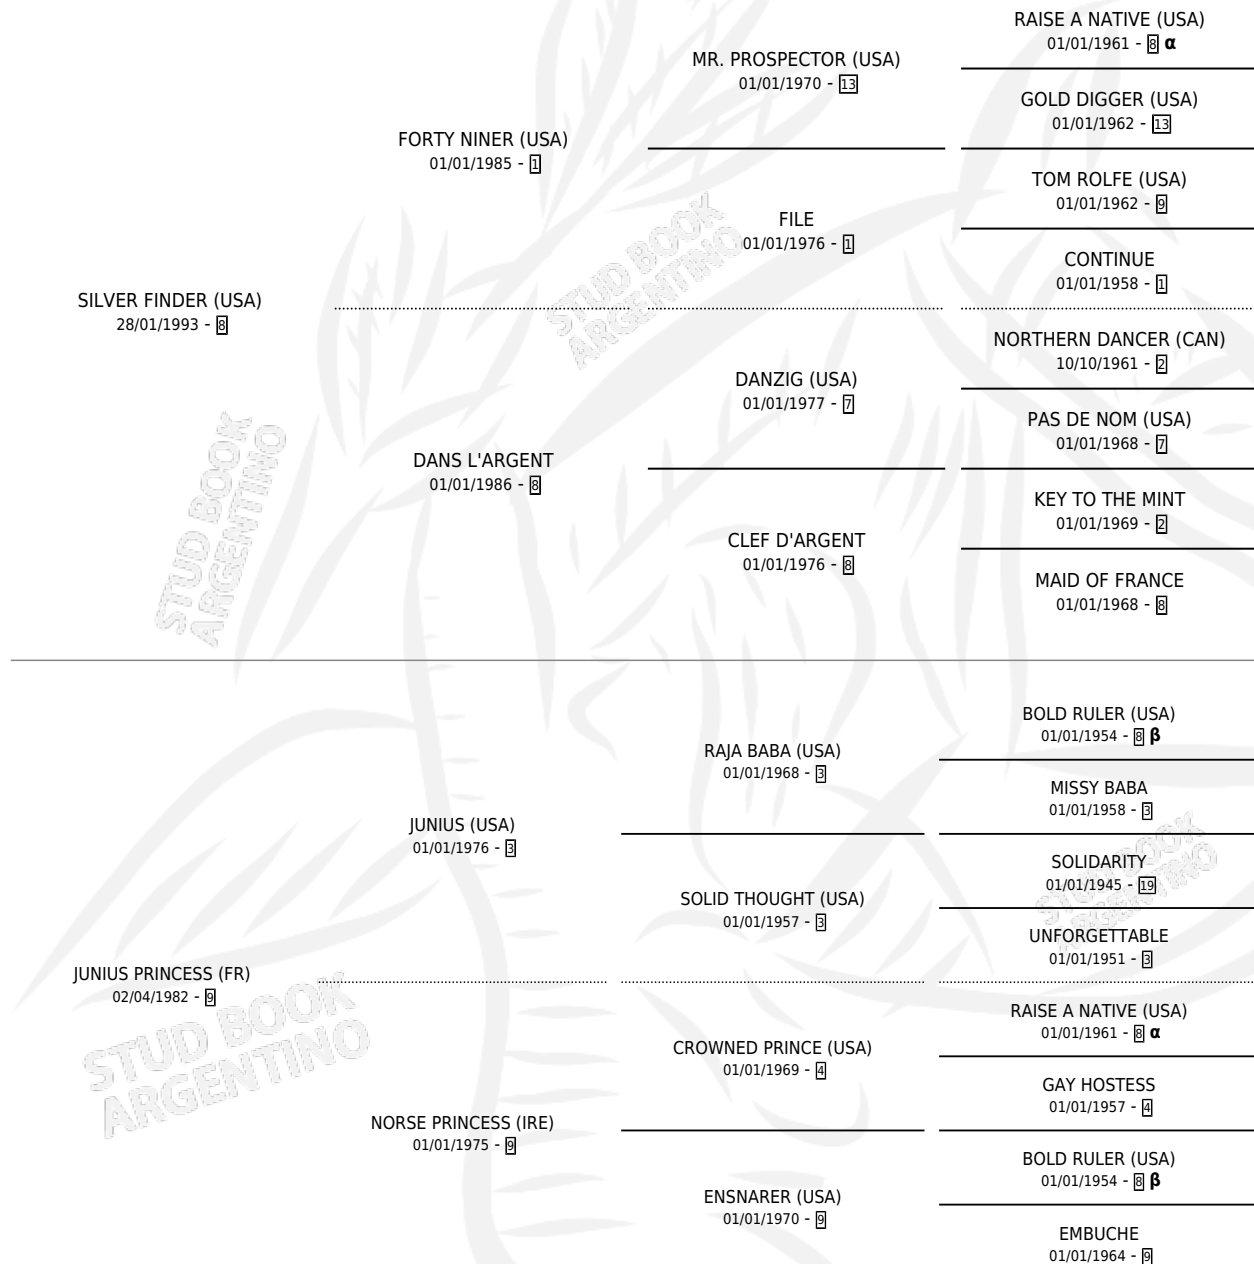

JINETE

por **SILVER FINDER (USA)** y **JUNIUS PRINCESS (FR)** por **JUNIUS (USA)**

Argentina · Macho · Zaino Colorado · SP · 03/09/1998
Familia 9-g · Volumen 36

ESTADO

TIPIFICACIÓN SANGUÍNEA	✓
TIPIFICACIÓN POR ADN	X
PASAPORTE	X
IDENTIFICACIÓN POR MICROCHIP	X
REPRODUCTOR	X

Lugar de nacimiento: Las Ortigas
Criador: Las Ortigas

PEDIGREE

INBREEDING : **α,β**

CAMPAÑA

Solo carreras oficiales de Argentina

POR EDAD

EDAD	CC	1°	2°	3°	4°	5°	NP	CLC	CLG	CLCG1	CLGG1	IMPORTE	GANANCIA / CC
3 AÑOS	4	1	0	2	1	0	0	0	0	0	0	\$7,051	\$1,763
4 AÑOS	6	1	0	1	0	1	3	0	0	0	0	\$4,440	\$740
5 AÑOS	5	2	1	0	0	0	2	1	0	1	0	\$10,400	\$2,080
6 AÑOS	3	0	0	1	0	2	0	0	0	0	0	\$1,200	\$400
TOTALES	18	4	1	4	1	3	5	1	0	1	0	\$23,091	\$1,283
%		22.2%	5.6%	22.2%	5.6%	16.7%	27.8%	5.6%	0.0%	100%	0.0%		

Ganador de 4 carreras en San Isidro, Palermo y La Plata - \$23,091, a los 3,4 y 5 años.

POR DISTANCIA

HIPODROMO	CC	1°	2°	3°	4°	5°	NP	CLC	CLG	CLCG1	CLGG1	IMPORTE
PALERMO	5	1	1	1	1	1	0	0	0	0	0	\$7,558
1200 MTS	3	1	0	1	0	1	0	0	0	0	0	\$6,148
1400 MTS	2	0	1	0	1	0	0	0	0	0	0	\$1,410
SAN ISIDRO	8	1	0	3	0	2	2	0	0	0	0	\$6,333
1100 MTS	1	0	0	0	0	1	0	0	0	0	0	\$0
1200 MTS	5	1	0	2	0	1	1	0	0	0	0	\$5,640
1400 MTS	2	0	0	1	0	0	1	0	0	0	0	\$693
LA PLATA	5	2	0	0	0	0	3	1	0	1	0	\$9,200
1200 MTS	4	2	0	0	0	0	2	1	0	1	0	\$9,200
1400 MTS	1	0	0	0	0	0	1	0	0	0	0	\$0