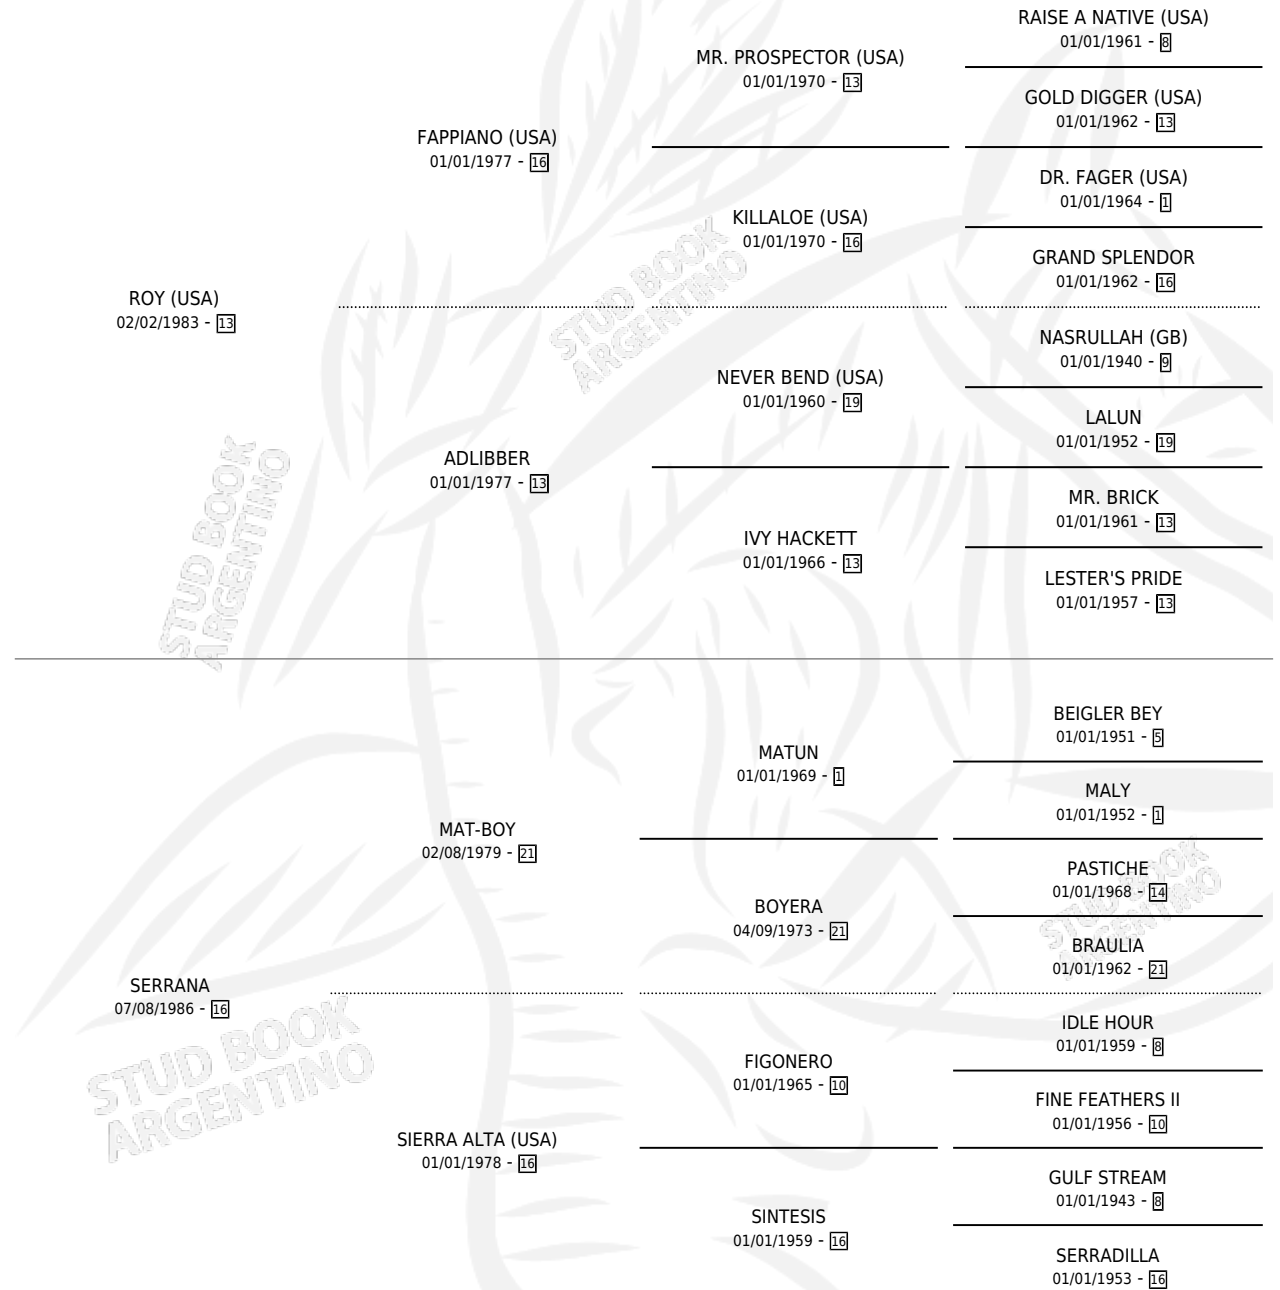

SU REINA

por **ROY (USA)** y **SERRANA** por **MAT-BOY**

Argentina · Hembra · Alazan · SP · 26/09/1998
Familia 16-e · Volumen 36

ESTADO

TIPIFICACIÓN SANGUÍNEA	✓
TIPIFICACIÓN POR ADN	✓
PASAPORTE	X
IDENTIFICACIÓN POR MICROCHIP	X
REPRODUCTOR	✓

Lugar de nacimiento: Vacacion

Criador: Vacacion

~

HIJOS

	MACHOS	HEMBRAS
9 NACIERON	5	4
7 CORRIERON	3	4
3 GANARON	2	1
0 GANADORES CL	0 GANADORES GR	0 GANADORES G1

PEDIGREE

S

cimientos 9 / Efectividad 75.00%