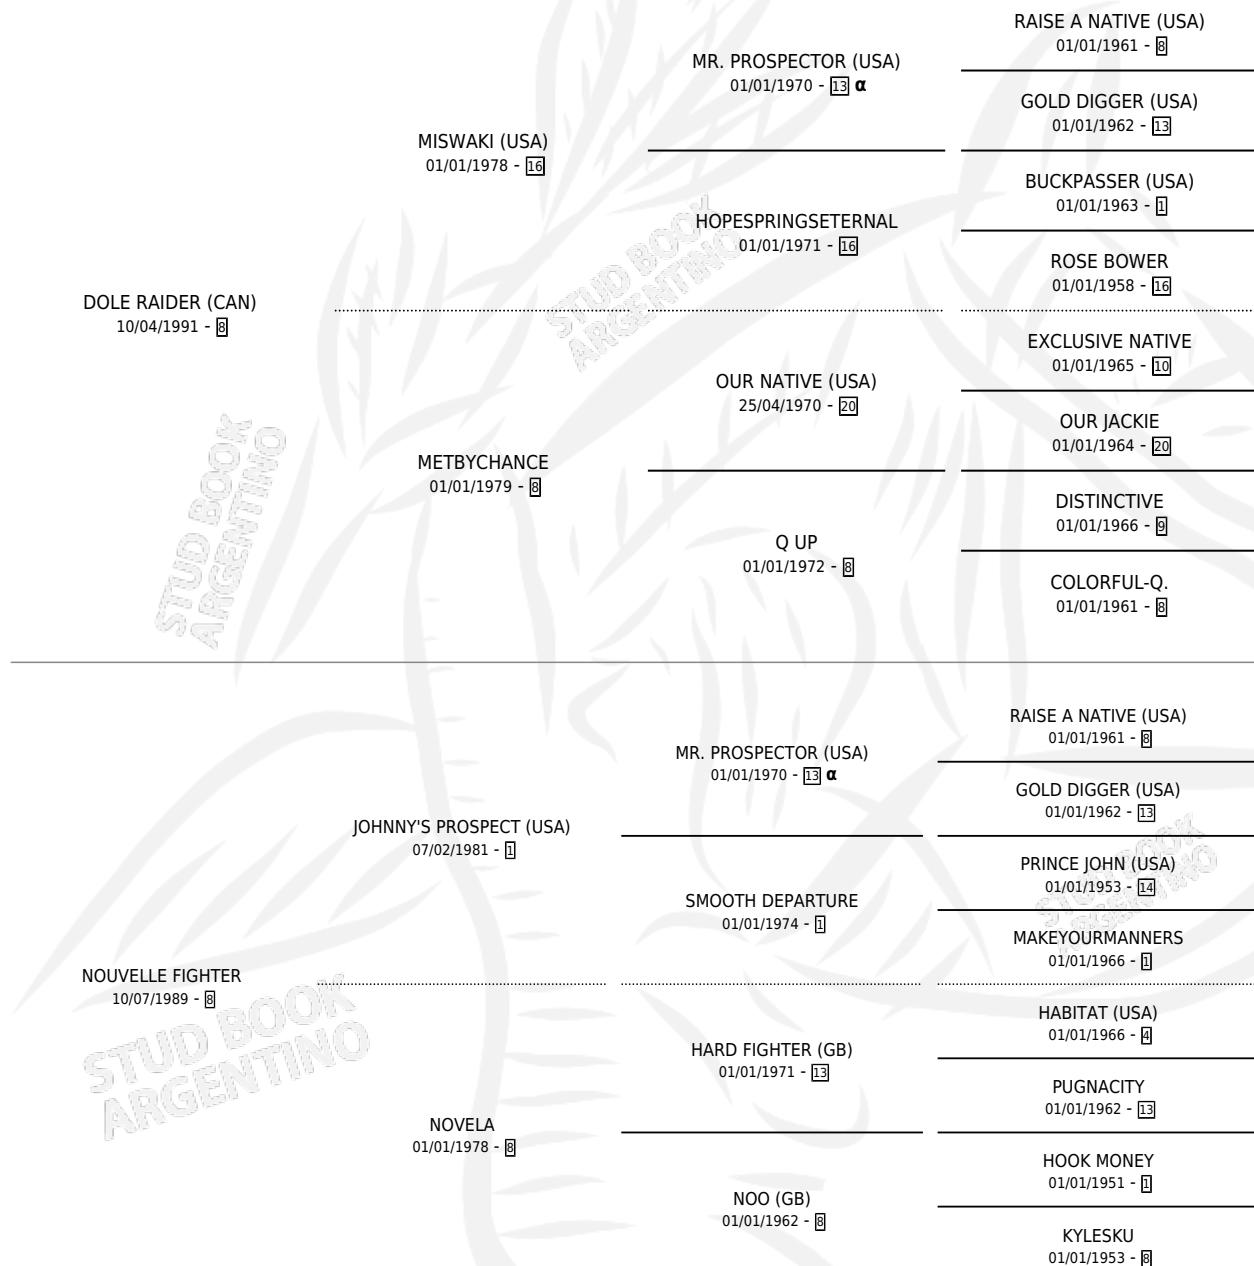

FIRST DOLE

por DOLE RAIDER (CAN) y NOUVELLE FIGHTER por
JOHNNY'S PROSPECT (USA)

Argentina · Macho · Alazan · SP · 06/09/1998
Familia 8-b · Volumen 36

ESTADO

TIPIFICACIÓN SANGUÍNEA	X
TIPIFICACIÓN POR ADN	X
PASAPORTE	X
IDENTIFICACIÓN POR MICROCHIP	X
REPRODUCTOR	X

Lugar de nacimiento: Cielo Raso
Criador: Sin dato

PEDIGREE

INBREEDING : α

FIRST DOLE

Datos oficiales del Stud Book Argentino

Documento generado el 10/05/2026

studbook.org.ar