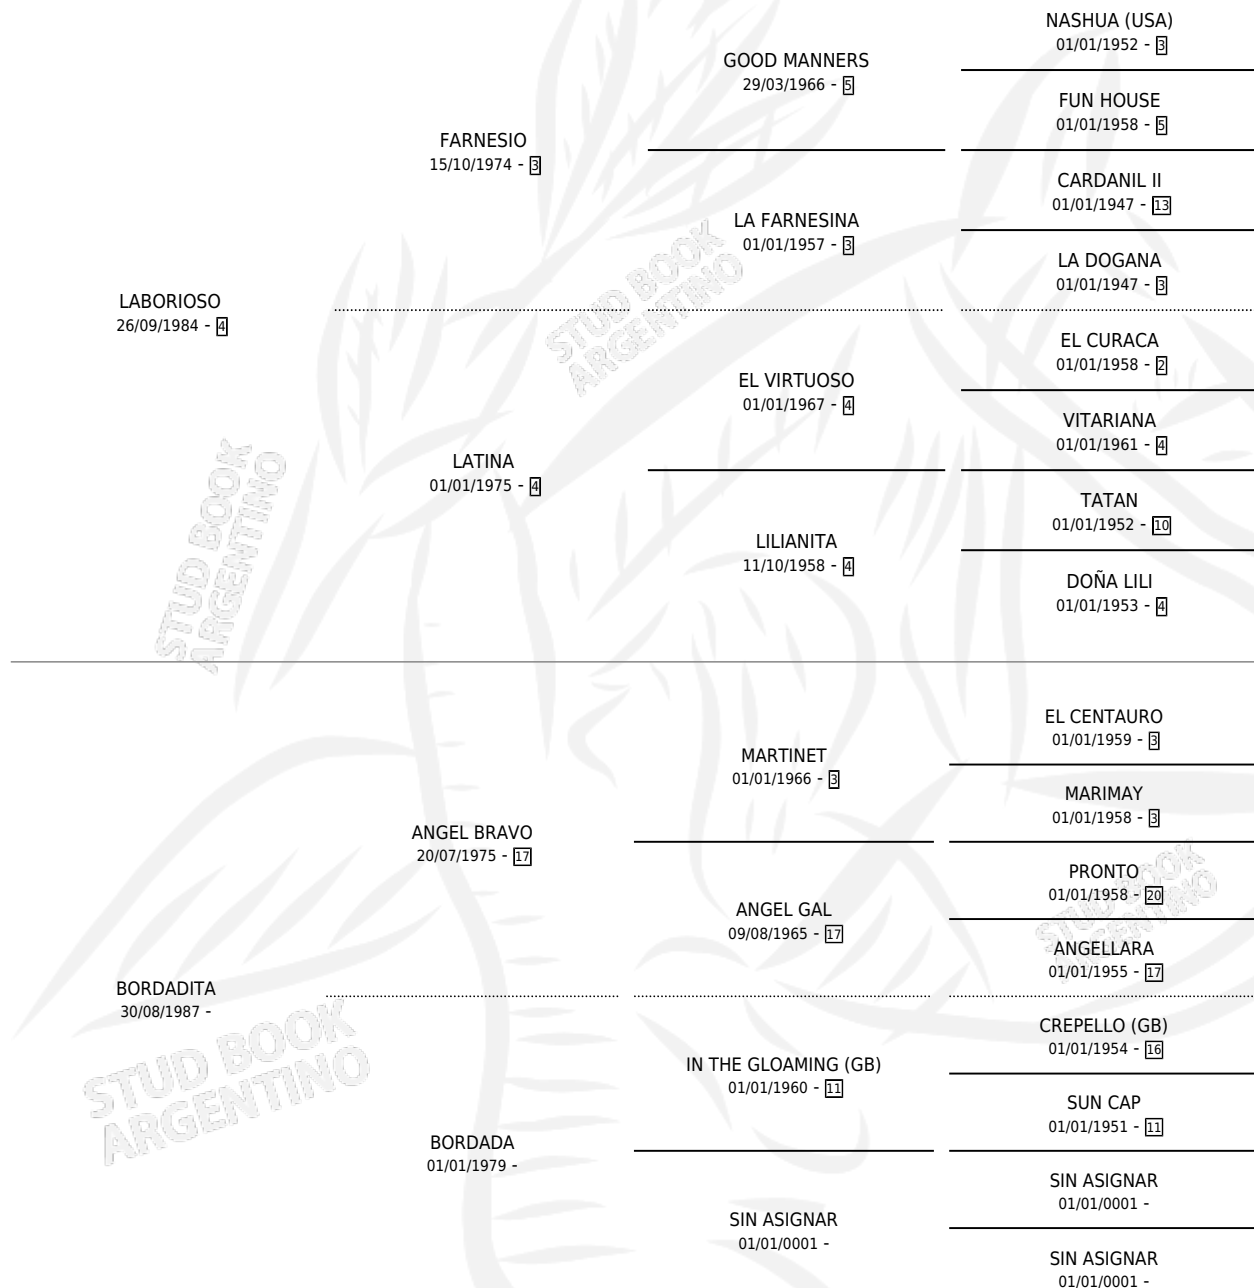

LA HIGUERA

por **LABORIOSO** y **BORDADITA** por **ANGEL BRAVO**

Argentina · Hembra · Alazan · SP · 06/09/1998
Familia · Volumen 36

ESTADO

TIPIFICACIÓN SANGUÍNEA	✓
TIPIFICACIÓN POR ADN	X
PASAPORTE	X
IDENTIFICACIÓN POR MICROCHIP	X
REPRODUCTOR	X

Lugar de nacimiento: Zoraida

Criador: Zoraida

PEDIGREE

LA HIGUERA

Datos oficiales del Stud Book Argentino

Documento generado el 08/05/2026

studbook.org.ar