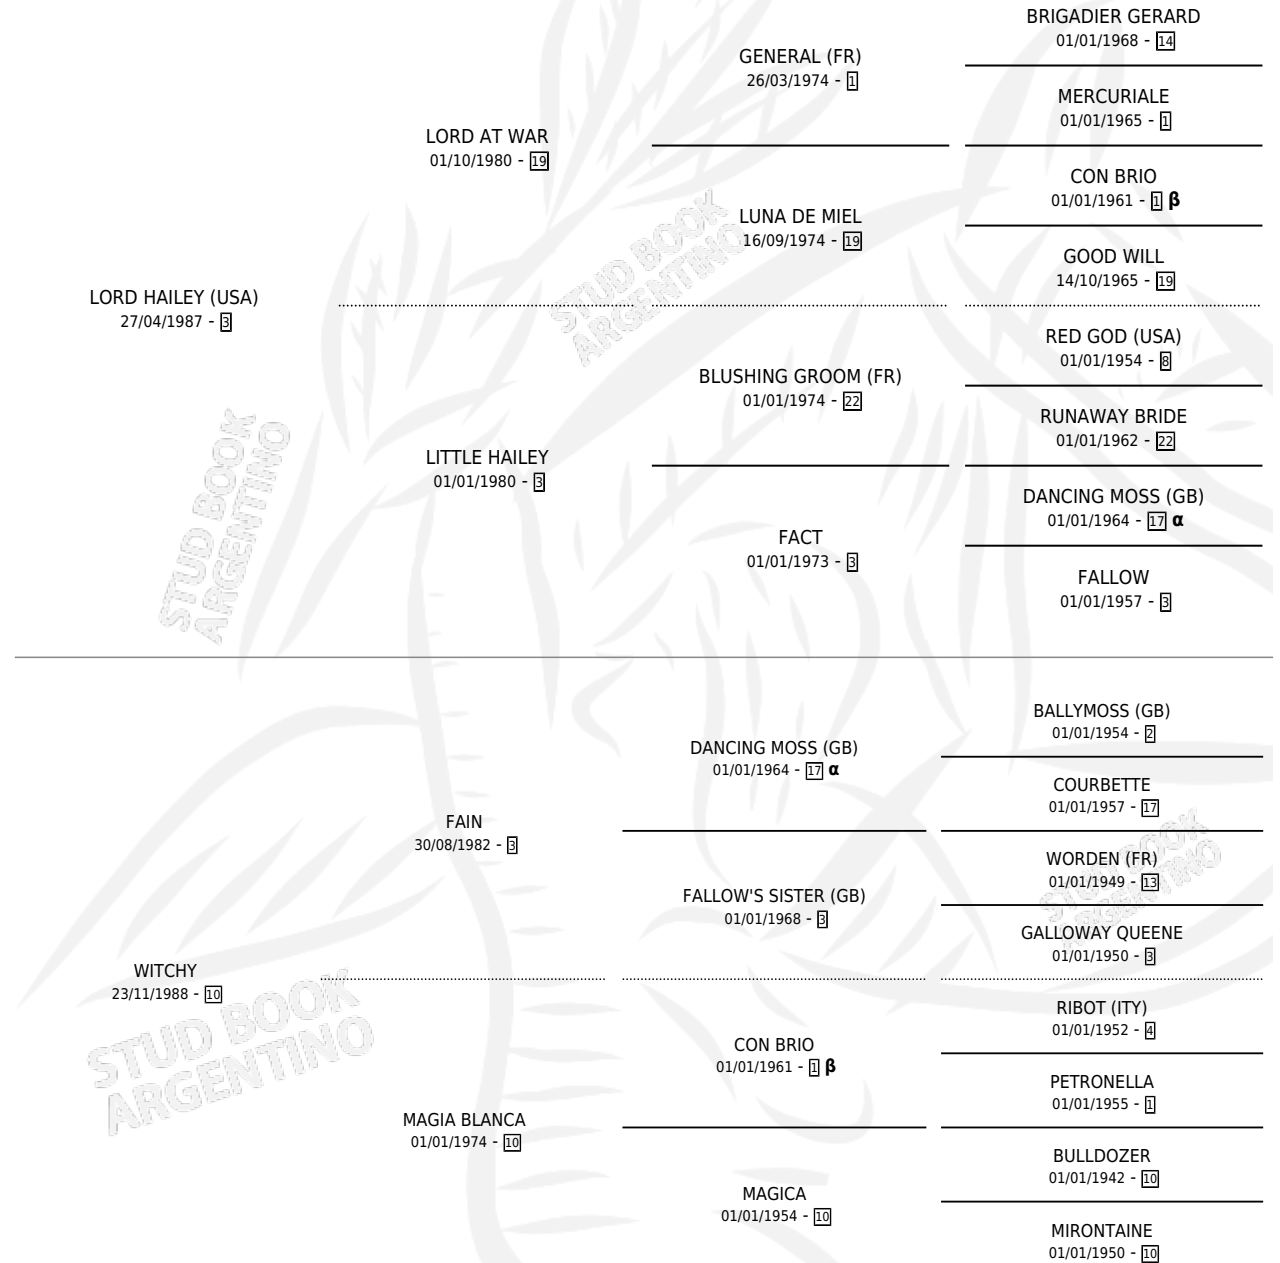

LORD WITCH

por **LORD HAILEY (USA)** y **WITCHY** por **FAIN**

Argentina · Macho · Tordillo · SP · 03/09/1998
Familia 10-d · Volumen 36

ESTADO

TIPIFICACIÓN SANGUÍNEA	✓
TIPIFICACIÓN POR ADN	X
PASAPORTE	X
IDENTIFICACIÓN POR MICROCHIP	X
REPRODUCTOR	X

Lugar de nacimiento: Los Prados

Criador: Los Prados

PEDIGREE

INBREEDING : **α,β**

LORD WITCH

Datos oficiales del Stud Book Argentino

Documento generado el 04/05/2026

studbook.org.ar