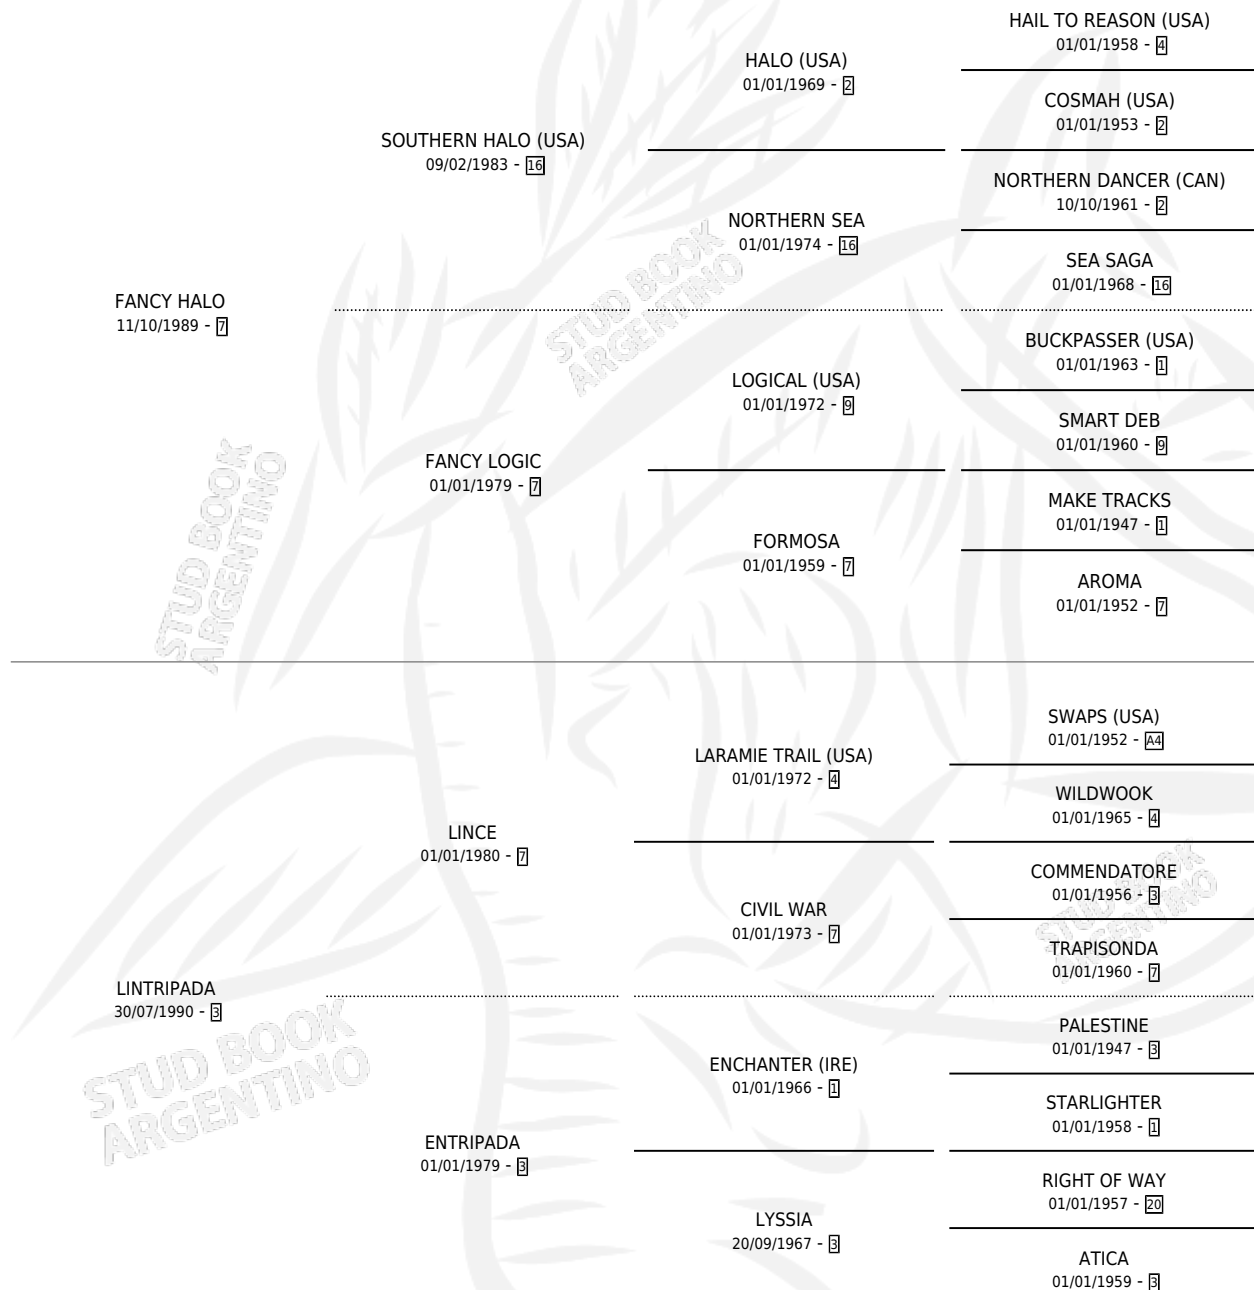

SWEET FANCY

por FANCY HALO y LINTRIPADA por LINCE

Argentina · Hembra · Zaino · SP · 02/10/1998
Familia 3-b · Volumen 36

ESTADO

TIPIFICACIÓN SANGUÍNEA	✓
TIPIFICACIÓN POR ADN	✓
PASAPORTE	X
IDENTIFICACIÓN POR MICROCHIP	X
REPRODUCTOR	✓

Lugar de nacimiento: El Rancho
Criador: Narbaitz Enrique Carlos

~

HIJOS

	MACHOS	HEMBRAS
8 NACIERON	3	5
3 CORRIERON	2	1
1 GANARON	0	1
0 GANADORES CL	0 GANADORES GR	0 GANADORES G1

PEDIGREE

CAMPAÑA

Solo carreras oficiales de Argentina