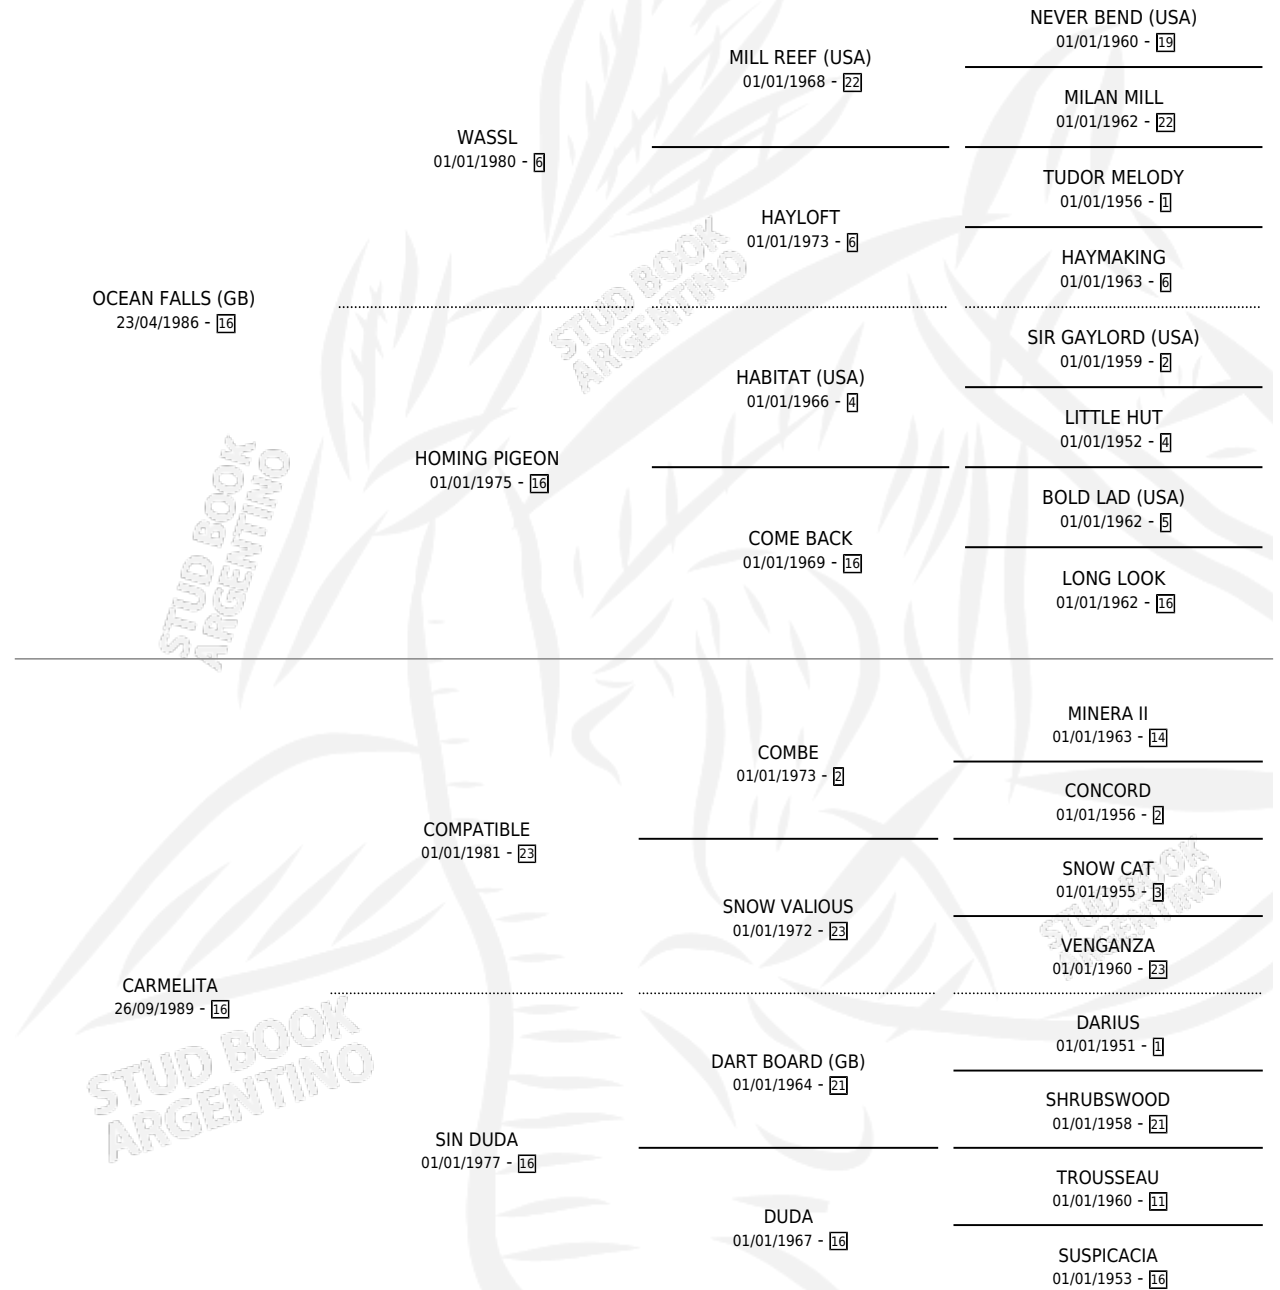

CARMELITITA

por OCEAN FALLS (GB) y CARMELITITA por COMPATIBLE

Argentina · Hembra · Zaino · SP · 08/10/1998
Familia 16-e · Volumen 36

ESTADO

TIPIFICACIÓN SANGUÍNEA	✓
TIPIFICACIÓN POR ADN	✓
PASAPORTE	X
IDENTIFICACIÓN POR MICROCHIP	X
REPRODUCTOR	✓

Lugar de nacimiento: Gure Belcha

Criador: Urruti Alfredo Edelmiro

~

HIJOS

	MACHOS	HEMBRAS
6 NACIERON	2	4
2 CORRIERON	1	1
2 GANARON	1	1
0 GANADORES CL	0 GANADORES GR	0 GANADORES G1

PEDIGREE

S

cimientos 6 / Efectividad 50.00%

PADRILLO	PRODUCTO	CRIADOR	1ER SERVICIO	ÚLTIMO SERVICIO
ASPIRE (USA)	∅		06/10/2015	17/11/2015
CARAMELITA	SANTOS ROBERTO (M Z, 23/09/2013)	URRUTI ALFREDO EDELMIRO	06/10/2012	11/10/2012
POLLARD'S VISION (USA)	∅		17/08/2011	18/11/2011
FAIRY MAGIC	∅		21/10/2010	21/10/2010
STORM SURGE (USA)	∅		29/10/2009	29/10/2009
ART MASTER (USA)	SOY CAMILA (H Z, 18/09/2009)	URRUTI ALFREDO EDELMIRO	06/10/2008	06/10/2008
VAL ROYAL (FR)	MARIA CARMEN (H Z, 16/07/2008)	URRUTI ALFREDO EDELMIRO	12/08/2007	12/08/2007
FLIRTEADOR	DOÑA LOURDES (H Z, 18/11/2006)	URRUTI ALFREDO EDELMIRO	18/11/2005	07/12/2005
ALPHA PLUS (USA)	ALPHA GURE (H Z, 01/11/2005)	URRUTI ALFREDO EDELMIRO	31/10/2004	06/11/2004
ALPHA PLUS (USA)	CARAMELO PLUS (M Z, 09/10/2004) •MURIÓ EL 24/01/2005•	URRUTI ALFREDO EDELMIRO	09/10/2003	09/10/2003
SEABORG	∅		13/09/2002	29/11/2002
SEABORG	∅		30/11/2001	30/11/2001