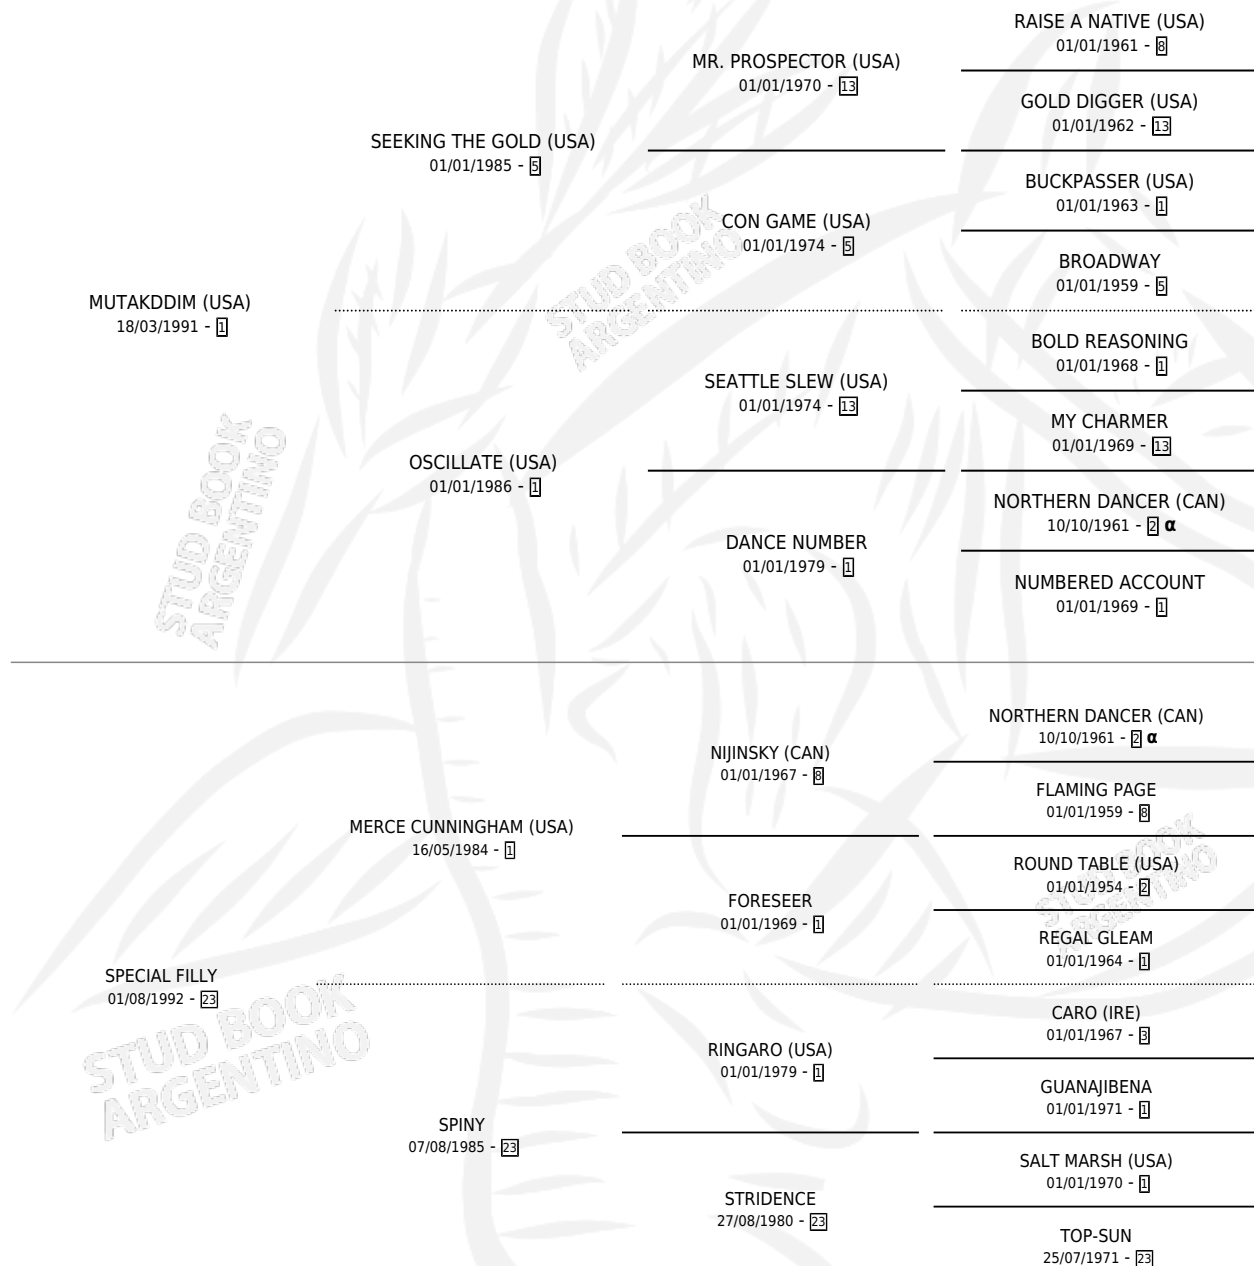

Lugar de nacimiento: La Quebrada
Criador: La Quebrada

~

HIJOS

	MACHOS	HEMBRAS
7 NACIERON	5	2
2 CORRIERON	2	0
1 GANARON	1	0
0 GANADORES CL	0 GANADORES GR	0 GANADORES G1

PEDIGREE

INBREEDING : α

CAMPAÑA

Solo carreras oficiales de Argentina

CARRERAS

FECHA	E	HIP. N°	O	DIST.	PREMIO	CAT.	PISTA	JOCKEY	CABALLERIZA CUIDADOR	POS.	IMPORTE	PAGO	
29/10/2001	3	ARG	2	5	1200	MACARE (CI)	ALW	ARENA	DAVILA OSVALDO DANIEL	MUNDIAL SABADELL RUBEN DANIEL	8	\$0	50.00
17/10/2001	3	SIS	7	3	1200	REACIA 1993(CP)	ALW	ARENA	DAVILA OSVALDO DANIEL	MUNDIAL SABADELL RUBEN DANIEL	9	\$0	99.99
28/09/2001	3	ARG	2	7	1000	DAKOTA	ALW	ARENA	GIORGIS ABEL LUJAN JOSE	MUNDIAL SABADELL RUBEN DANIEL	9	\$0	99.40
22/09/2001	3	SIS	10	1	1000	TIBALDI 1990	ALW	CESPED	DAVILA OSVALDO DANIEL	MUNDIAL SIN ASIGNAR	14	\$0	99.99