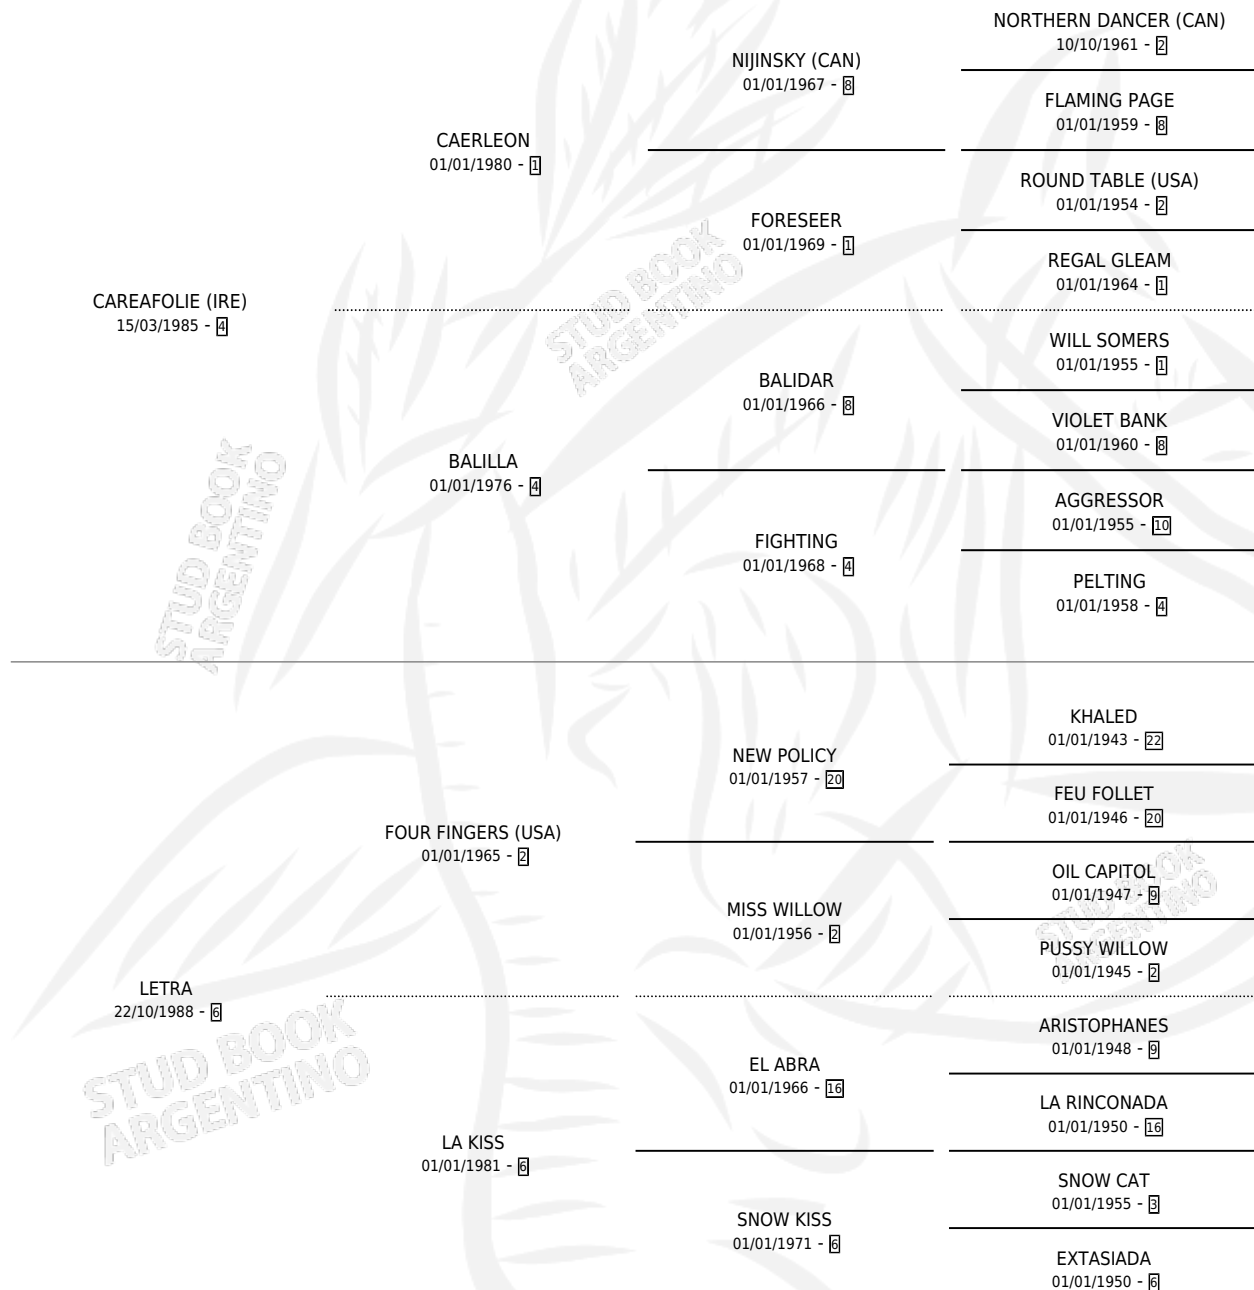

Lugar de nacimiento: La Magdalena

Criador: Sin dato

~

HIJOS

	MACHOS	HEMBRAS
7 NACIERON	5	2
6 CORRIERON	5	1
5 GANARON	4	1
0 GANADORES CL	0 GANADORES GR	0 GANADORES G1

PEDIGREE

CAMPAÑA

Solo carreras oficiales de Argentina