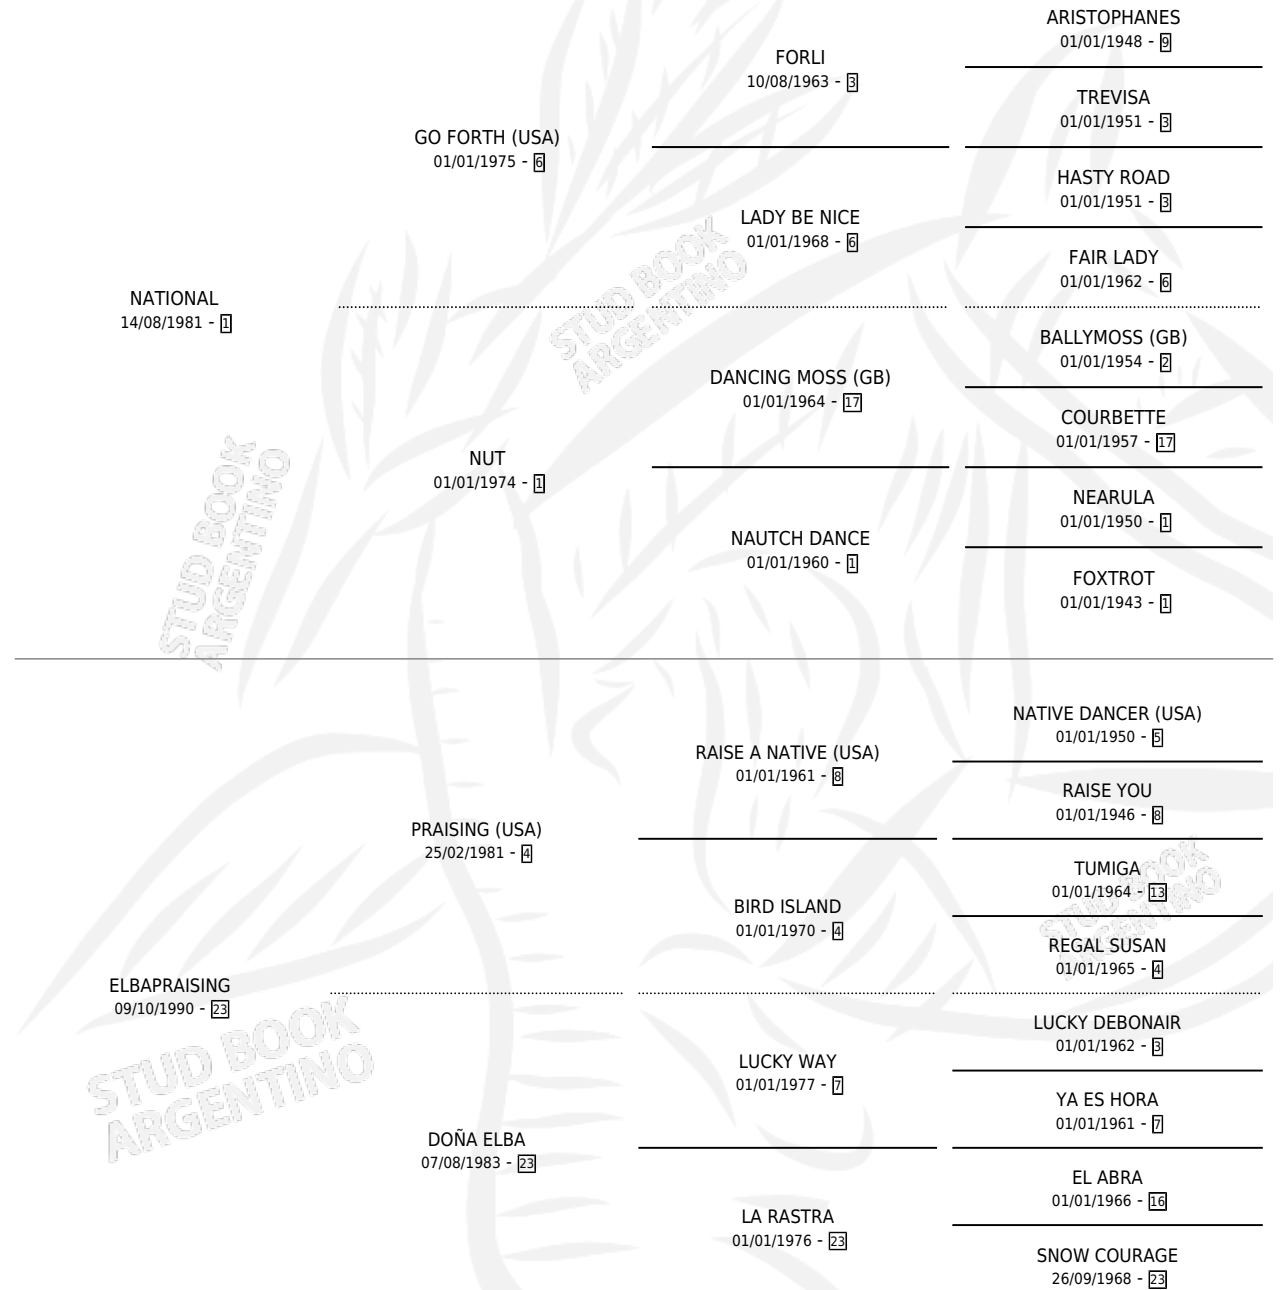

NAT PRAISING

por NATIONAL y ELBAPRAISING por PRAISING (USA)

Argentina · Hembra · Alazan o Tordillo · SP · 20/09/1998
Familia 23-a · Volumen 36

ESTADO

TIPIFICACIÓN SANGUÍNEA	X
TIPIFICACIÓN POR ADN	X
PASAPORTE	X
IDENTIFICACIÓN POR MICROCHIP	X
REPRODUCTOR	X

Lugar de nacimiento: La Araucaria

Criador: Sin dato

PEDIGREE

NAT PRAISING

Datos oficiales del Stud Book Argentino

Documento generado el 07/05/2026

studbook.org.ar