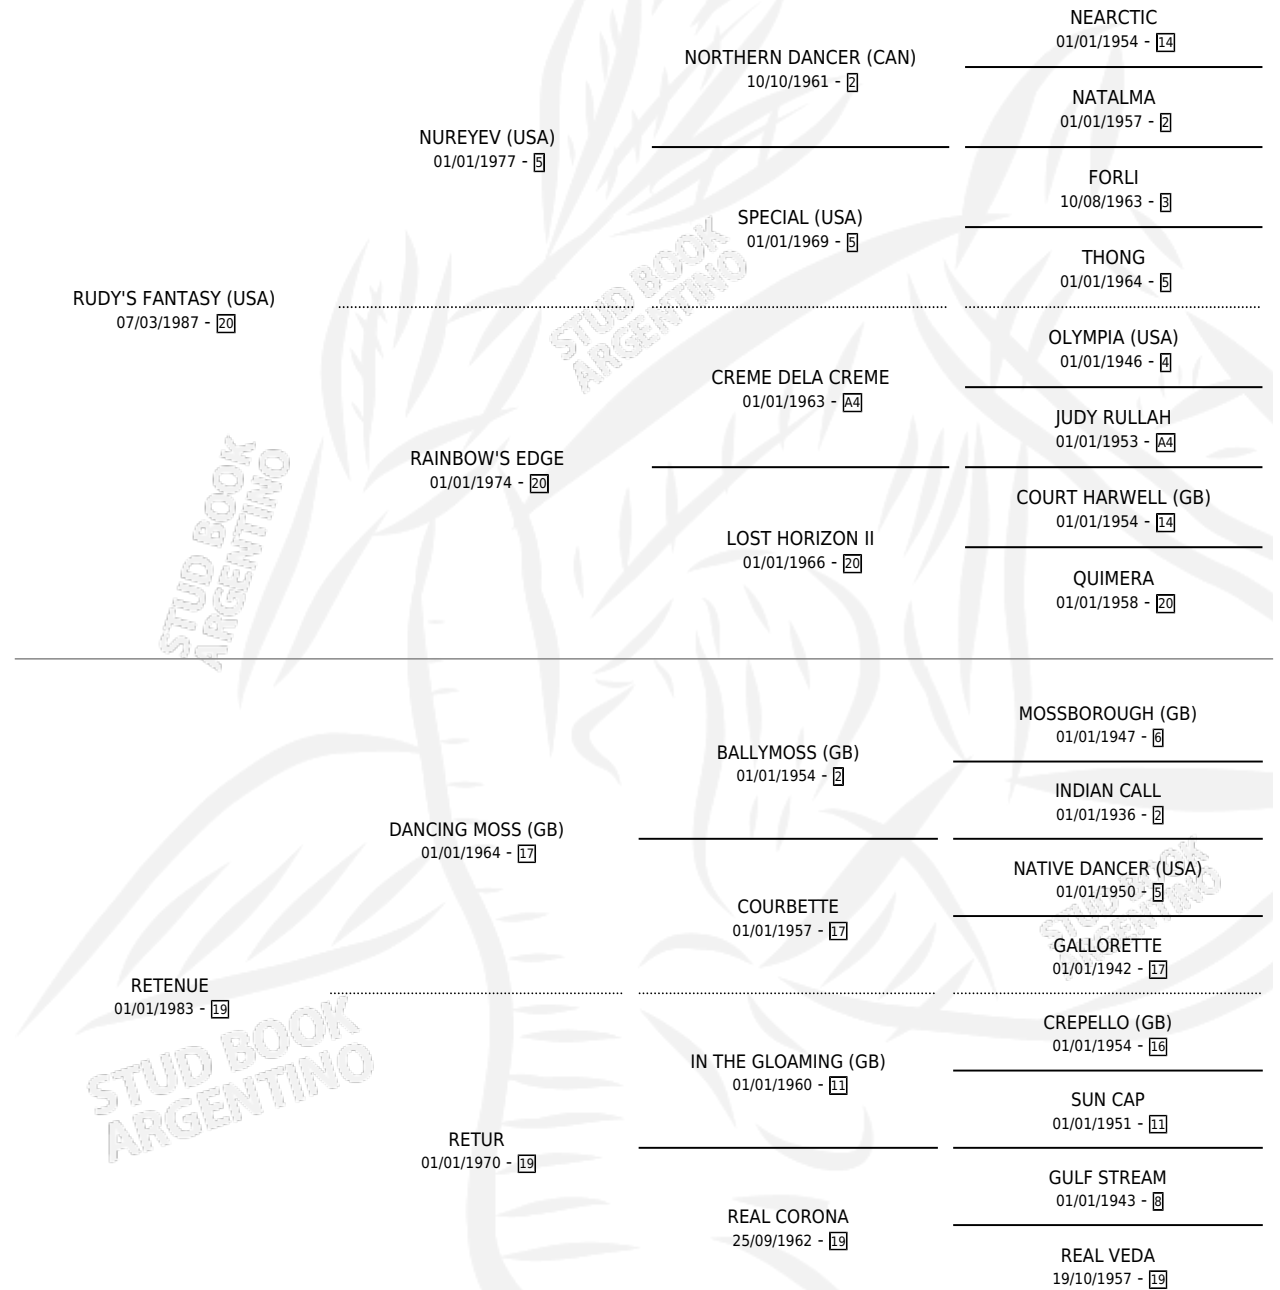

REAL BOAT

por RUDY'S FANTASY (USA) y RETENUE por DANCING MOSS (GB)

Argentina · Macho · Alazan · SP · 26/08/1998
Familia 19 · Volumen 36

ESTADO

TIPIFICACIÓN SANGUÍNEA	✓
TIPIFICACIÓN POR ADN	X
PASAPORTE	X
IDENTIFICACIÓN POR MICROCHIP	X
REPRODUCTOR	X

Lugar de nacimiento: Orilla Del Monte

Criador: Orilla Del Monte

PEDIGREE