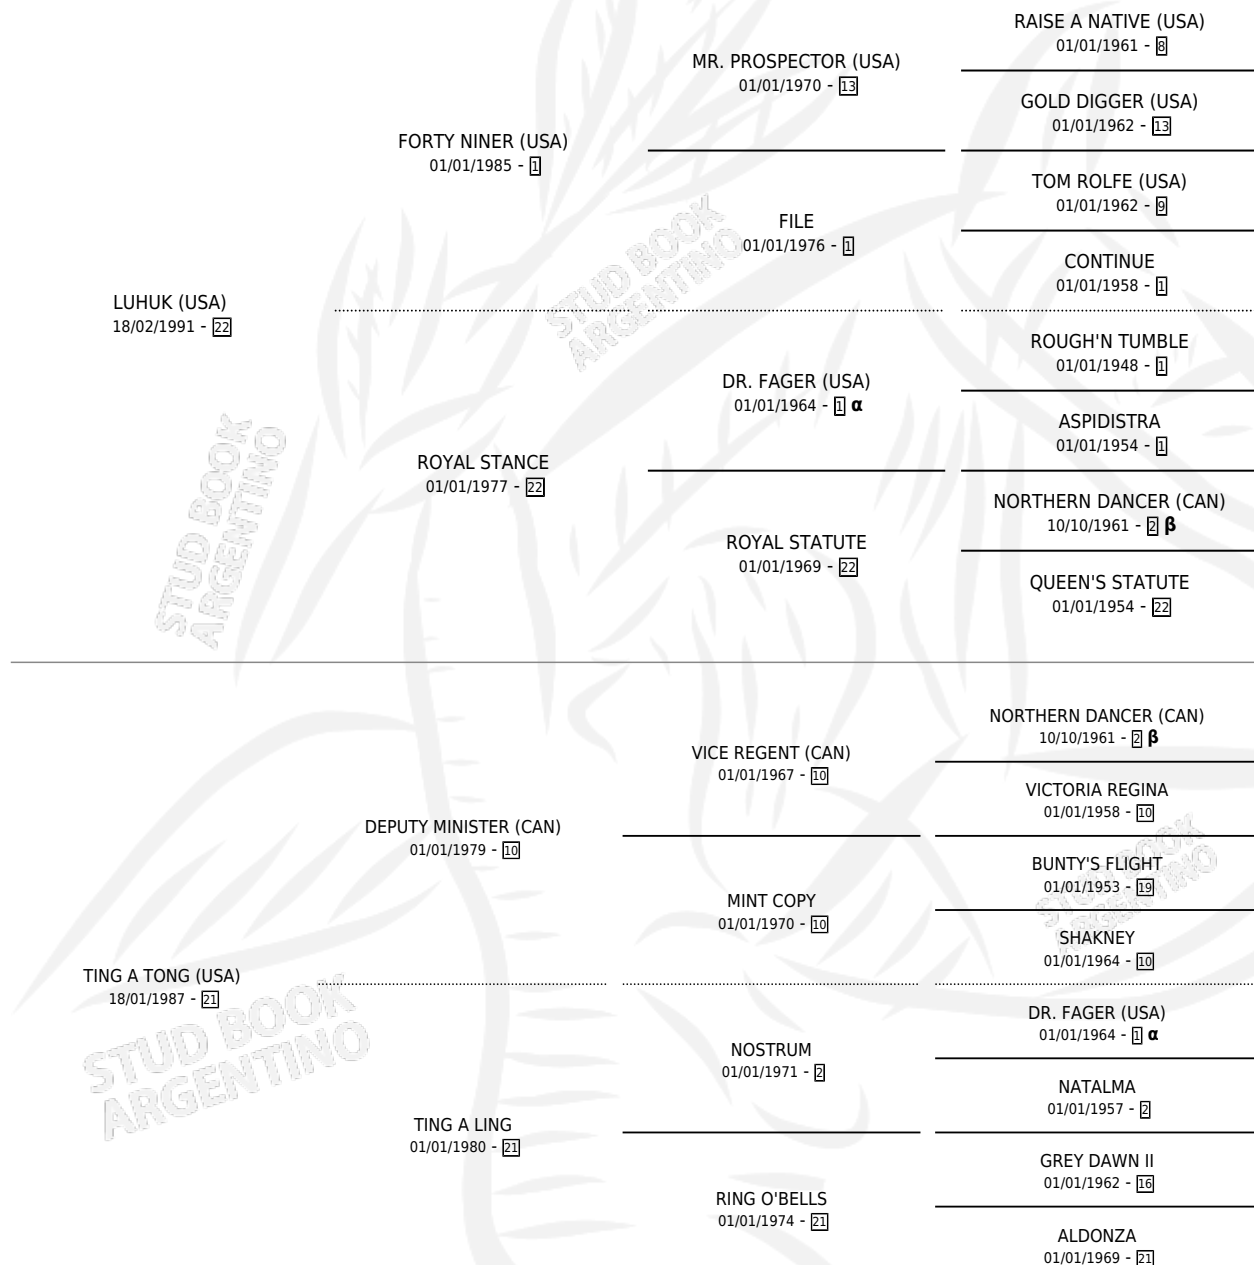

TIME KILLER

por **LUHUK (USA)** y **TING A TONG (USA)** por **DEPUTY MINISTER (CAN)**

Argentina · Macho · Alazan · SP · 07/10/1998
Familia 21-a · Volumen 36

ESTADO

TIPIFICACIÓN SANGUÍNEA	✓
TIPIFICACIÓN POR ADN	X
PASAPORTE	X
IDENTIFICACIÓN POR MICROCHIP	X
REPRODUCTOR	X

Lugar de nacimiento: Orilla Del Monte

Criador: Orilla Del Monte

PEDIGREE

INBREEDING : **α,β**

CAMPAÑA

Solo carreras oficiales de Argentina

POR EDAD

EDAD	CC	1°	2°	3°	4°	5°	NP	CLC	CLG	CLCG1	CLGG1	IMPORTE	GANANCIA / CC
3 AÑOS	9	1	0	1	2	1	4	0	0	0	0	\$7,096	\$788
4 AÑOS	5	0	2	2	0	0	1	0	0	0	0	\$3,012	\$602
TOTALES	14	1	2	3	2	1	5	0	0	0	0	\$10,108	\$722
%		7.1%	14.3%	21.4%	14.3%	7.1%	35.7%	0.0%	0.0%	0.0%	0.0%		

Ganador en San Isidro - \$10,108, a los 3 años.

POR DISTANCIA

HIPODROMO	CC	1°	2°	3°	4°	5°	NP	CLC	CLG	CLCG1	CLGG1	IMPORTE
SAN ISIDRO	14	1	2	3	2	1	5	0	0	0	0	\$10,108
1600 MTS	14	1	2	3	2	1	5	0	0	0	0	\$10,108